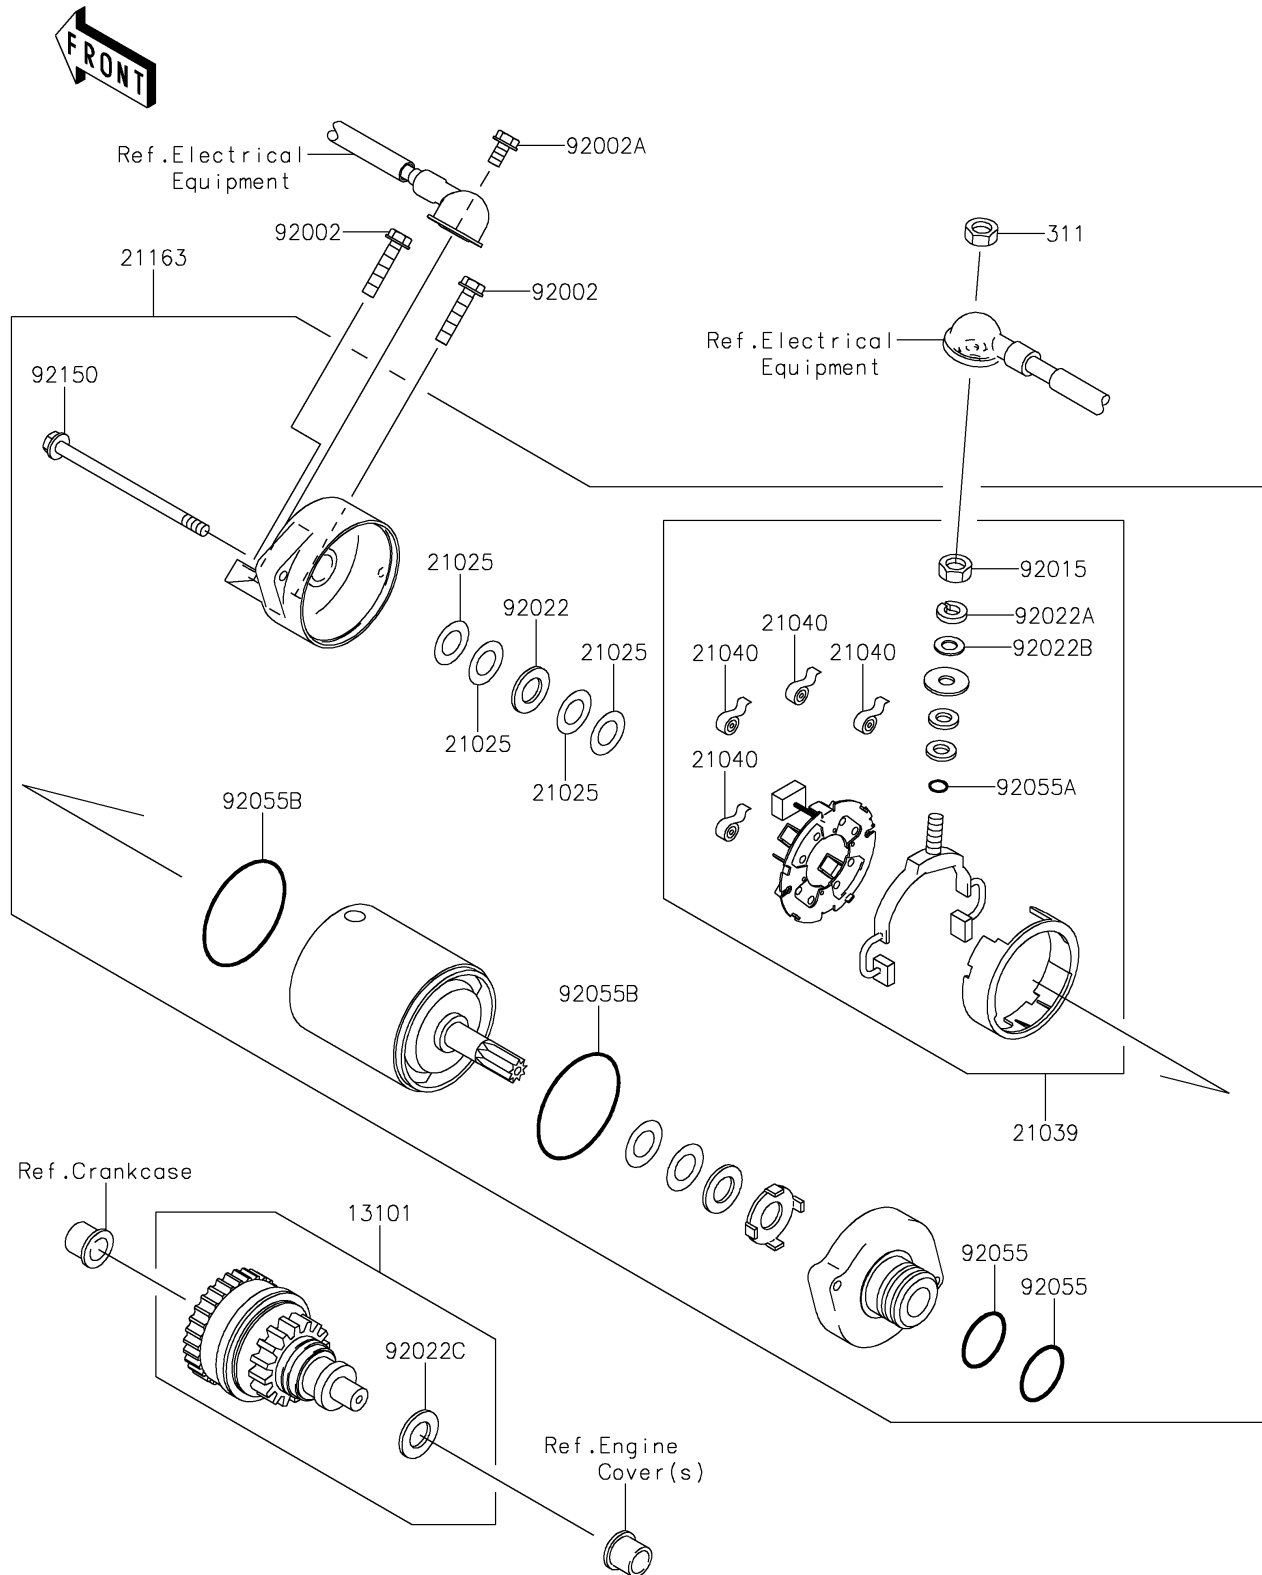

2021 JET SKI® ULTRA® 310R

PARTS DIAGRAM

Starter Motor

E1840

2021 JET SKI® ULTRA® 310R

PARTS LIST

Starter Motor

ITEM NAME

PART NUMBER

QUANTITY
