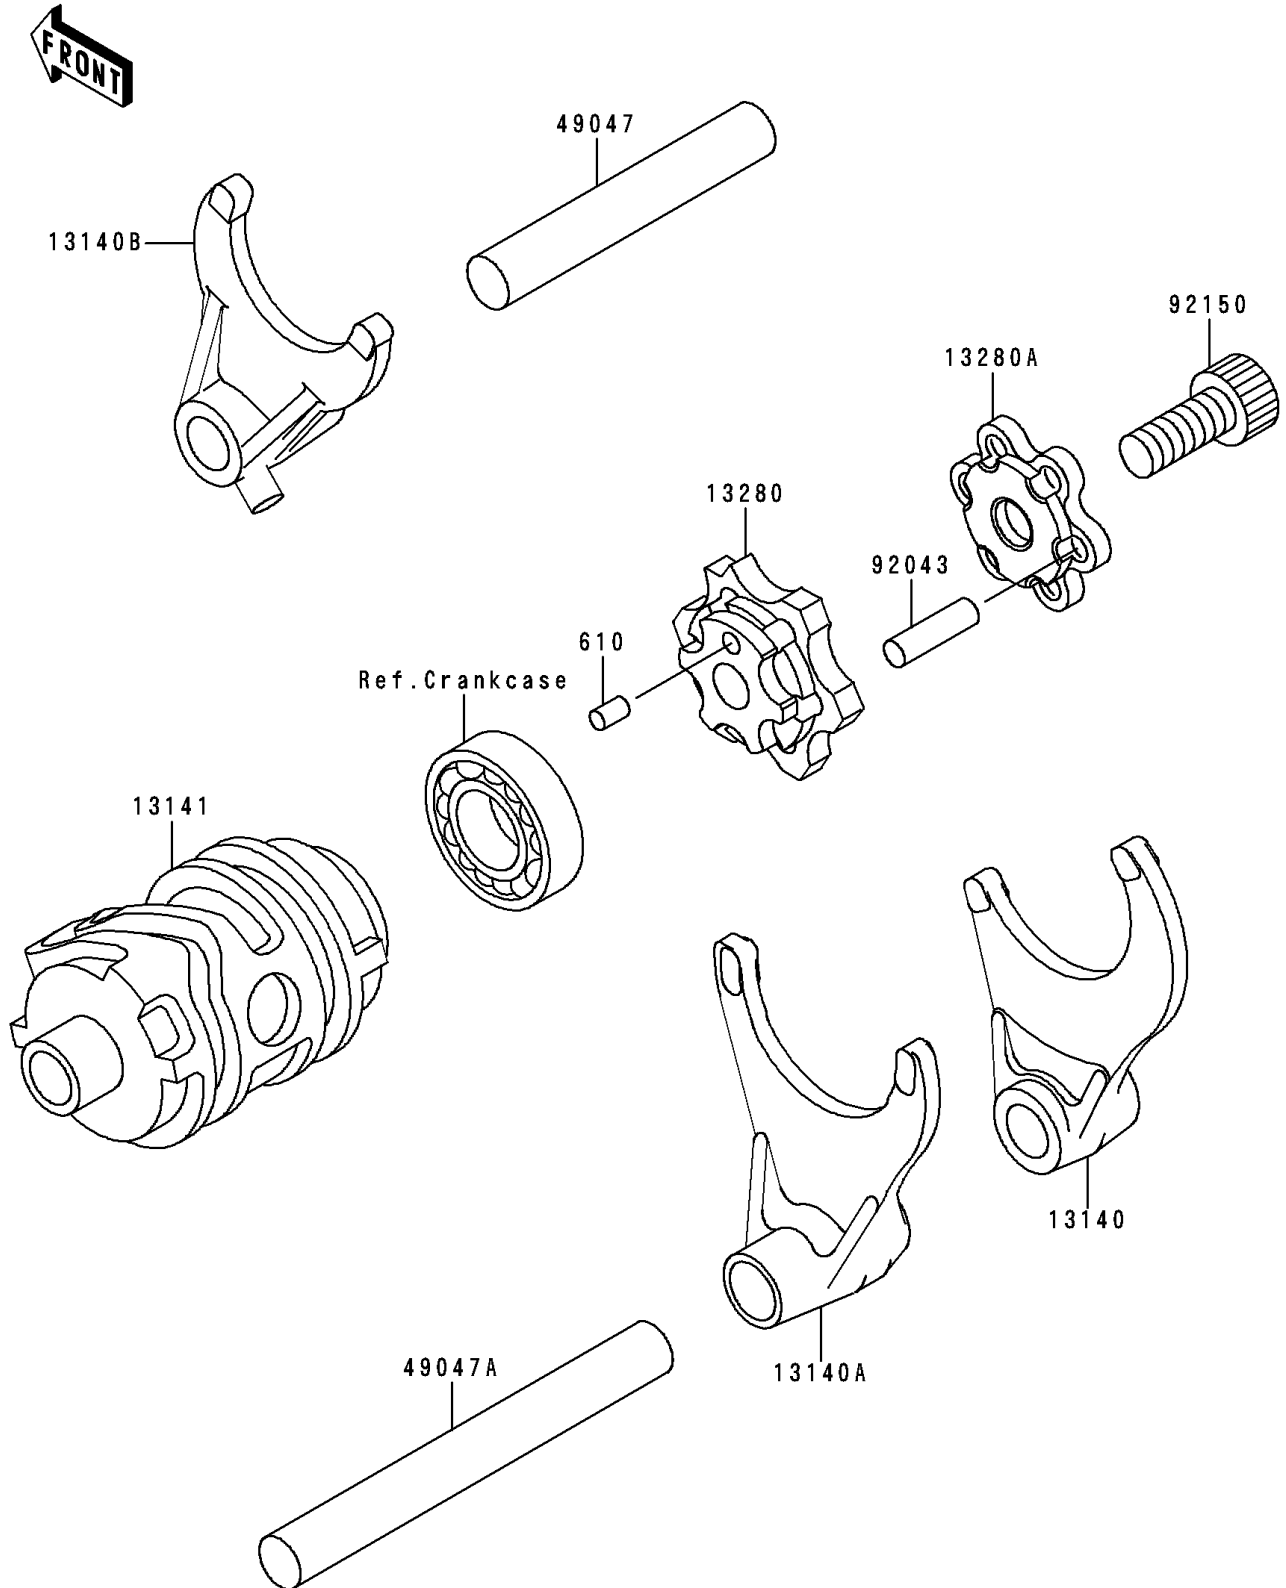

2000 KX250

PARTS DIAGRAM

Gear Change Drum/Shift Fork(s)

E1362

2000 KX250

PARTS LIST

Gear Change Drum/Shift Fork(s)

ITEM NAME	PART NUMBER	QUANTITY
ROLLER,4X8 (Ref # 610)	610A0408	1
FORK-SHIFT,LOW (Ref # 13140)	13140-1248	1
FORK-SHIFT,2ND&3RD (Ref # 13140A)	13140-1249	1
FORK-SHIFT,4TH&TOP (Ref # 13140B)	13140-1250	1
DRUM-CHANGE (Ref # 13141)	13141-1200	1
HOLDER (Ref # 13280)	13280-1181	1
HOLDER (Ref # 13280A)	13280-1182	1
ROD-SHIFT,L=64.5 (Ref # 49047)	49047-1092	1
ROD-SHIFT,L=90 (Ref # 49047A)	49047-1093	1
PIN,17.9X5.0 (Ref # 92043)	92043-1444	6
BOLT,SOCKET,8X30 (Ref # 92150)	92150-1604	1