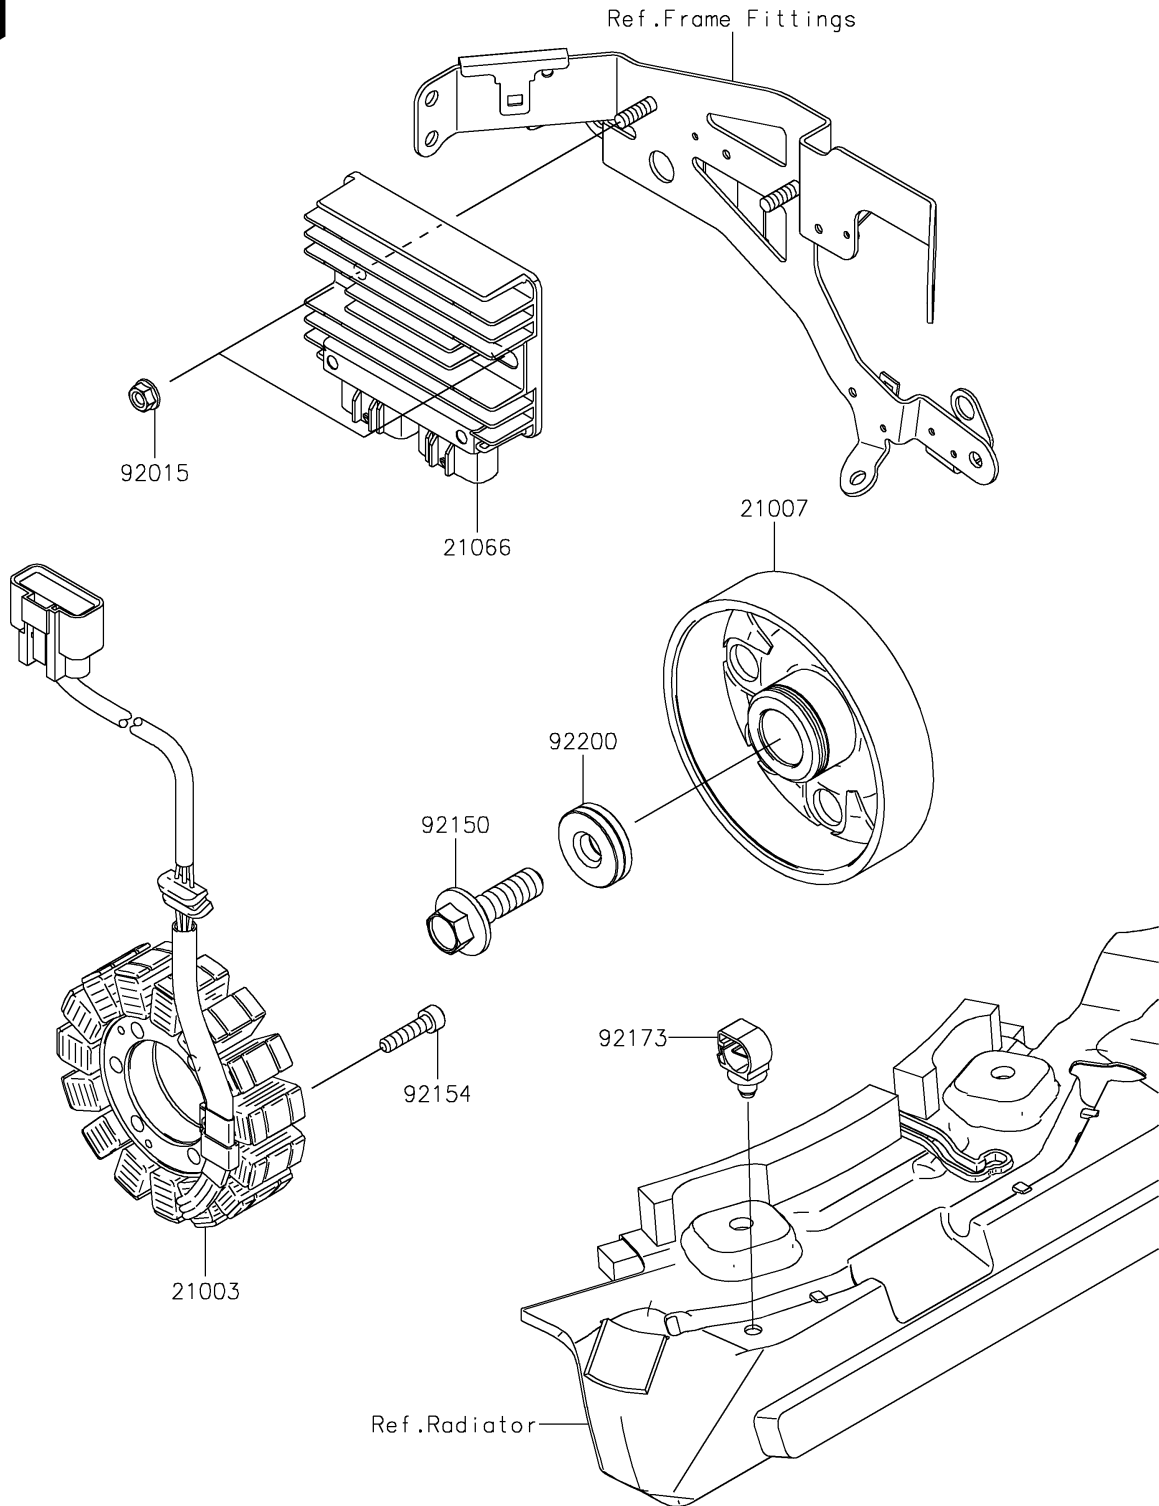

2020 Z H2

PARTS DIAGRAM

Generator

E1810

2020 Z H2

PARTS LIST

Generator

ITEM NAME

PART NUMBER

QUANTITY
