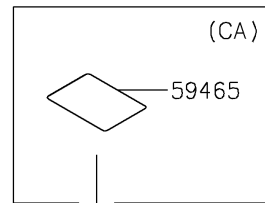

2020 NINJA® 650 ABS KRT EDITION

PARTS DIAGRAM

Labels

F2860

2020 NINJA® 650 ABS KRT EDITION

PARTS LIST

Labels

ITEM NAME

PART NUMBER

QUANTITY
