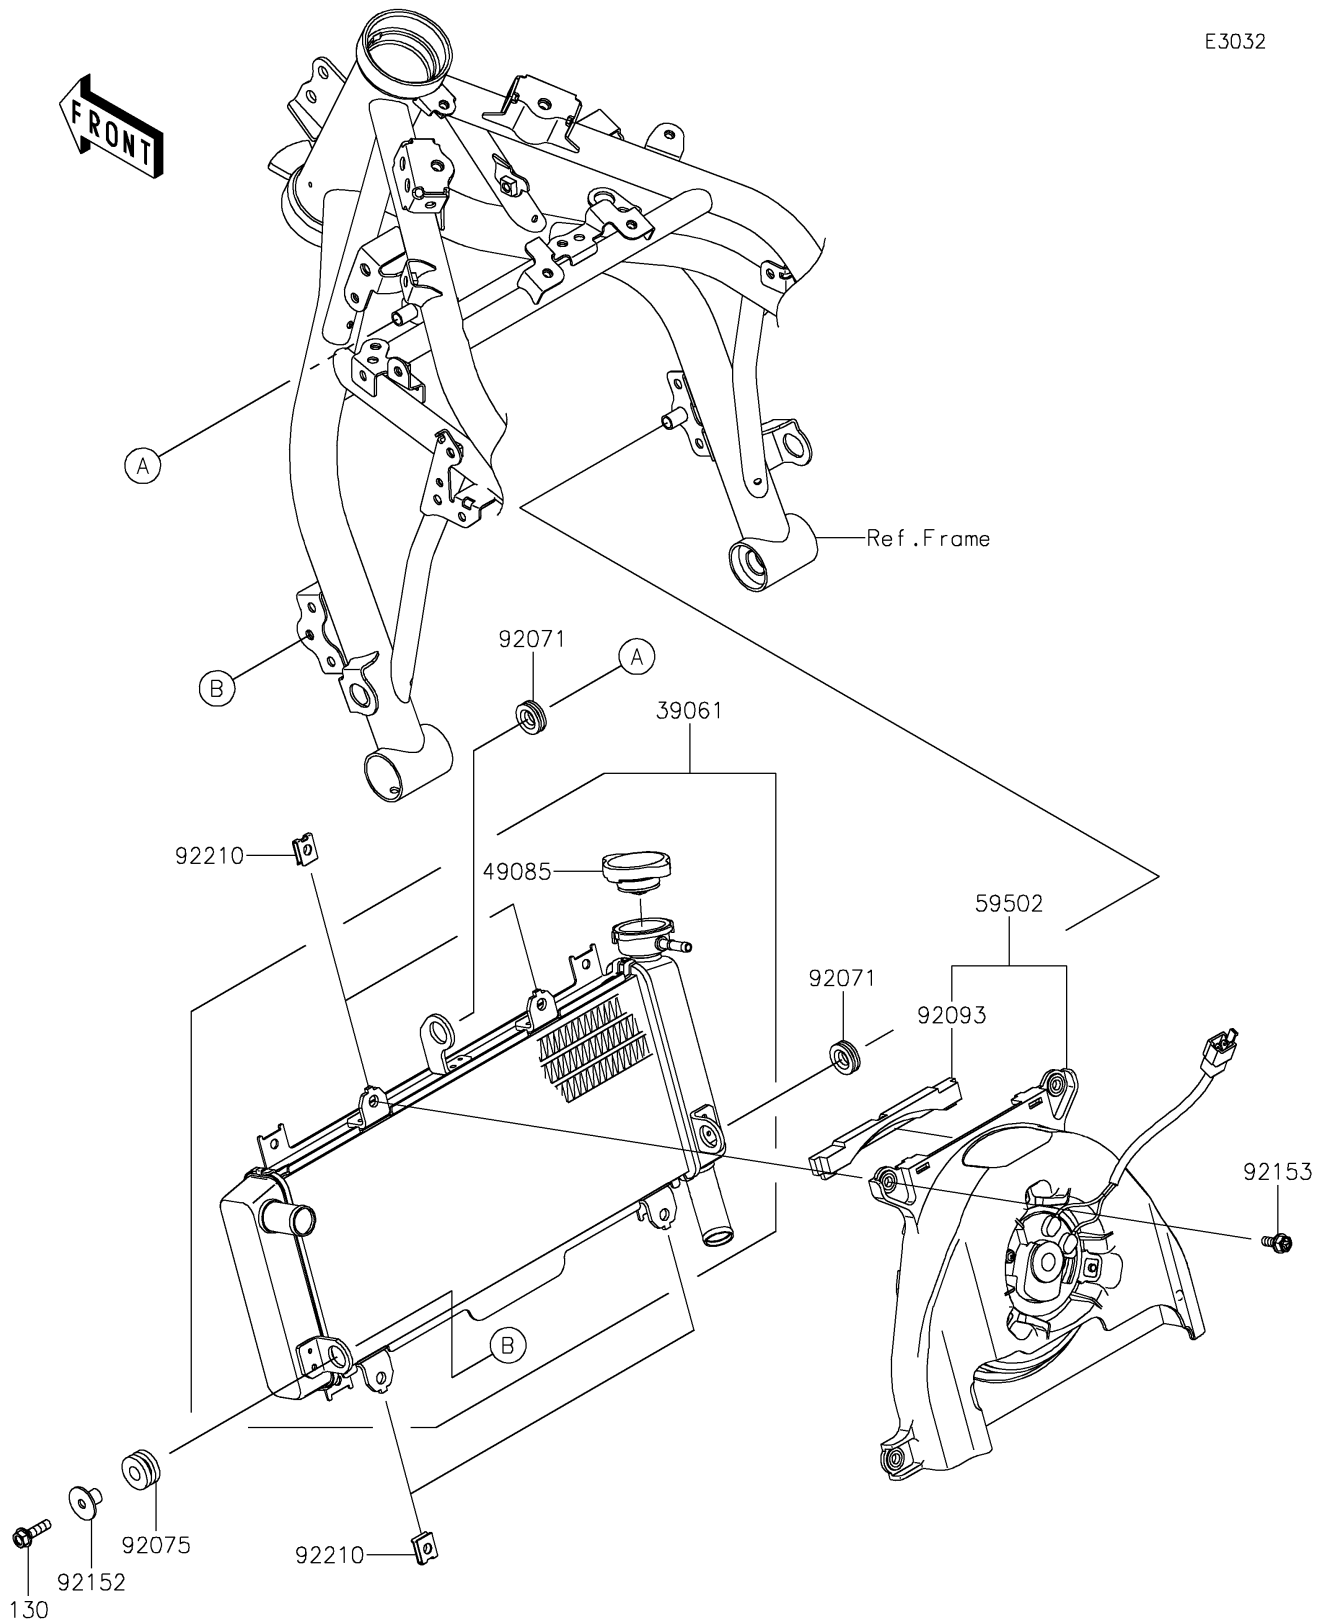

2020 NINJA® 650 ABS KRT EDITION

PARTS DIAGRAM

Radiator

E3032

2020 NINJA® 650 ABS KRT EDITION

Kawasaki
Let the Good Times Roll®

PARTS LIST

Radiator

ITEM NAME	PART NUMBER	QUANTITY
BOLT-FLANGED,6X22 (Ref # 130)	130BB0622	1
RADIATOR-ASSY (Ref # 39061)	39061-0727	1
CAP-ASSY-PRESSURE (Ref # 49085)	49085-0006	1
FAN-ASSY (Ref # 59502)	59502-0608	1
GROMMET (Ref # 92071)	92071-1115	2
DAMPER,10X24X12 (Ref # 92075)	92075-1690	1
SEAL (Ref # 92093)	92093-0695	1
COLLAR (Ref # 92152)	92152-2324	1
BOLT (Ref # 92153)	92153-0531	4
NUT (Ref # 92210)	92210-1323	4