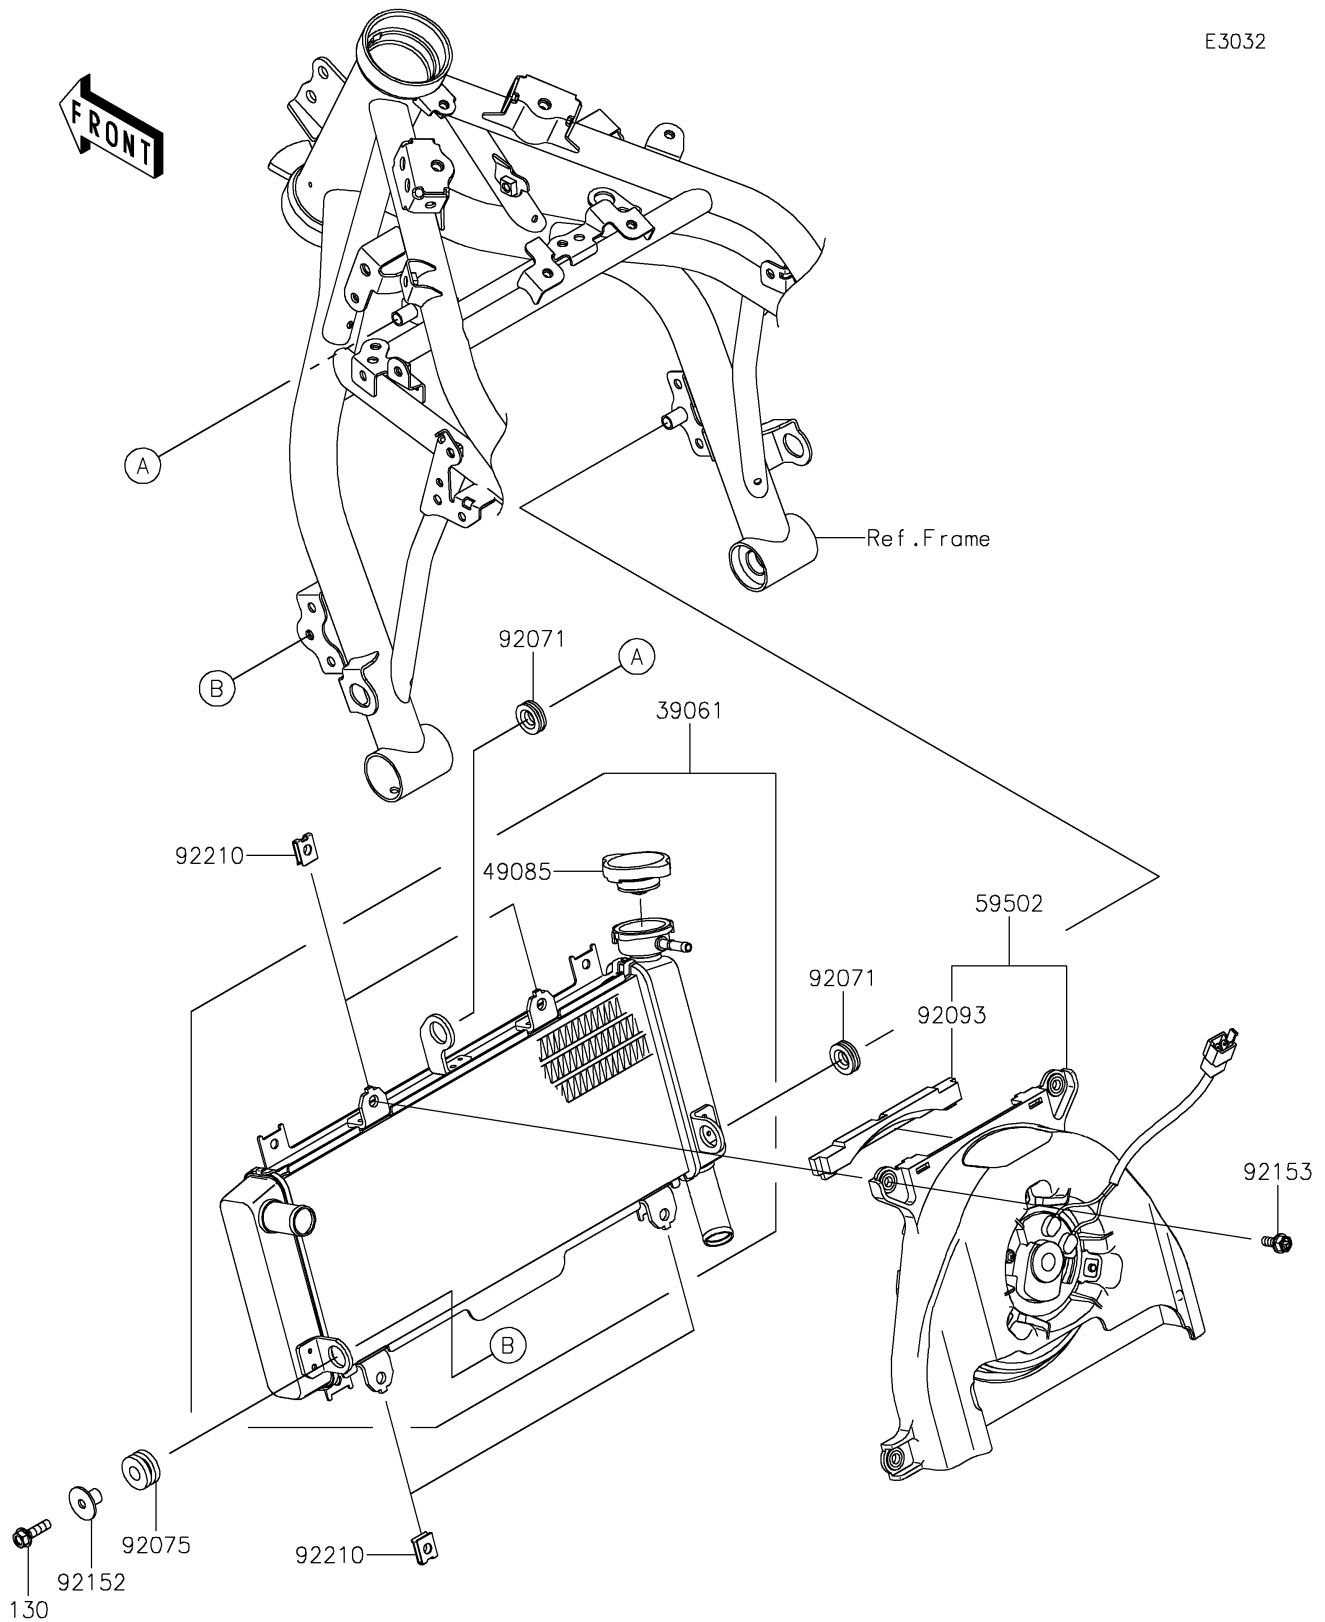

2020 NINJA® 650 ABS KRT EDITION

PARTS DIAGRAM

Radiator

E3032

2020 NINJA® 650 ABS KRT EDITION

PARTS LIST

Radiator

ITEM NAME	PART NUMBER	QUANTITY
-----------	-------------	----------
