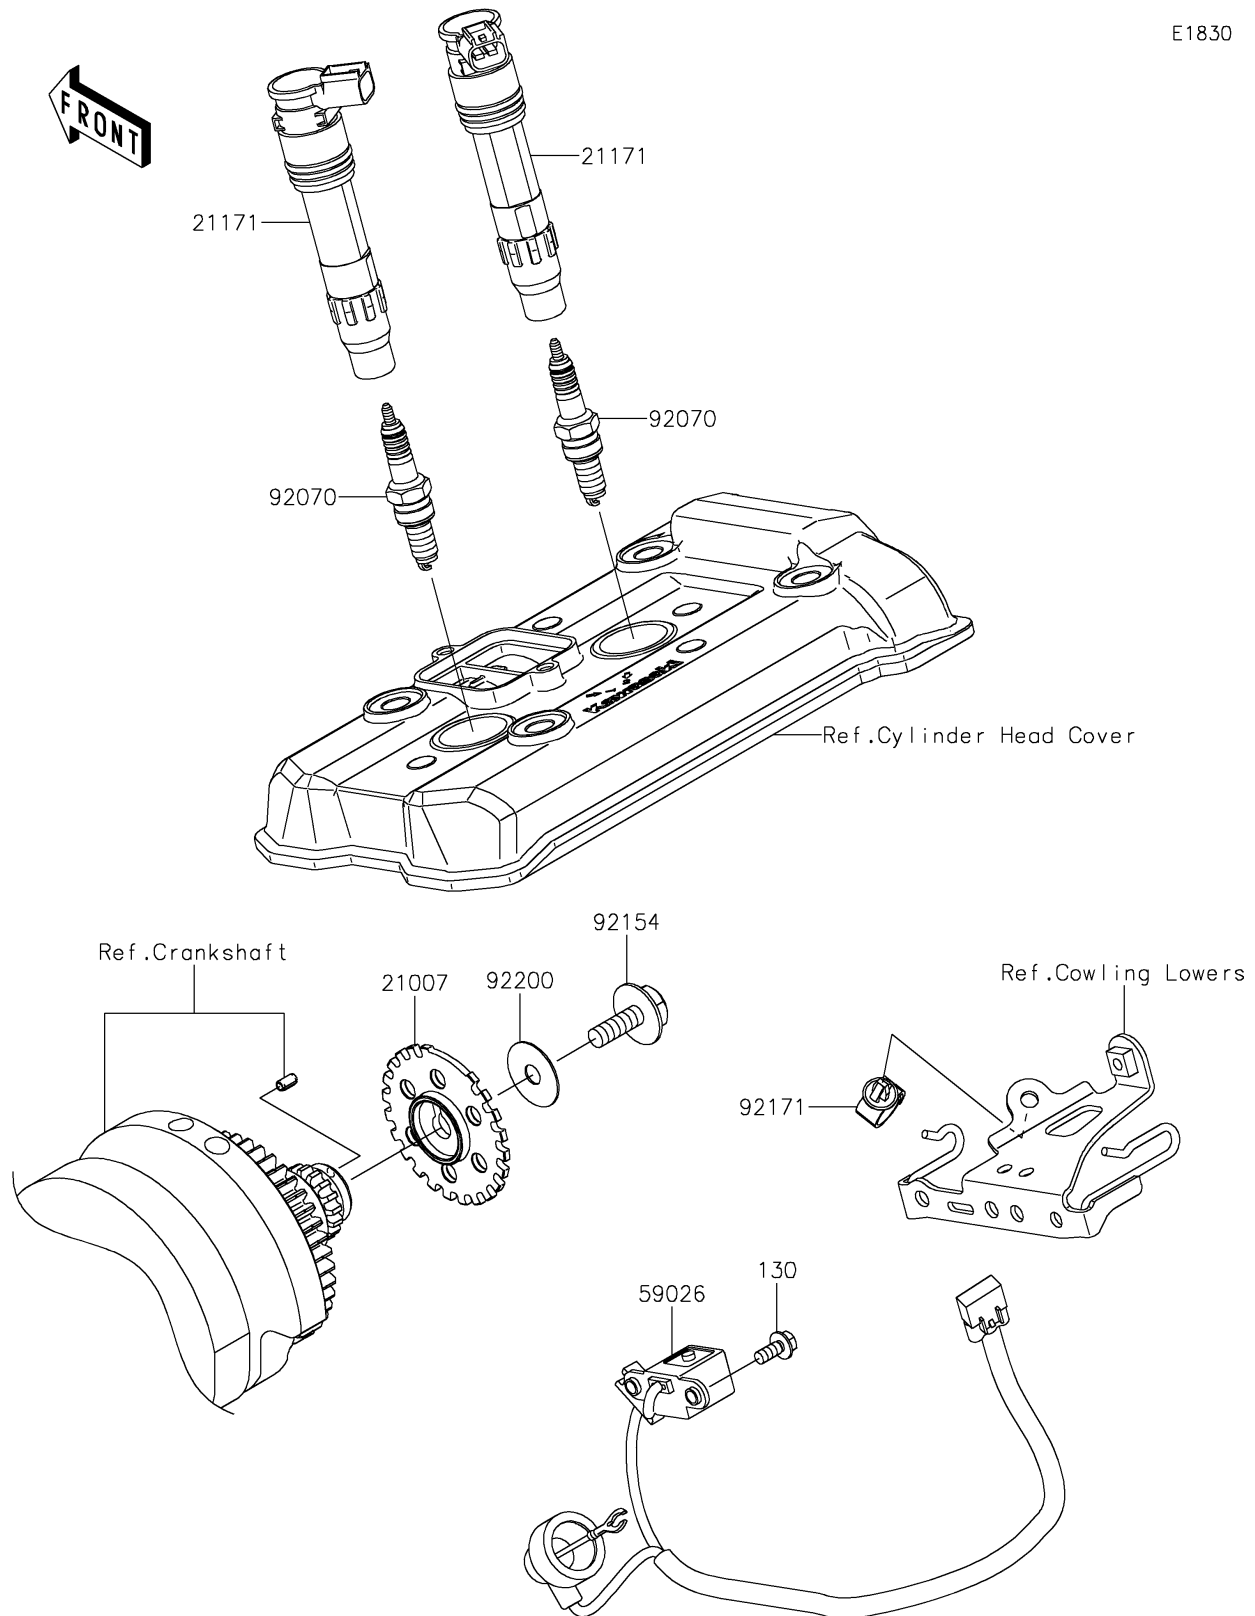

2020 NINJA® 650 ABS KRT EDITION

PARTS DIAGRAM

Ignition System

E1830

2020 NINJA® 650 ABS KRT EDITION

PARTS LIST

Ignition System

ITEM NAME	PART NUMBER	QUANTITY
-----------	-------------	----------
