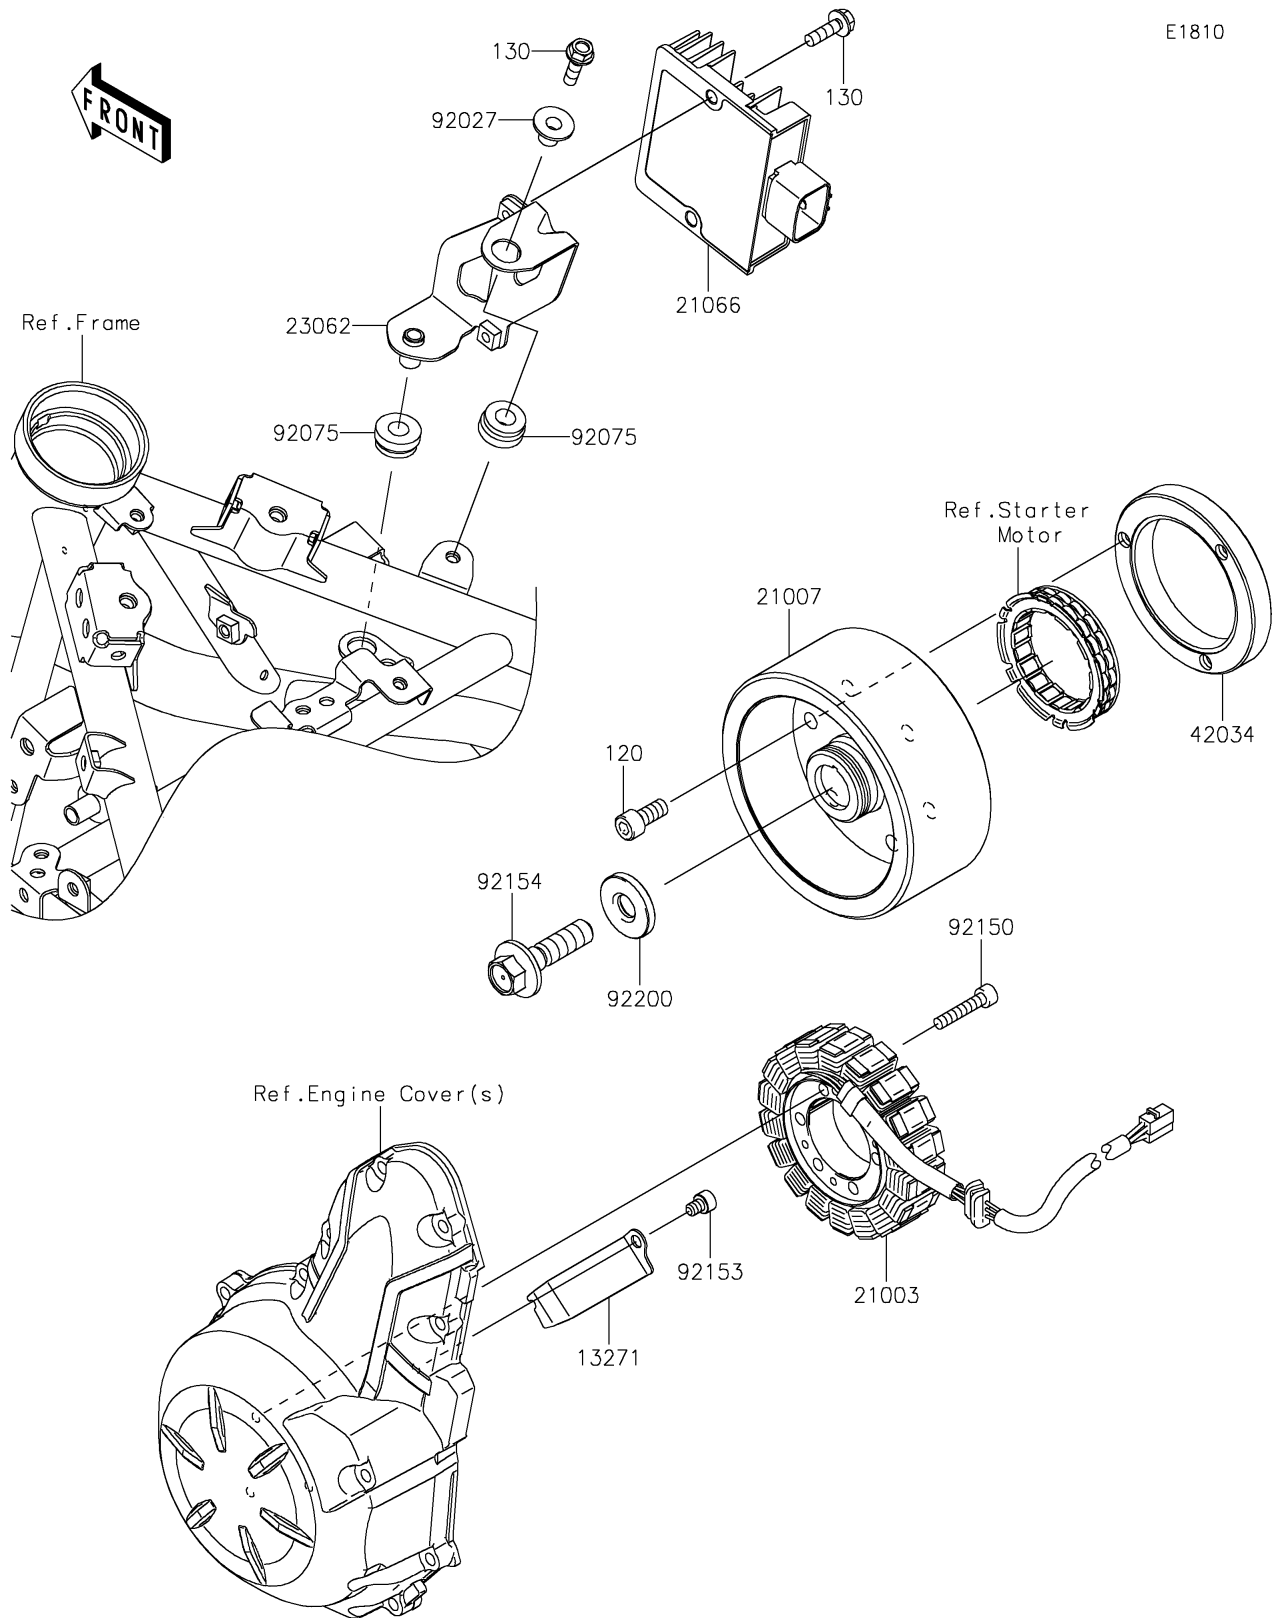

2020 NINJA® 650 ABS KRT EDITION

PARTS DIAGRAM

Generator

E1810

2020 NINJA® 650 ABS KRT EDITION

Kawasaki
Let the Good Times Roll®

PARTS LIST

Generator

ITEM NAME	PART NUMBER	QUANTITY
-----------	-------------	----------
