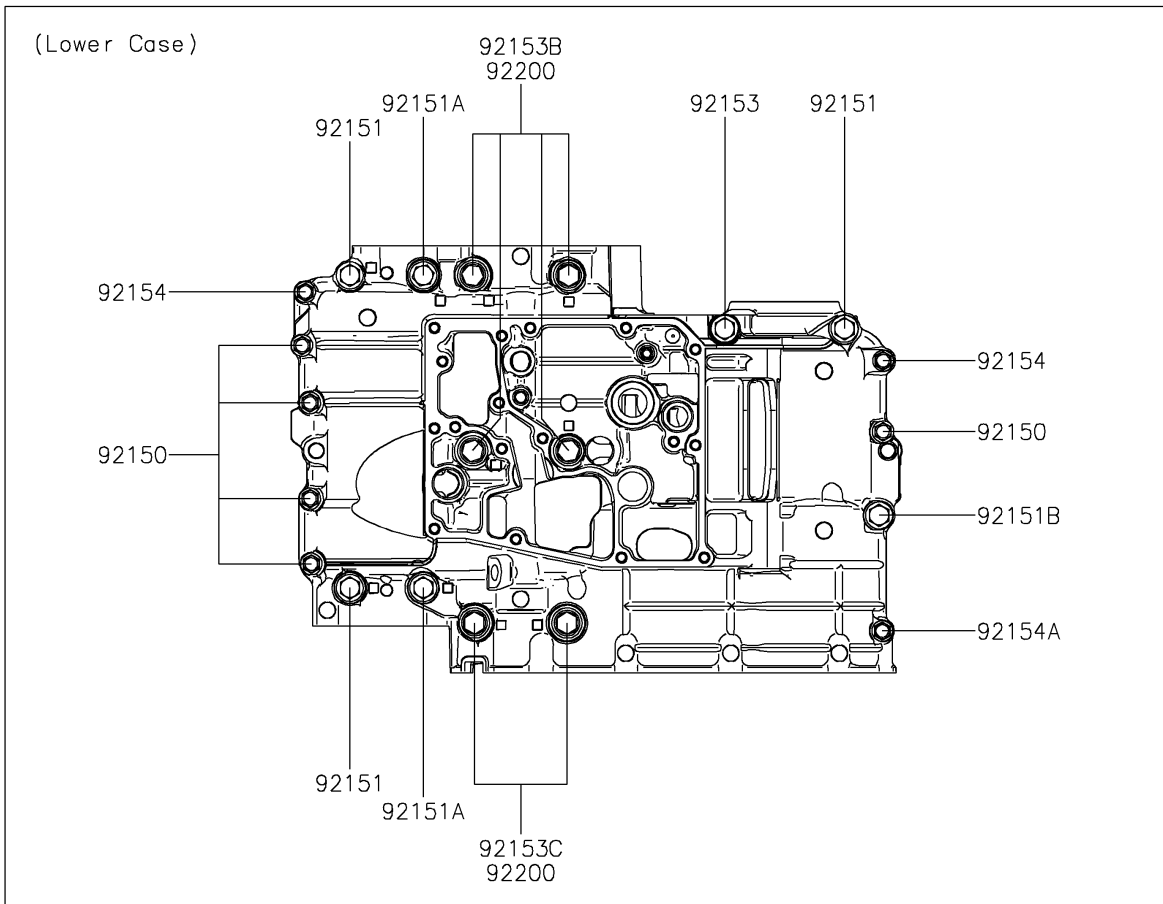

2020 NINJA® 650 ABS KRT EDITION

PARTS DIAGRAM

Crankcase Bolt Pattern

E1412

2020 NINJA® 650 ABS KRT EDITION

PARTS LIST

Crankcase Bolt Pattern

ITEM NAME	PART NUMBER	QUANTITY
-----------	-------------	----------
