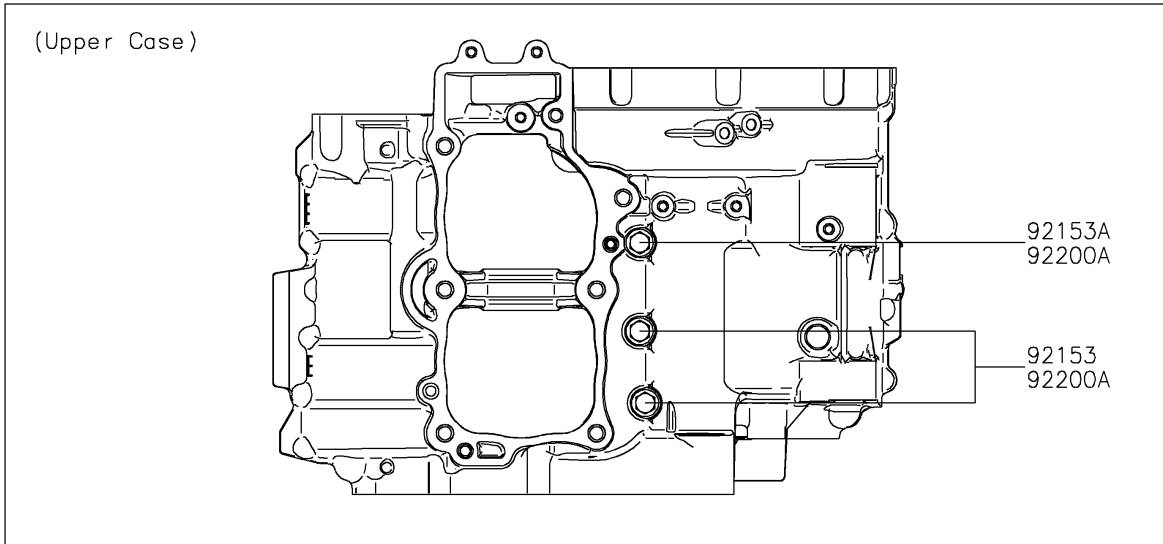

2020 NINJA® 650 ABS KRT EDITION

PARTS DIAGRAM

Crankcase Bolt Pattern

E1412

2020 NINJA® 650 ABS KRT EDITION

PARTS LIST

Crankcase Bolt Pattern

ITEM NAME	PART NUMBER	QUANTITY
-----------	-------------	----------
