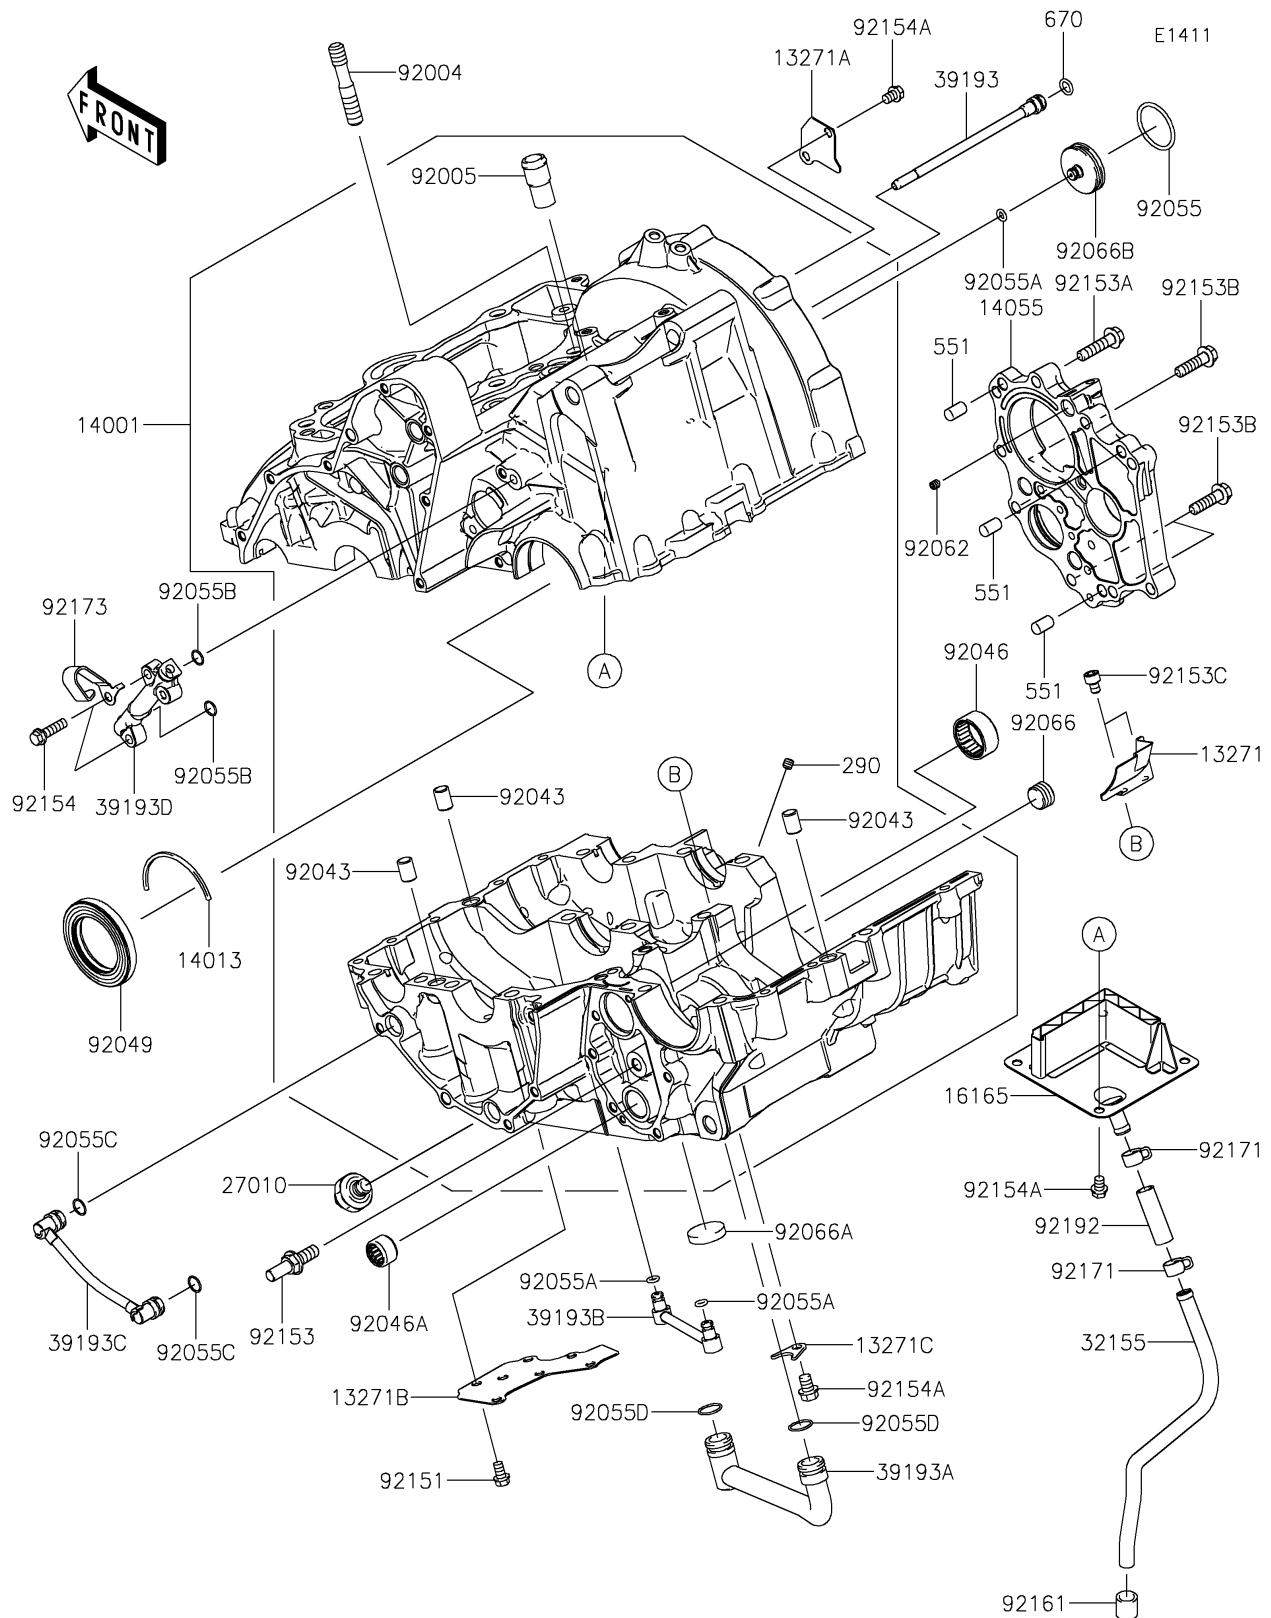

2020 NINJA® 650 ABS KRT EDITION

PARTS DIAGRAM

Crankcase

2020 NINJA® 650 ABS KRT EDITION

Kawasaki
Let the Good Times Roll®

PARTS LIST

Crankcase

ITEM NAME	PART NUMBER	QUANTITY
-----------	-------------	----------
