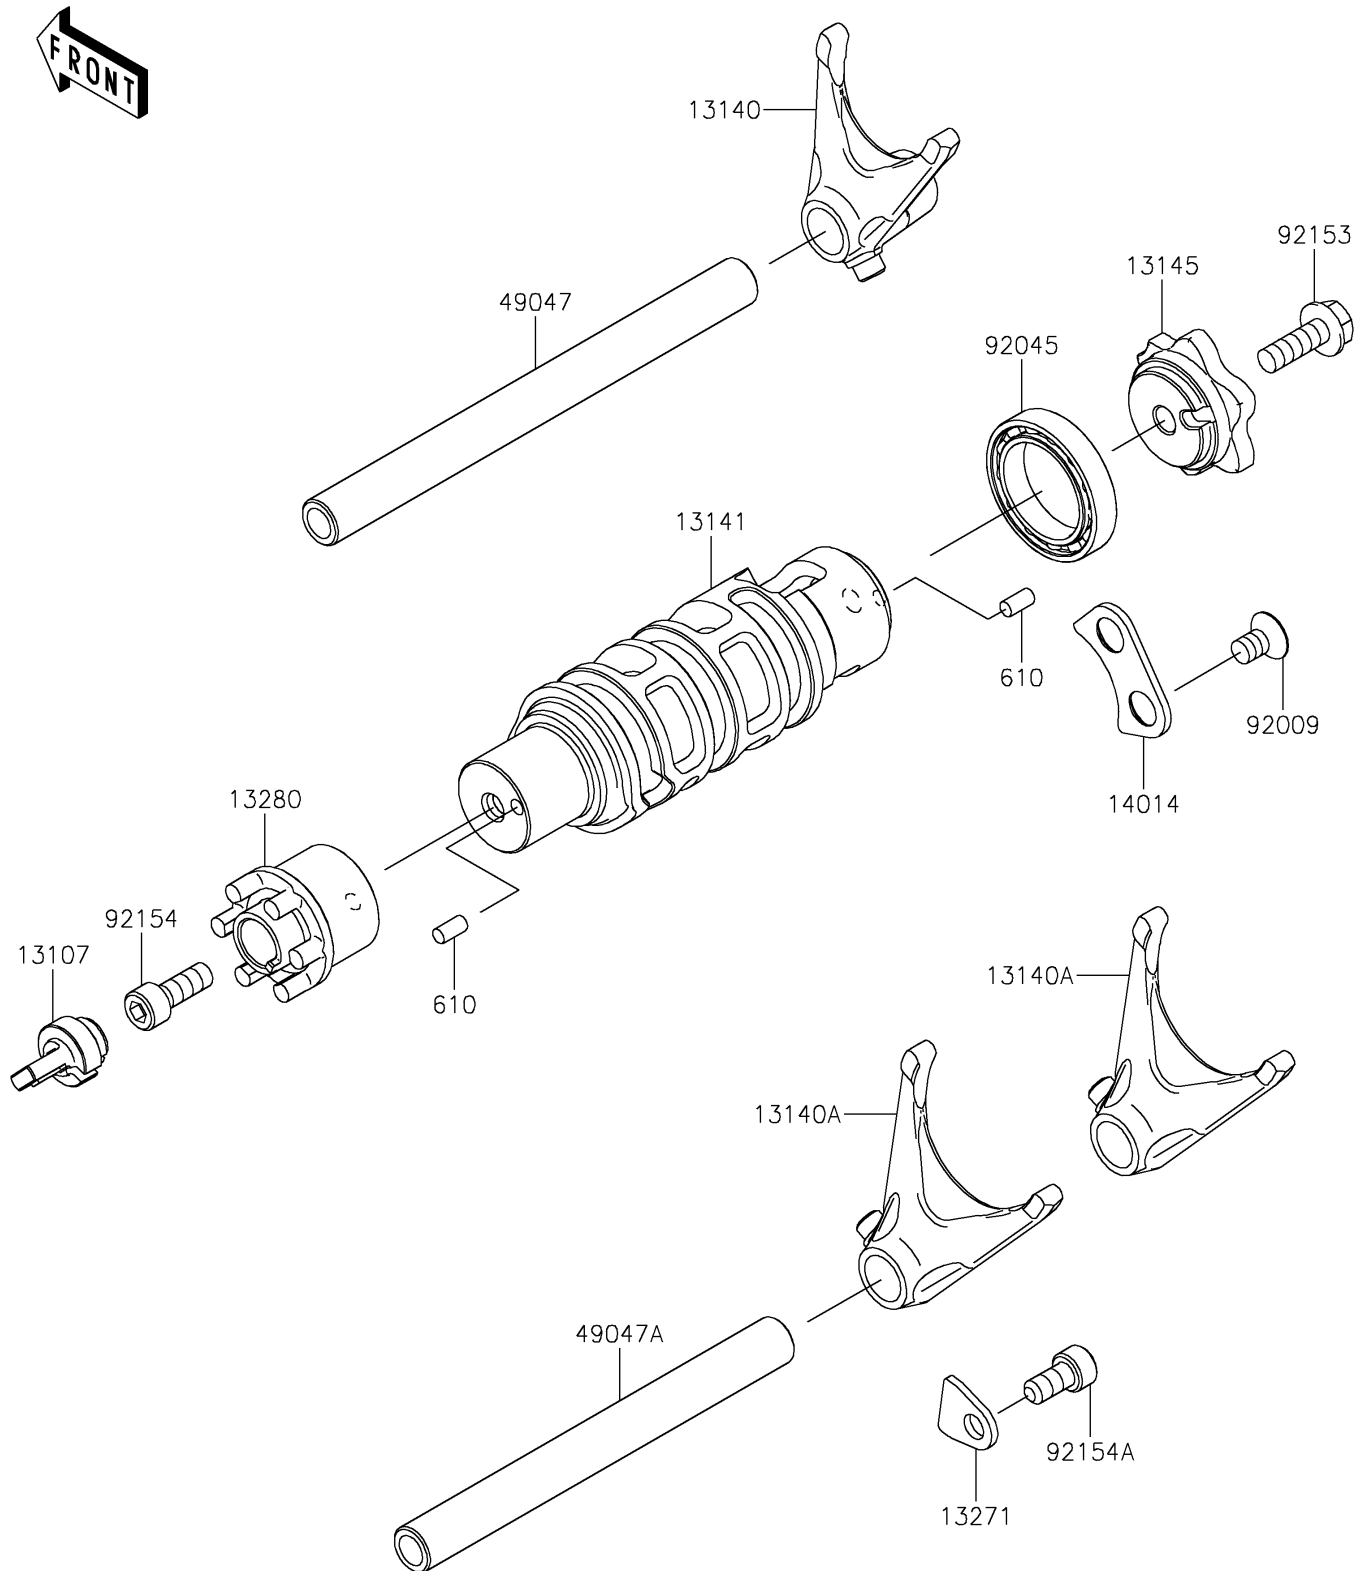

## PARTS DIAGRAM

### Gear Change Drum/Shift Fork(s)

E1362

## PARTS LIST

### Gear Change Drum/Shift Fork(s)

ITEM NAME	PART NUMBER	QUANTITY
-----------	-------------	----------

---