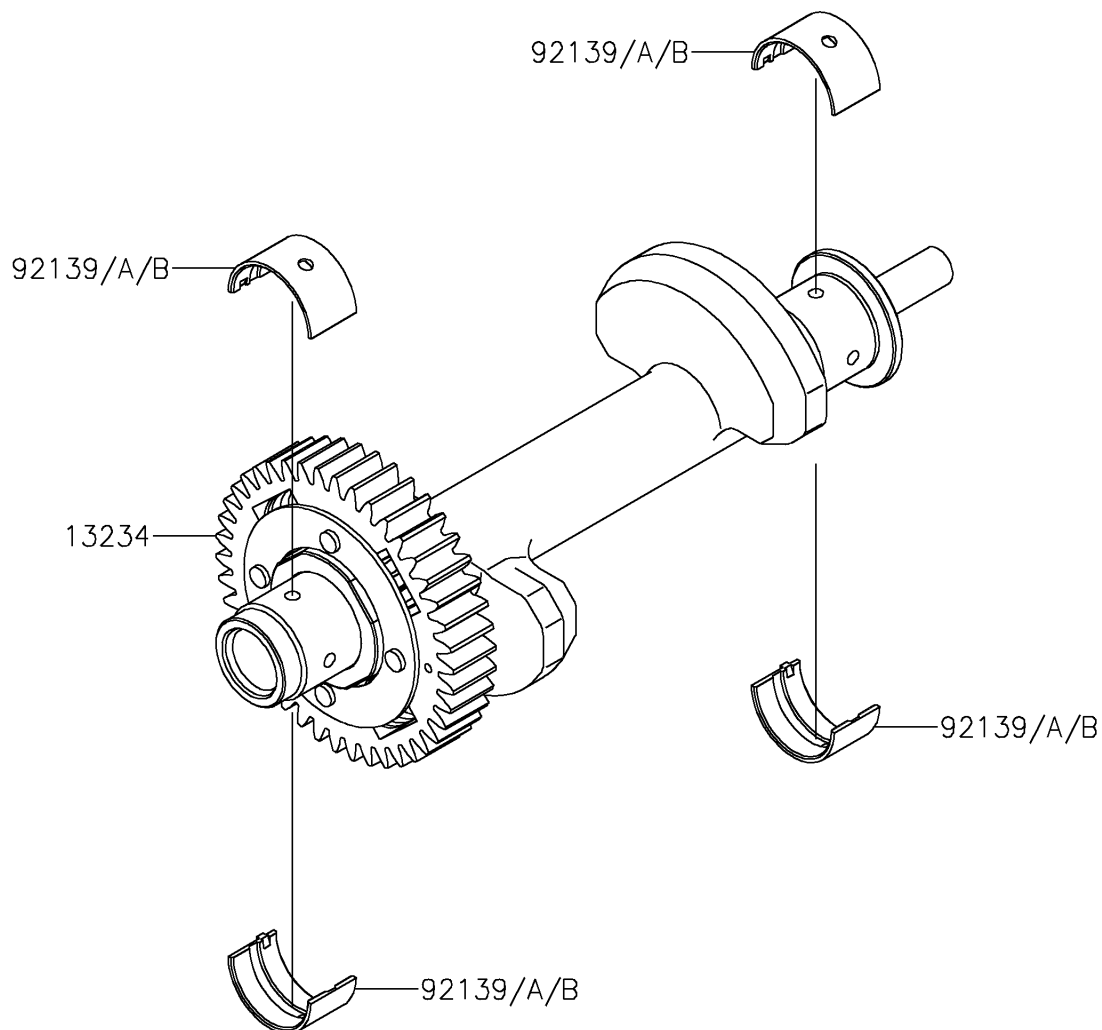

2020 NINJA® 650 ABS KRT EDITION

PARTS DIAGRAM

Balancer

E1323

2020 NINJA® 650 ABS KRT EDITION

Kawasaki
Let the Good Times Roll®

PARTS LIST

Balancer

ITEM NAME	PART NUMBER	QUANTITY
-----------	-------------	----------
