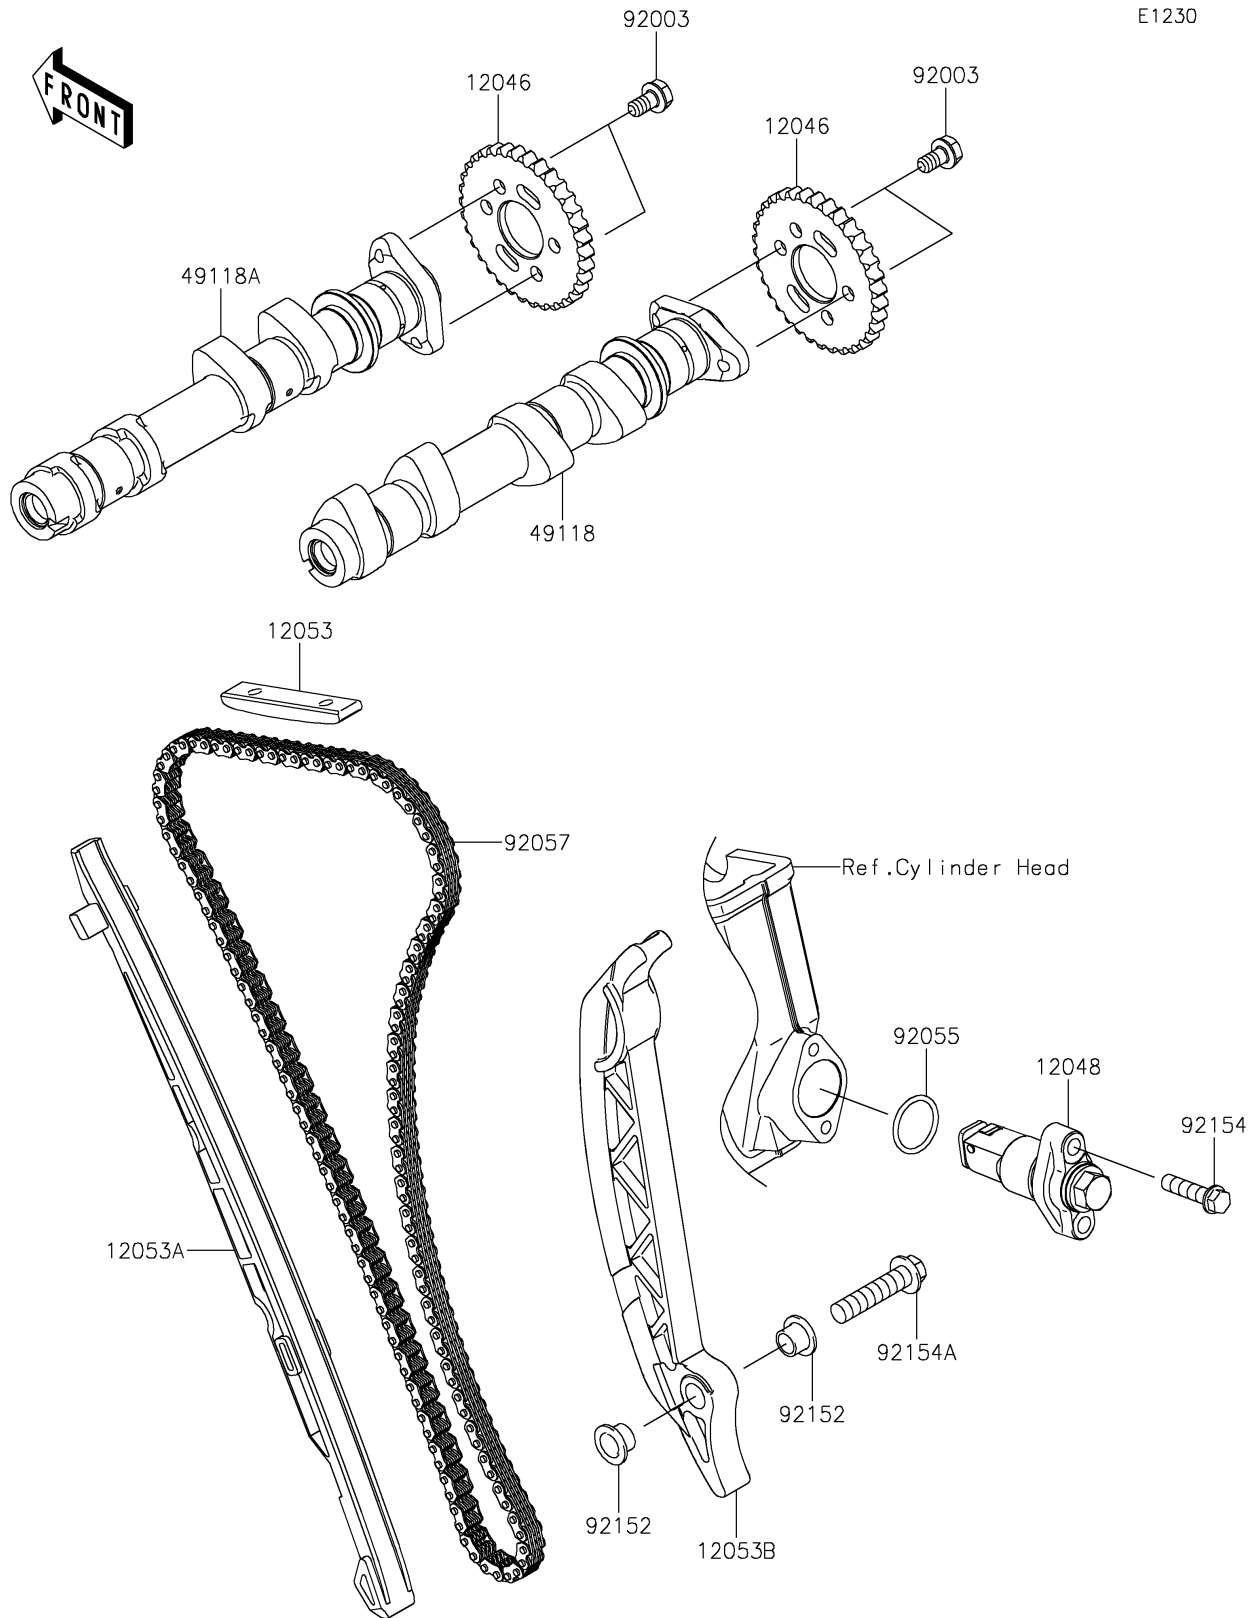

2020 NINJA® 650 ABS KRT EDITION

PARTS DIAGRAM

Camshaft(s)/Tensioner

E1230

2020 NINJA® 650 ABS KRT EDITION

Kawasaki
Let the Good Times Roll®

PARTS LIST

Camshaft(s)/Tensioner

ITEM NAME	PART NUMBER	QUANTITY
SPROCKET,CAM,34T (Ref # 12046)	12046-0041	2
TENSIONER-ASSY (Ref # 12048)	12048-0102	1
GUIDE-CHAIN,UPP (Ref # 12053)	12053-0051	1
GUIDE-CHAIN,FR (Ref # 12053A)	12053-0059	1
GUIDE-CHAIN,RR (Ref # 12053B)	12053-0239	1
CAMSHAFT-COMP,INTAKE (Ref # 49118)	49118-0953	1
CAMSHAFT-COMP,EXHAUST (Ref # 49118A)	49118-0954	1
BOLT,FLANGED,6X11 (Ref # 92003)	92003-208	4
RING-O,18.8X1.9 (Ref # 92055)	92055-086	1
CHAIN,CAM,92RH 2015-134M (Ref # 92057)	92057-0618	1
COLLAR,8.2X10.6X6.9 (Ref # 92152)	92152-0974	2
BOLT,FLANGED-SMALL,6X25 (Ref # 92154)	92154-0117	2
BOLT,FLANGED,8X35 (Ref # 92154A)	92154-0725	1