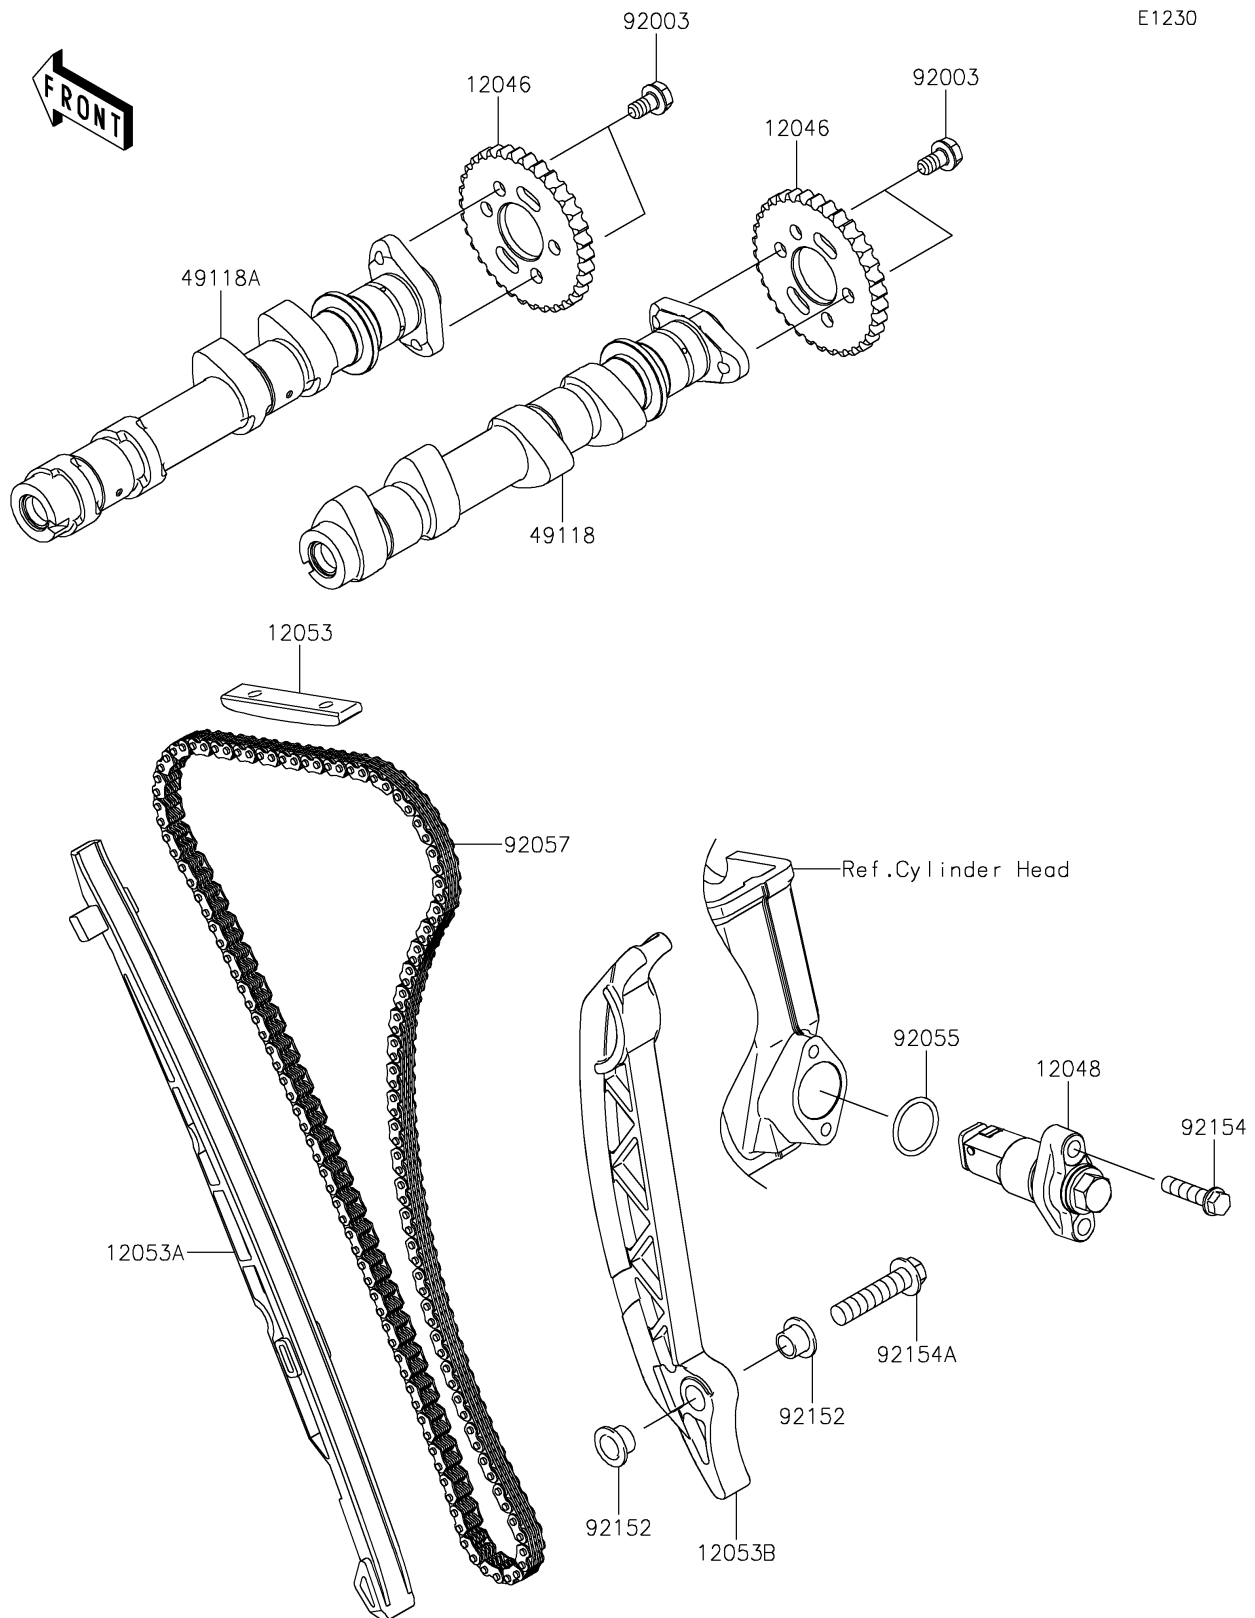

2020 NINJA® 650 ABS KRT EDITION

PARTS DIAGRAM

Camshaft(s)/Tensioner

E1230

2020 NINJA® 650 ABS KRT EDITION

Kawasaki
Let the Good Times Roll®

PARTS LIST

Camshaft(s)/Tensioner

ITEM NAME

PART NUMBER

QUANTITY
