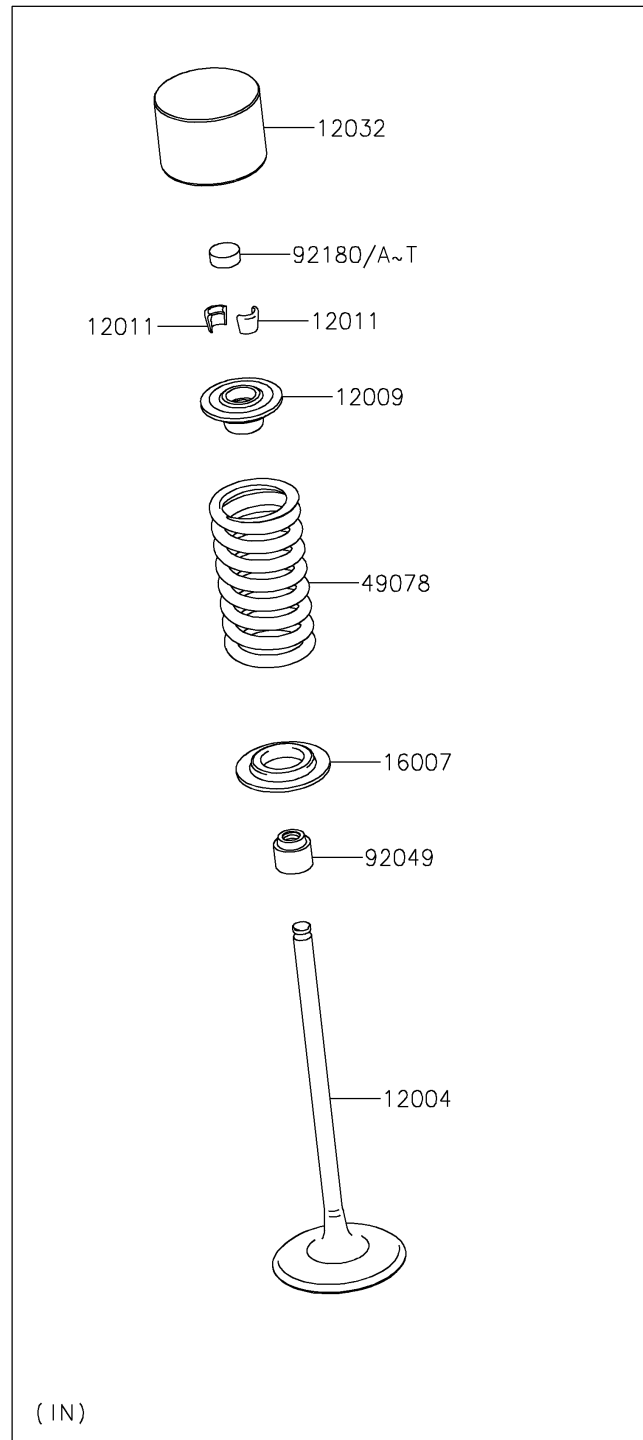

2020 NINJA® 650 ABS KRT EDITION

PARTS DIAGRAM

Valve(s)

E1210

2020 NINJA® 650 ABS KRT EDITION

PARTS LIST

Valve(s)

ITEM NAME

PART NUMBER

QUANTITY
