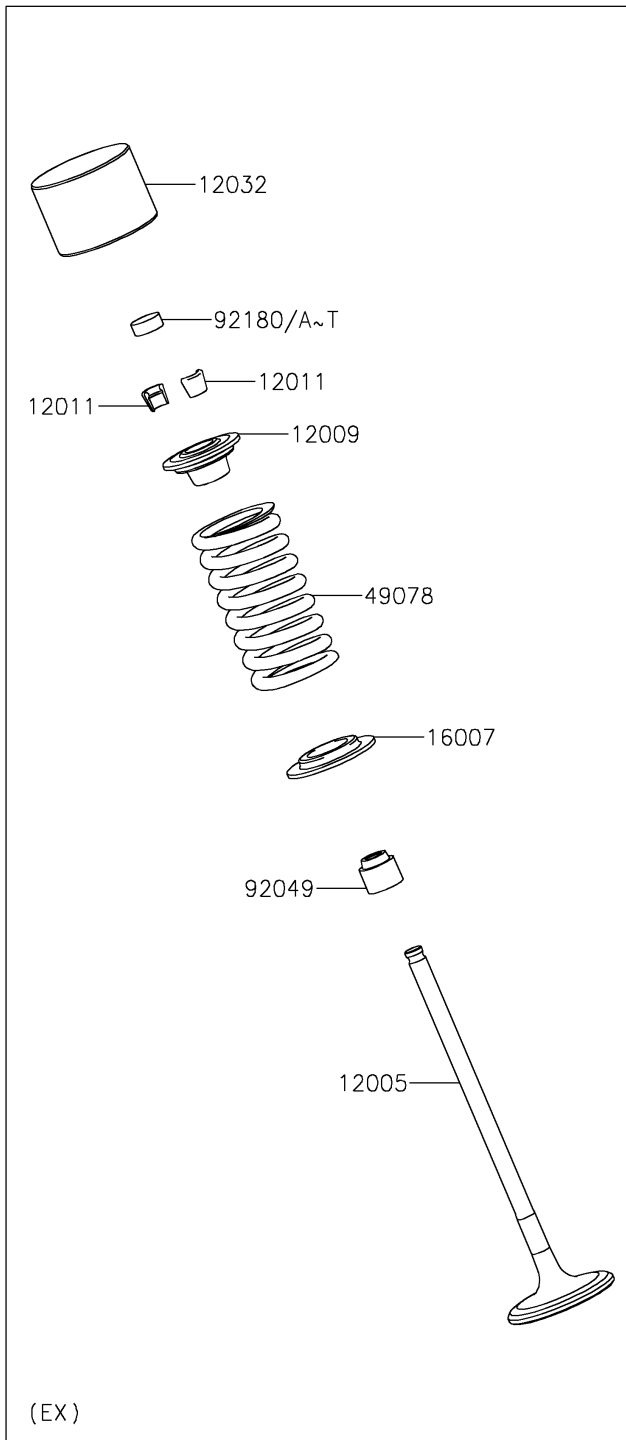

2020 NINJA® 650 ABS KRT EDITION

PARTS DIAGRAM

Valve(s)

E1210

2020 NINJA® 650 ABS KRT EDITION

PARTS LIST

Valve(s)

ITEM NAME

PART NUMBER

QUANTITY
