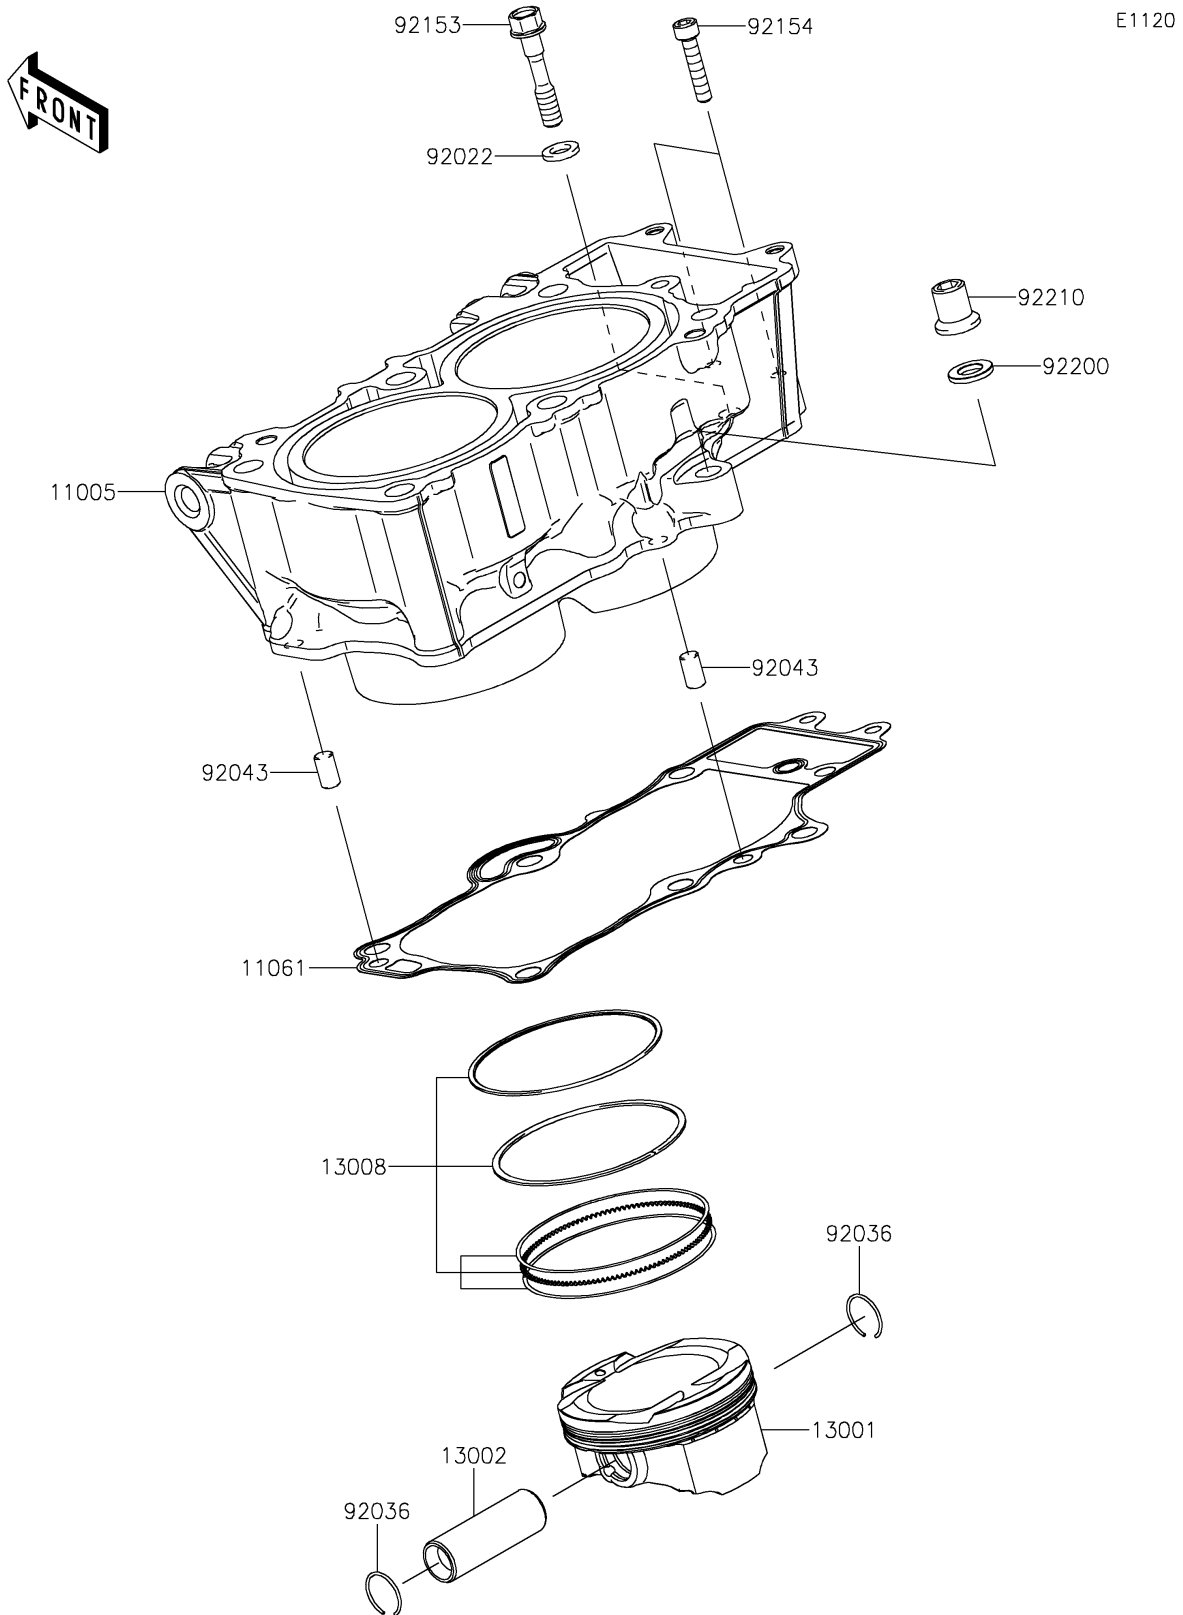

2020 NINJA® 650 ABS KRT EDITION

PARTS DIAGRAM

Cylinder/Piston(s)

2020 NINJA® 650 ABS KRT EDITION

PARTS LIST

Cylinder/Piston(s)

ITEM NAME

PART NUMBER

QUANTITY
