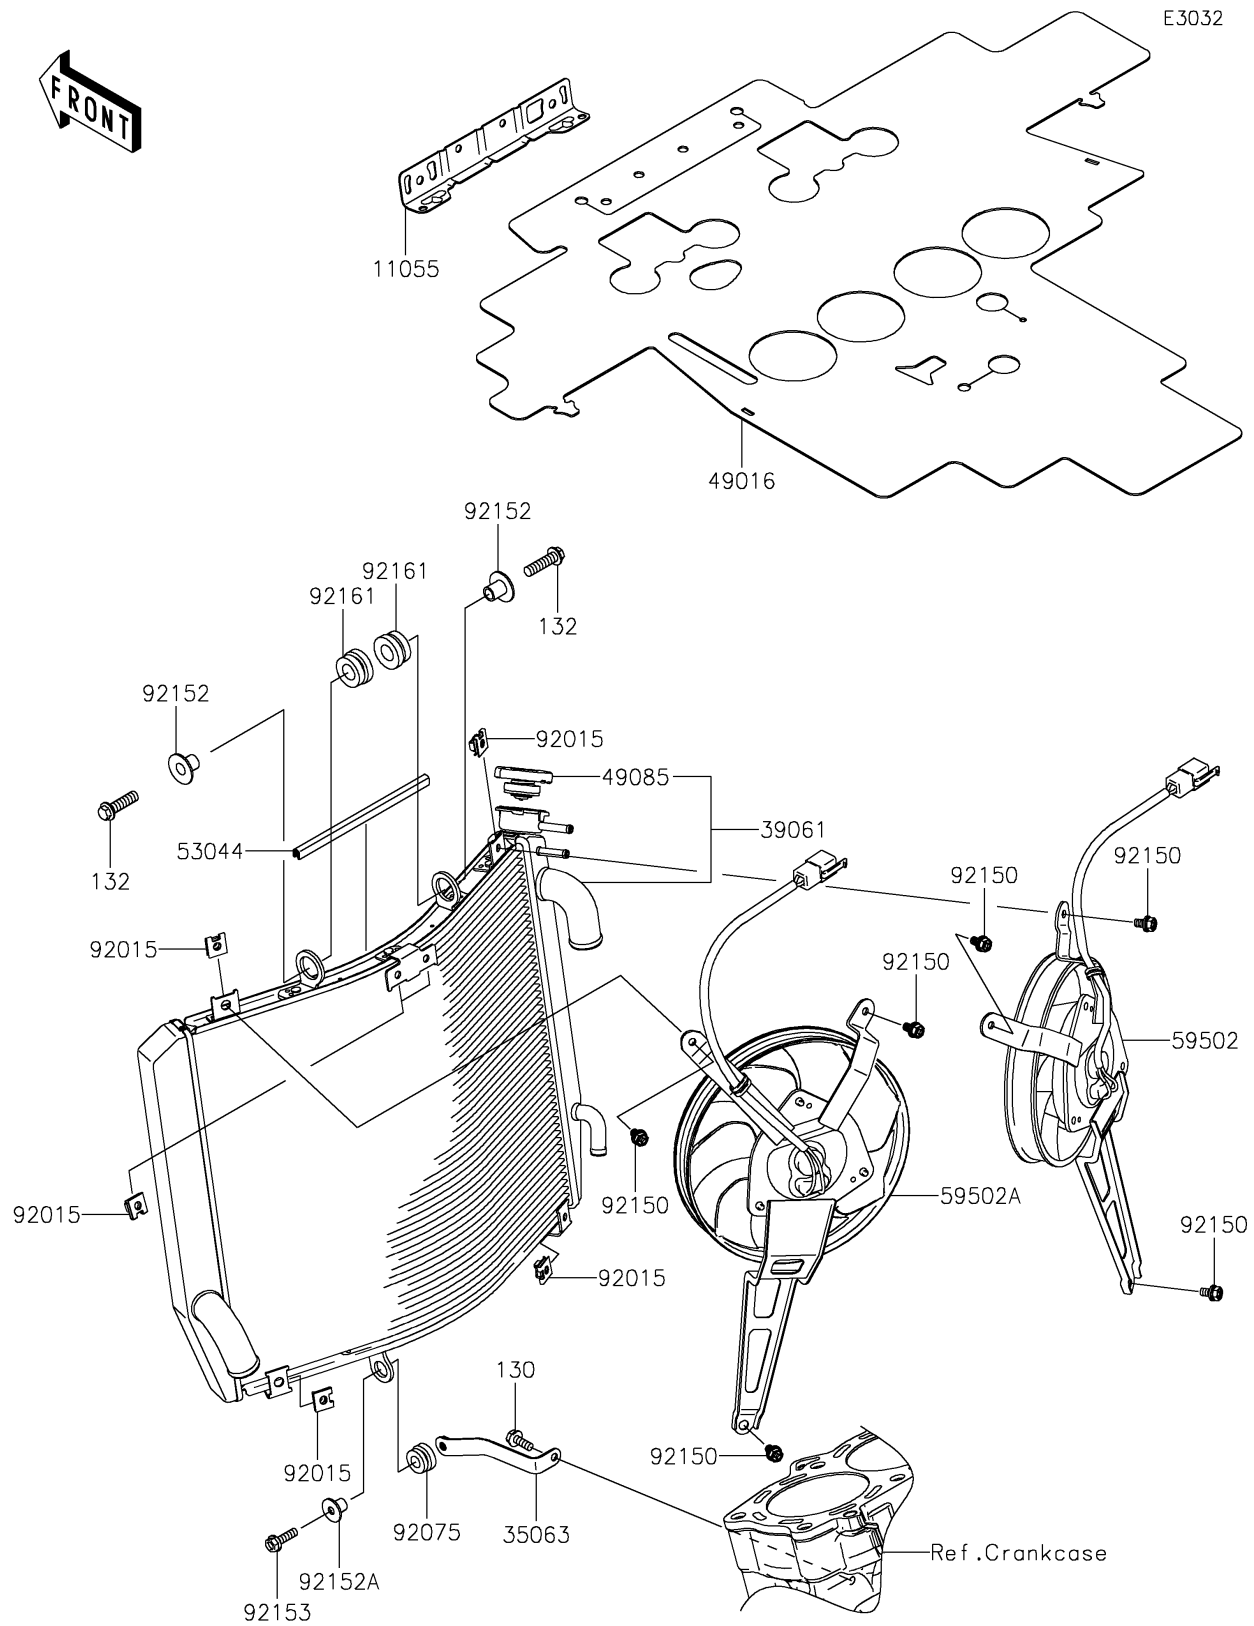

2020 CONCOURS® 14 ABS

PARTS DIAGRAM

Radiator

2020 CONCOURS®14 ABS

PARTS LIST

Radiator

ITEM NAME	PART NUMBER	QUANTITY
BRACKET (Ref # 11055)	11055-1484	1
BOLT-FLANGED,6X16 (Ref # 130)	130CC0616	1
BOLT-FLANGED-SMALL,8X30 (Ref # 132)	132BC0830	2
STAY (Ref # 35063)	35063-0661	1
RADIATOR-ASSY (Ref # 39061)	39061-0107	1
COVER-SEAL,HOT WIND (Ref # 49016)	49016-0061	1
CAP-ASSY-PRESSURE (Ref # 49085)	49085-1066	1
TRIM (Ref # 53044)	53044-0016	1
FAN-ASSY,RH (Ref # 59502)	59502-0578	1
FAN-ASSY,LH (Ref # 59502A)	59502-0579	1
NUT (Ref # 92015)	92015-1487	6
DAMPER,RUBBER (Ref # 92075)	92075-1123	1
BOLT,6X12 (Ref # 92150)	92150-1186	6
COLLAR (Ref # 92152)	92152-0439	2
COLLAR (Ref # 92152A)	92152-0440	1
BOLT,FLANGED,6X22 (Ref # 92153)	92153-1598	1
DAMPER (Ref # 92161)	92161-0304	2