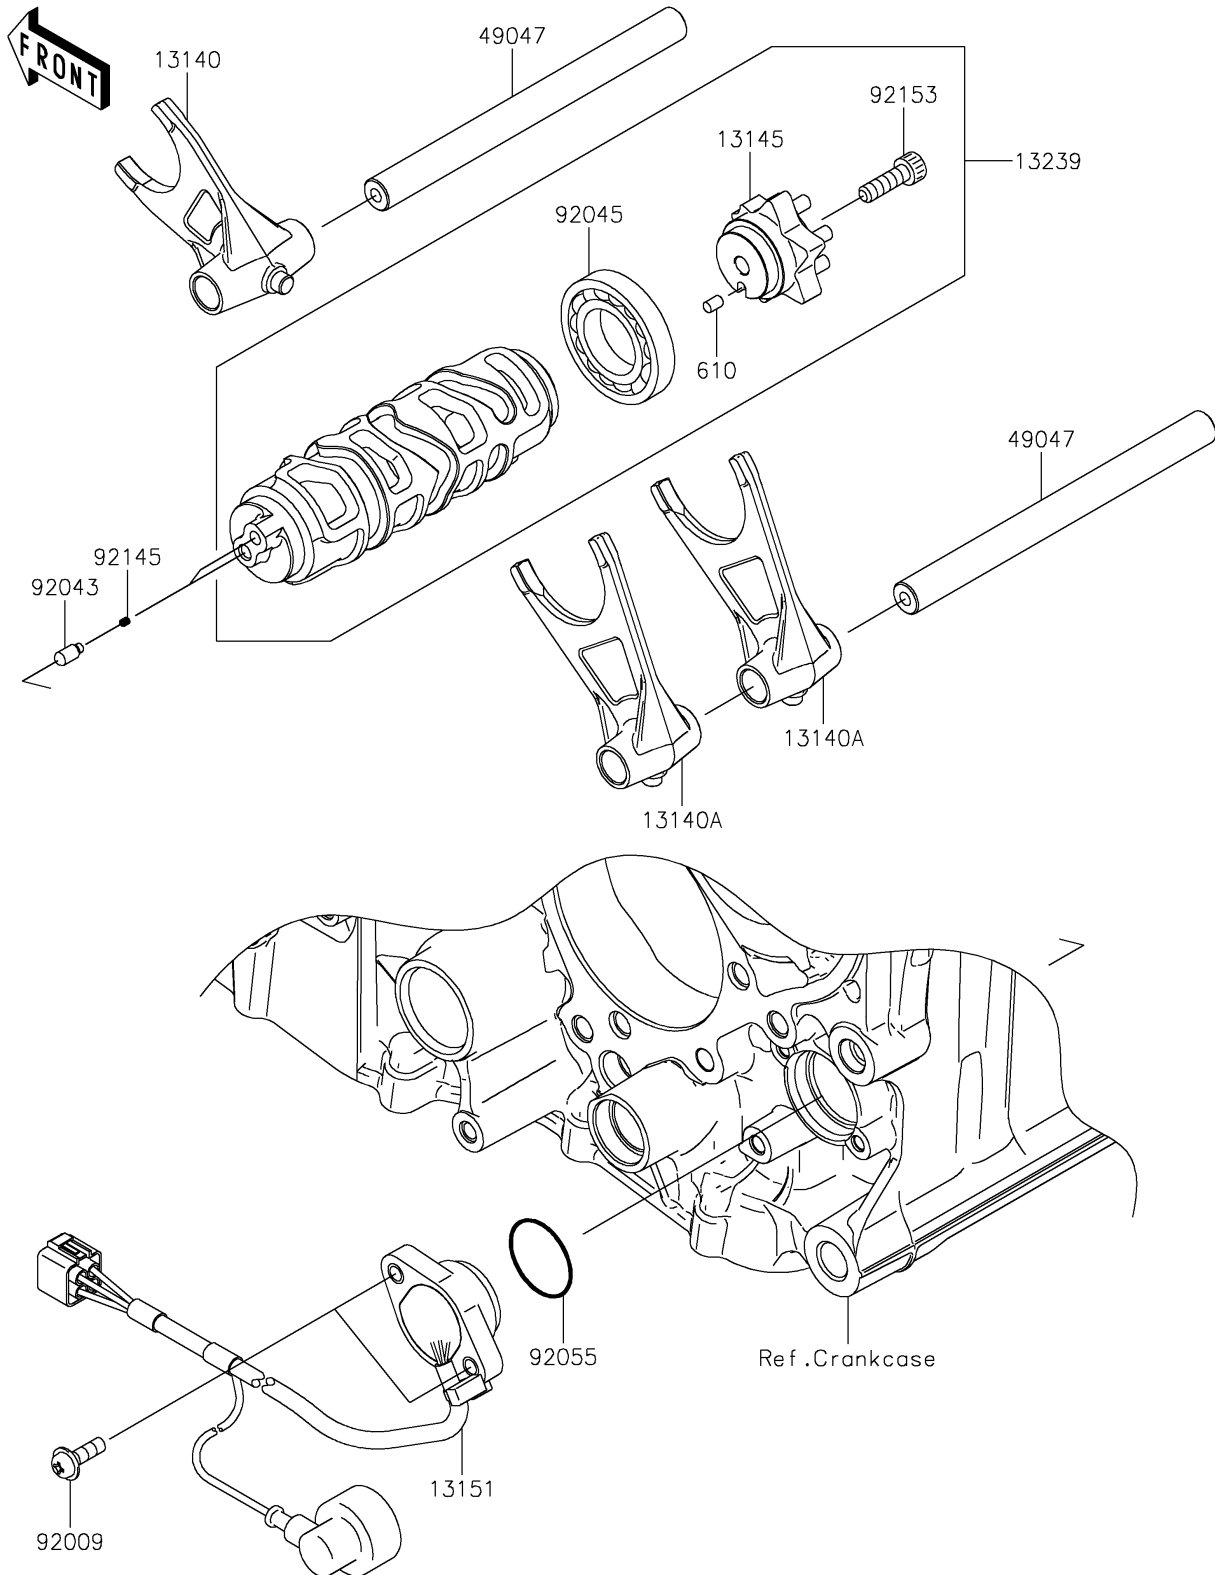

2020 CONCOURS®14 ABS

PARTS DIAGRAM

Gear Change Drum/Shift Fork(s)

E1362

2020 CONCOURS®14 ABS

PARTS LIST

Gear Change Drum/Shift Fork(s)

ITEM NAME	PART NUMBER	QUANTITY
-----------	-------------	----------
