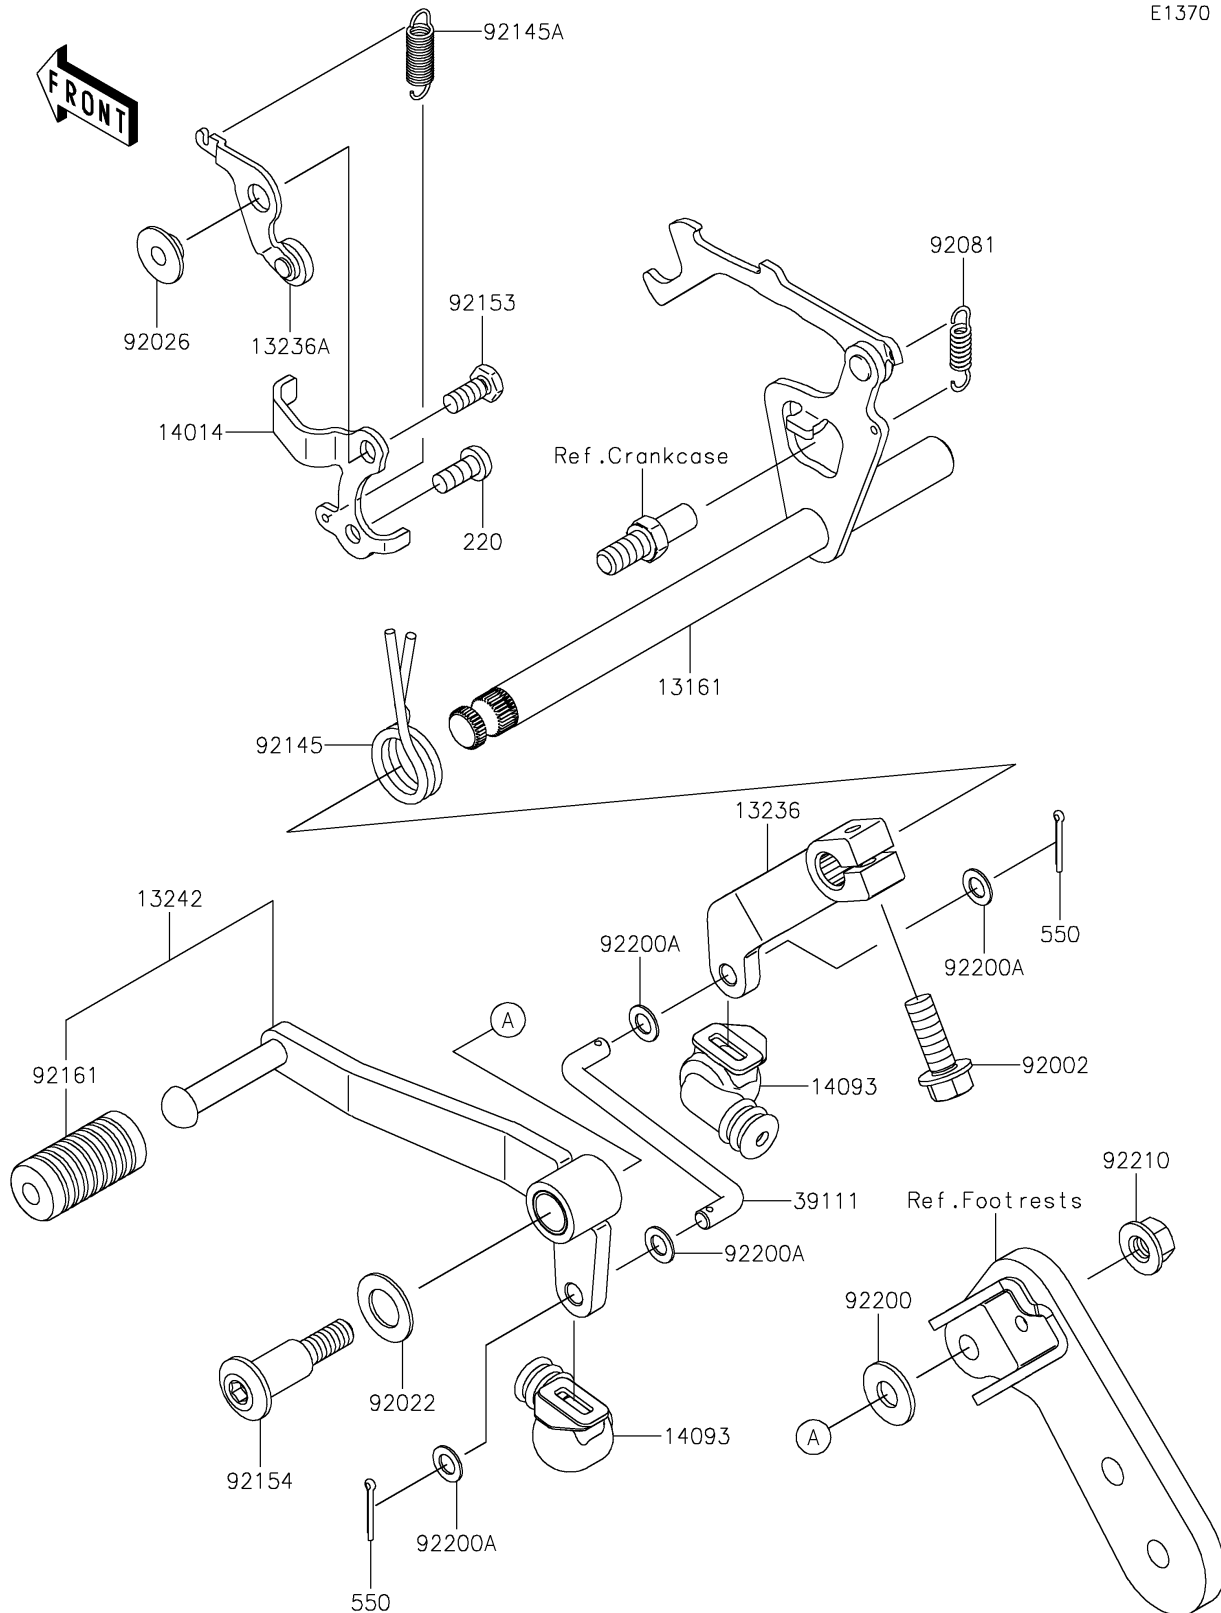

## PARTS DIAGRAM

### Gear Change Mechanism

E1370

# 2020 Z125 PRO

## PARTS LIST