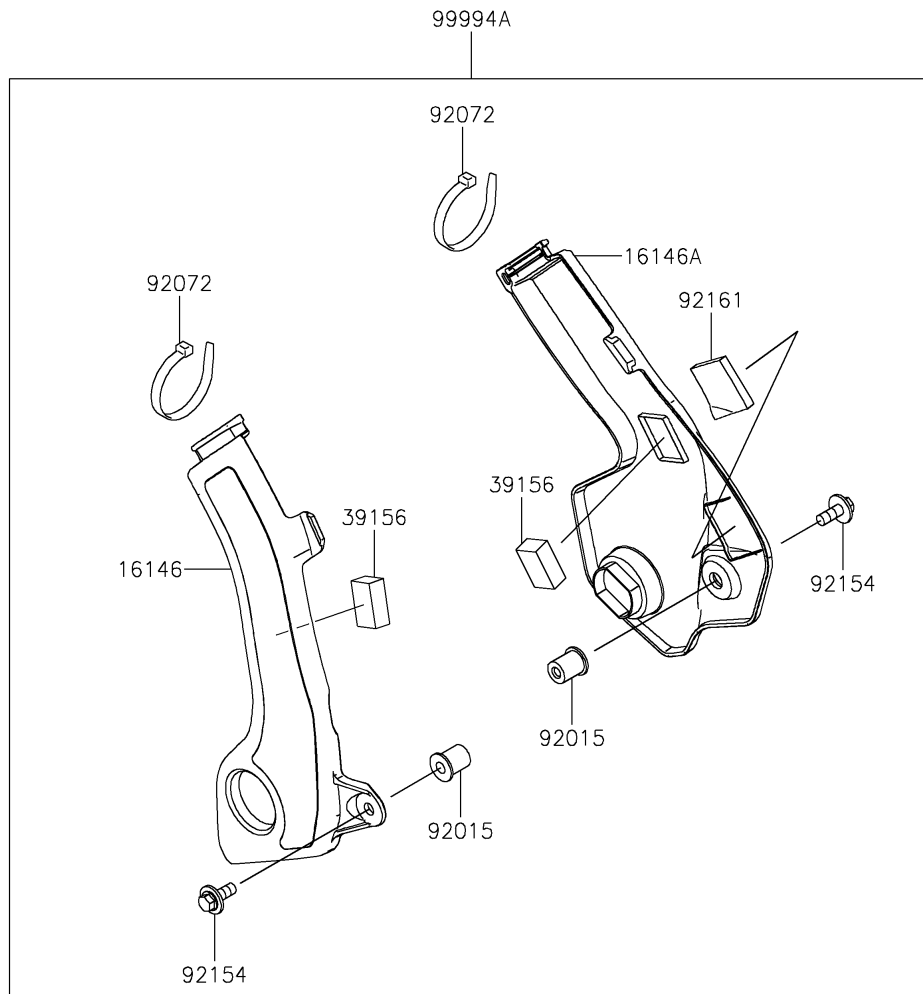

2020 KLX[®] 230 ABS

PARTS DIAGRAM

Accessory(Frame Cover)

F2910

2020 KLX[®] 230 ABS

PARTS LIST

Accessory(Frame Cover)

ITEM NAME	PART NUMBER	QUANTITY
COVER,SKID PLATE (Ref # 14093)	14093-1040	1
COVER-ASSY,FRAME,LH (Ref # 16146)	16146-0867	1
COVER-ASSY,FRAME,RH (Ref # 16146A)	16146-0868	1
PAD,15X25X10 (Ref # 39156)	39156-2489	2
NUT (Ref # 92015)	92015-1700	2
BAND,L=202 (Ref # 92072)	92072-1195	2
BOLT,FLANGED-SMALL,6X16 (Ref # 92154)	92154-1183	2
BOLT,FLANGED,6X9 (Ref # 92154A)	92154-4084	3
DAMPER (Ref # 92161)	92161-1591	1
SKID PLATE (Ref # 99994)	99994-1246	1
COVER-FRAME (Ref # 99994A)	99994-1466	1