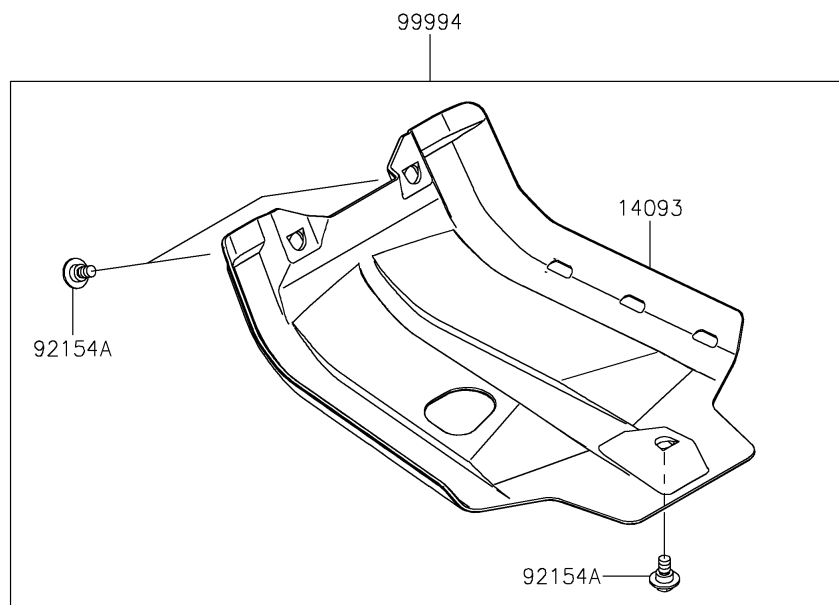

2020 KLX[®] 230 ABS

PARTS DIAGRAM

Accessory(Frame Cover)

F2910

2020 KLX[®] 230 ABS

PARTS LIST

Accessory(Frame Cover)

ITEM NAME	PART NUMBER	QUANTITY
COVER,SKID PLATE (Ref # 14093)	14093-1040	1
COVER-ASSY,FRAME,LH (Ref # 16146)	16146-0867	1
COVER-ASSY,FRAME,RH (Ref # 16146A)	16146-0868	1
PAD,15X25X10 (Ref # 39156)	39156-2489	2
NUT (Ref # 92015)	92015-1700	2
BAND,L=202 (Ref # 92072)	92072-1195	2
BOLT,FLANGED-SMALL,6X16 (Ref # 92154)	92154-1183	2
BOLT,FLANGED,6X9 (Ref # 92154A)	92154-4084	3
DAMPER (Ref # 92161)	92161-1591	1
SKID PLATE (Ref # 99994)	99994-1246	1
COVER-FRAME (Ref # 99994A)	99994-1466	1