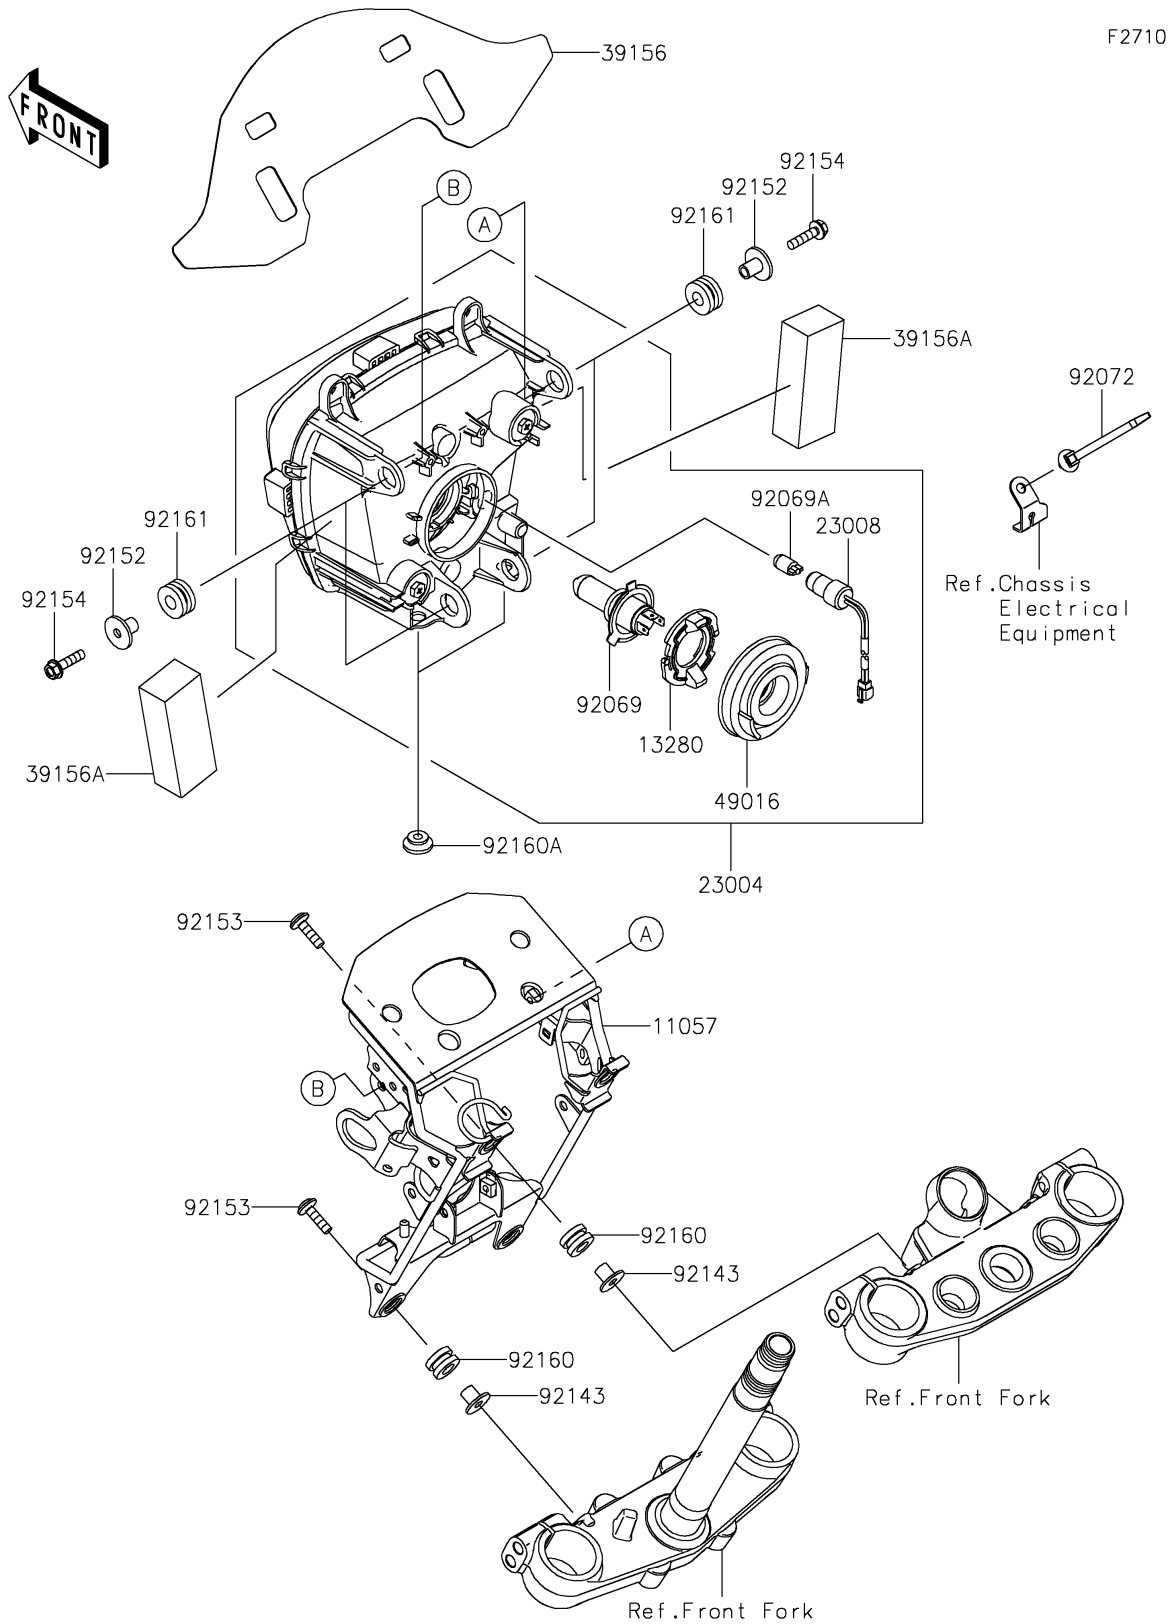

## PARTS DIAGRAM

# 2020 KLX<sup>®</sup> 230 ABS

## PARTS LIST

### Headlight(s)

ITEM NAME	PART NUMBER	QUANTITY
BRACKET,HEAD LAMP (Ref # 11057)	11057-4020	1
HOLDER (Ref # 13280)	13280-0902	1
LAMP-HEAD (Ref # 23004)	23004-0396	1
SOCKET-ASSY,POSITION (Ref # 23008)	23008-0197	1
PAD (Ref # 39156)	39156-2564	1
PAD,90X25X35 (Ref # 39156A)	39156-2572	2
COVER-SEAL (Ref # 49016)	49016-0649	1
BULB,12V 60/55W,H4 (Ref # 92069)	92069-0097	1
BULB,12V 5W (Ref # 92069A)	92069-0098	1
BAND,OS170-FT7(BLACK) (Ref # 92072)	92072-1414	1
COLLAR (Ref # 92143)	92143-1353	4
COLLAR,6.5X10X15.3 (Ref # 92152)	92152-1793	4
BOLT,SOCKET,6X22 (Ref # 92153)	92153-0574	4
BOLT,FLANGED,6X25 (Ref # 92154)	92154-2774	4
DAMPER,10X20X12 (Ref # 92160)	92160-1167	4
DAMPER (Ref # 92160A)	92160-1613	2
DAMPER,10X24X12 (Ref # 92161)	92161-2112	4