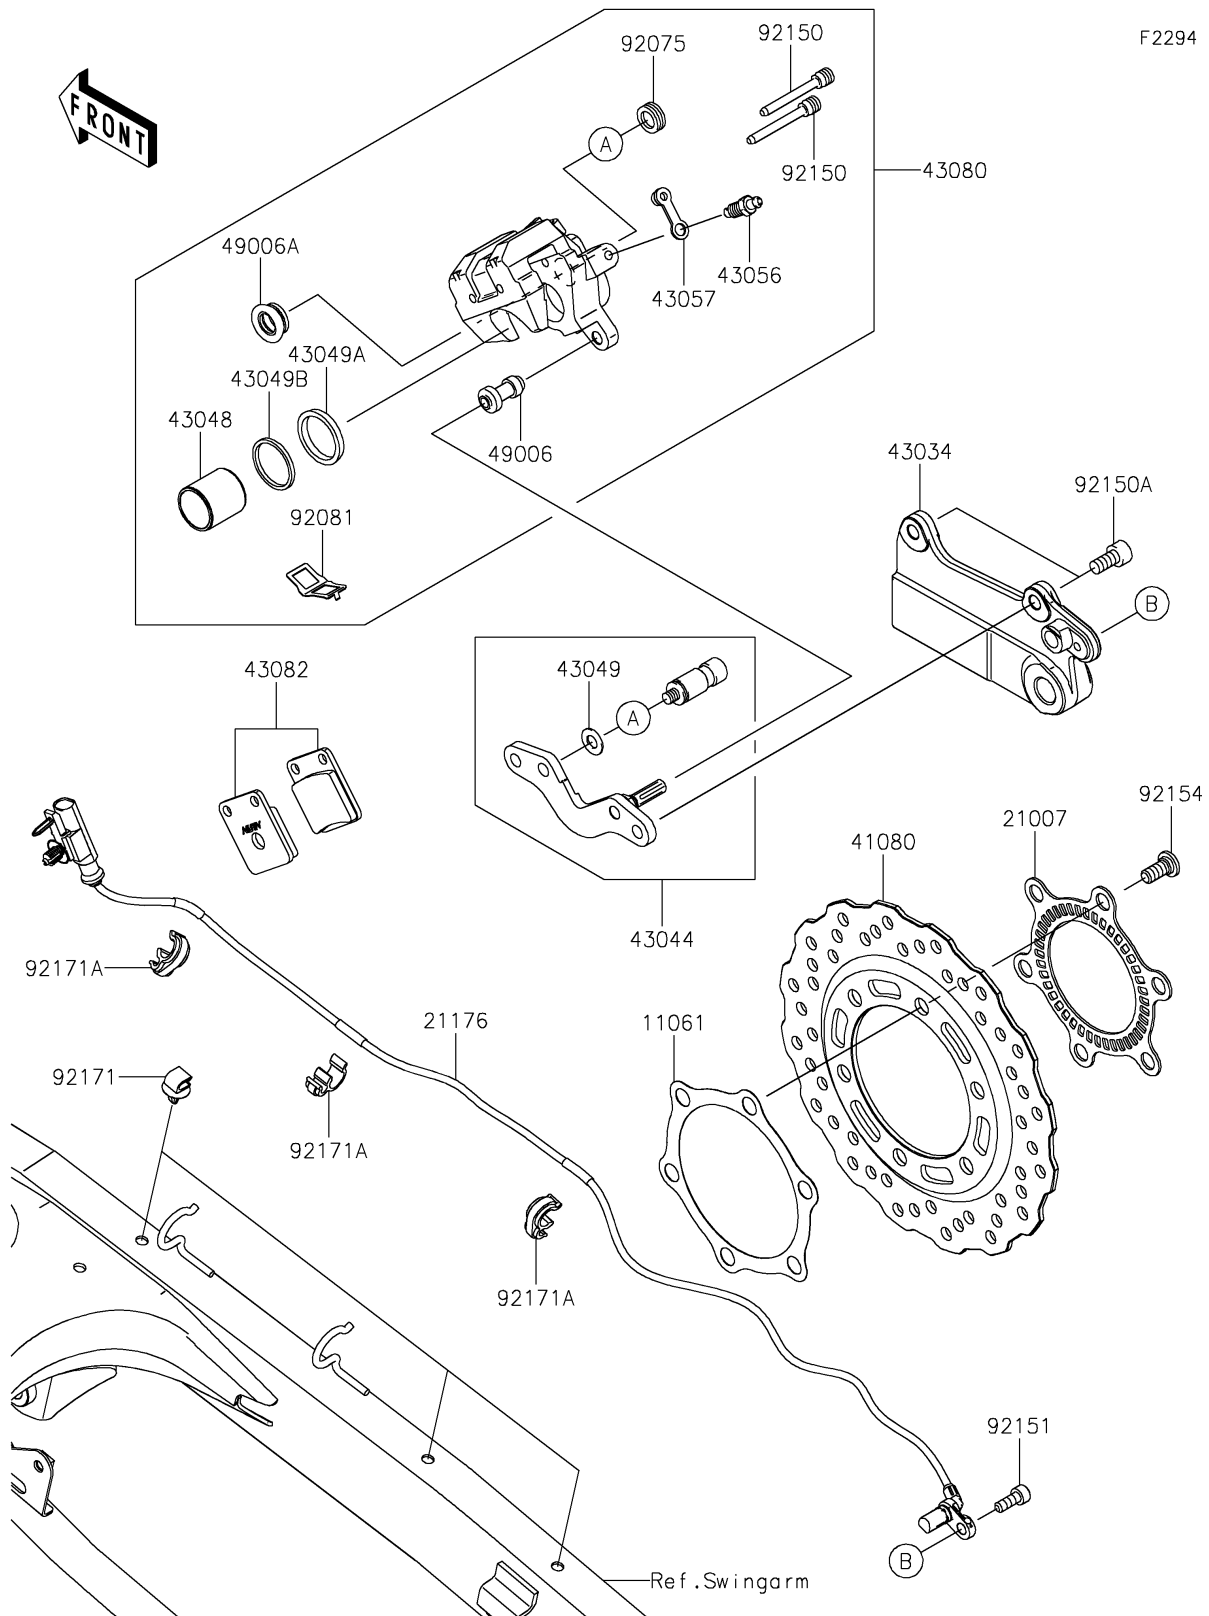

2020 KLX[®]230 ABS

PARTS DIAGRAM

Rear Brake

2020 KLX[®] 230 ABS

PARTS LIST

Rear Brake

ITEM NAME	PART NUMBER	QUANTITY
GASKET,DISC (Ref # 11061)	11061-1349	1
ROTOR,SENSOR (Ref # 21007)	21007-0683	1
SENSOR,SPEED,RR (Ref # 21176)	21176-0905	1
DISC,RR (Ref # 41080)	41080-0702	1
HOLDER-BRAKE (Ref # 43034)	43034-0160	1
HOLDER-COMP-CALIPER,RR (Ref # 43044)	43044-1076	1
PISTON-CALIPER (Ref # 43048)	43048-1090	1
PACKING (Ref # 43049)	43049-1025	1
PACKING,PISTON SEAL (Ref # 43049A)	43049-1060	1
PACKING,PISTON SEAL (Ref # 43049B)	43049-1061	1
BREATHER-BRAKE (Ref # 43056)	43056-0004	1
CAP-BREATHER (Ref # 43057)	43057-1001	1
CALIPER-SUB-ASSY,RR (Ref # 43080)	43080-0123	1
PAD-ASSY-BRAKE (Ref # 43082)	43082-0159	1
BOOT,CALIPER (Ref # 49006)	49006-1088	1
BOOT,CALIPER (Ref # 49006A)	49006-1089	1
DAMPER (Ref # 92075)	92075-1414	1
SPRING,PAD (Ref # 92081)	92081-1502	1
BOLT (Ref # 92150)	92150-1144	2
BOLT,SOCKET,8X16 (Ref # 92150A)	92150-1840	2
BOLT (Ref # 92151)	92151-1166	1
BOLT,SOCKET,8X18 (Ref # 92154)	92154-3951	6
CLAMP (Ref # 92171)	92171-0640	3
CLAMP,BRAKE HOSE (Ref # 92171A)	92171-1819	3