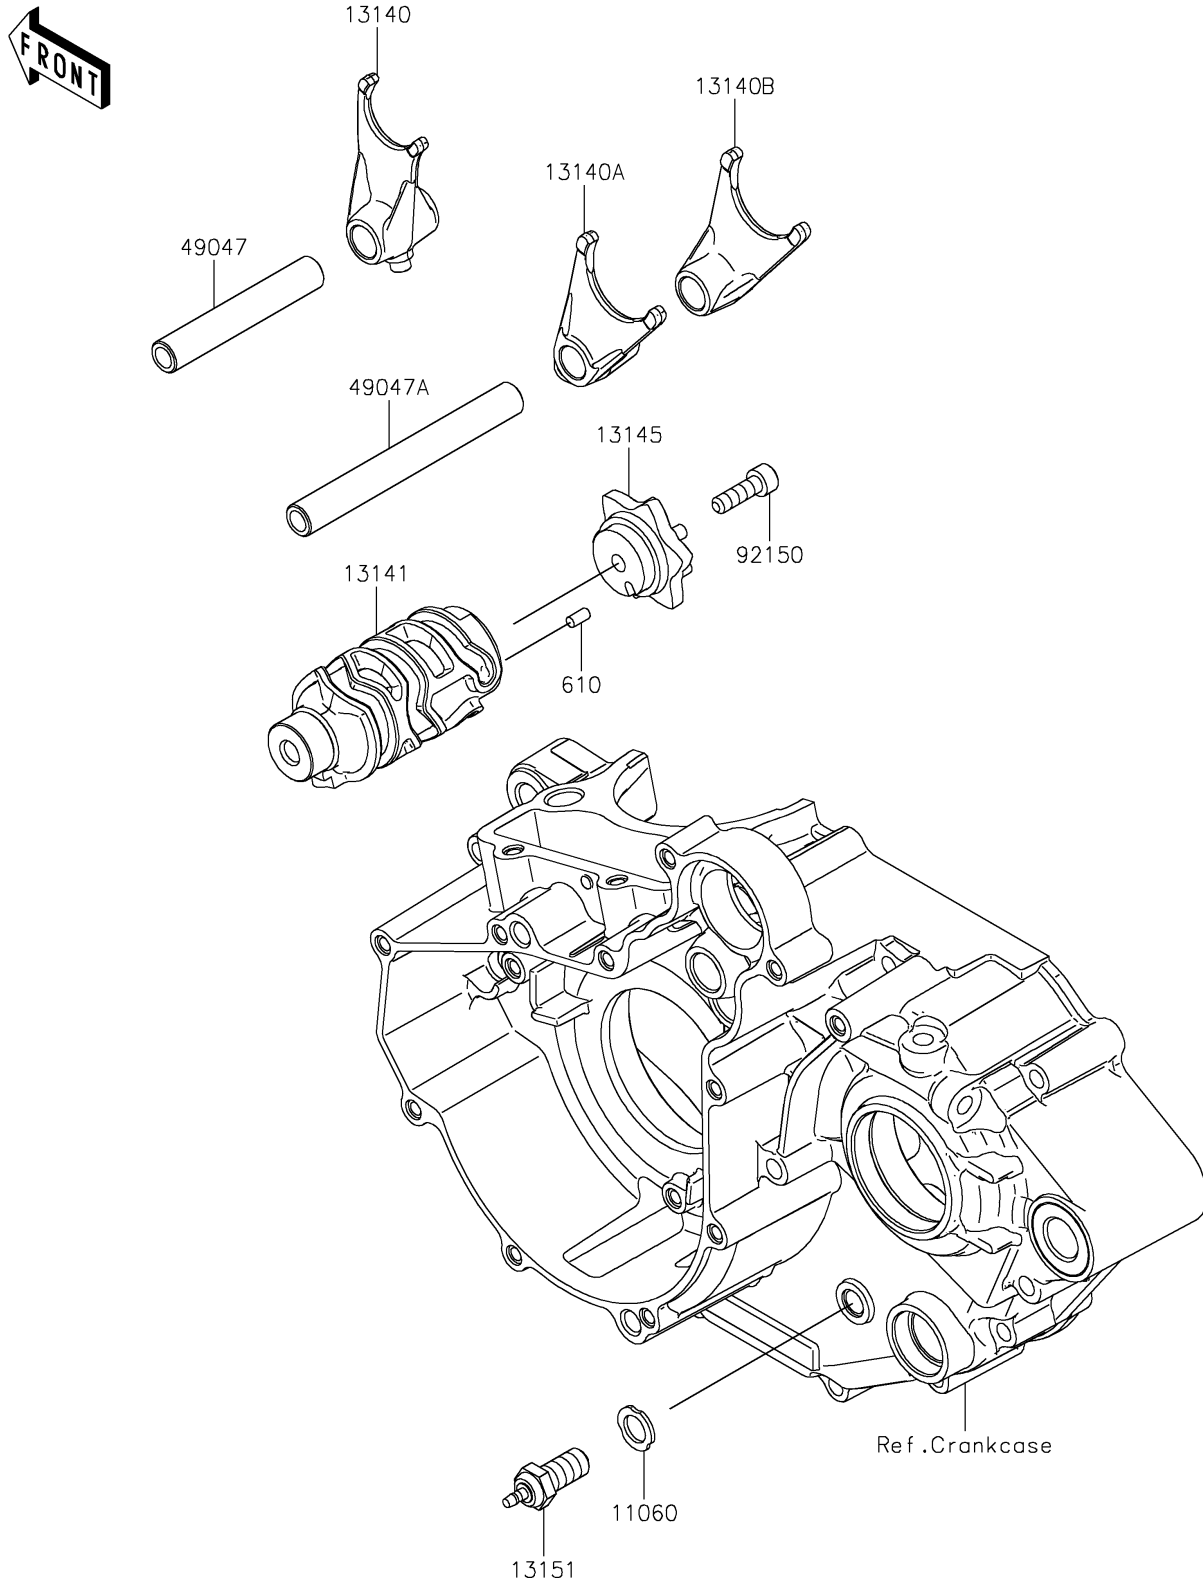

# 2020 KLX<sup>®</sup> 230 ABS

## PARTS DIAGRAM

### Gear Change Drum/Shift Fork(s)

E1362