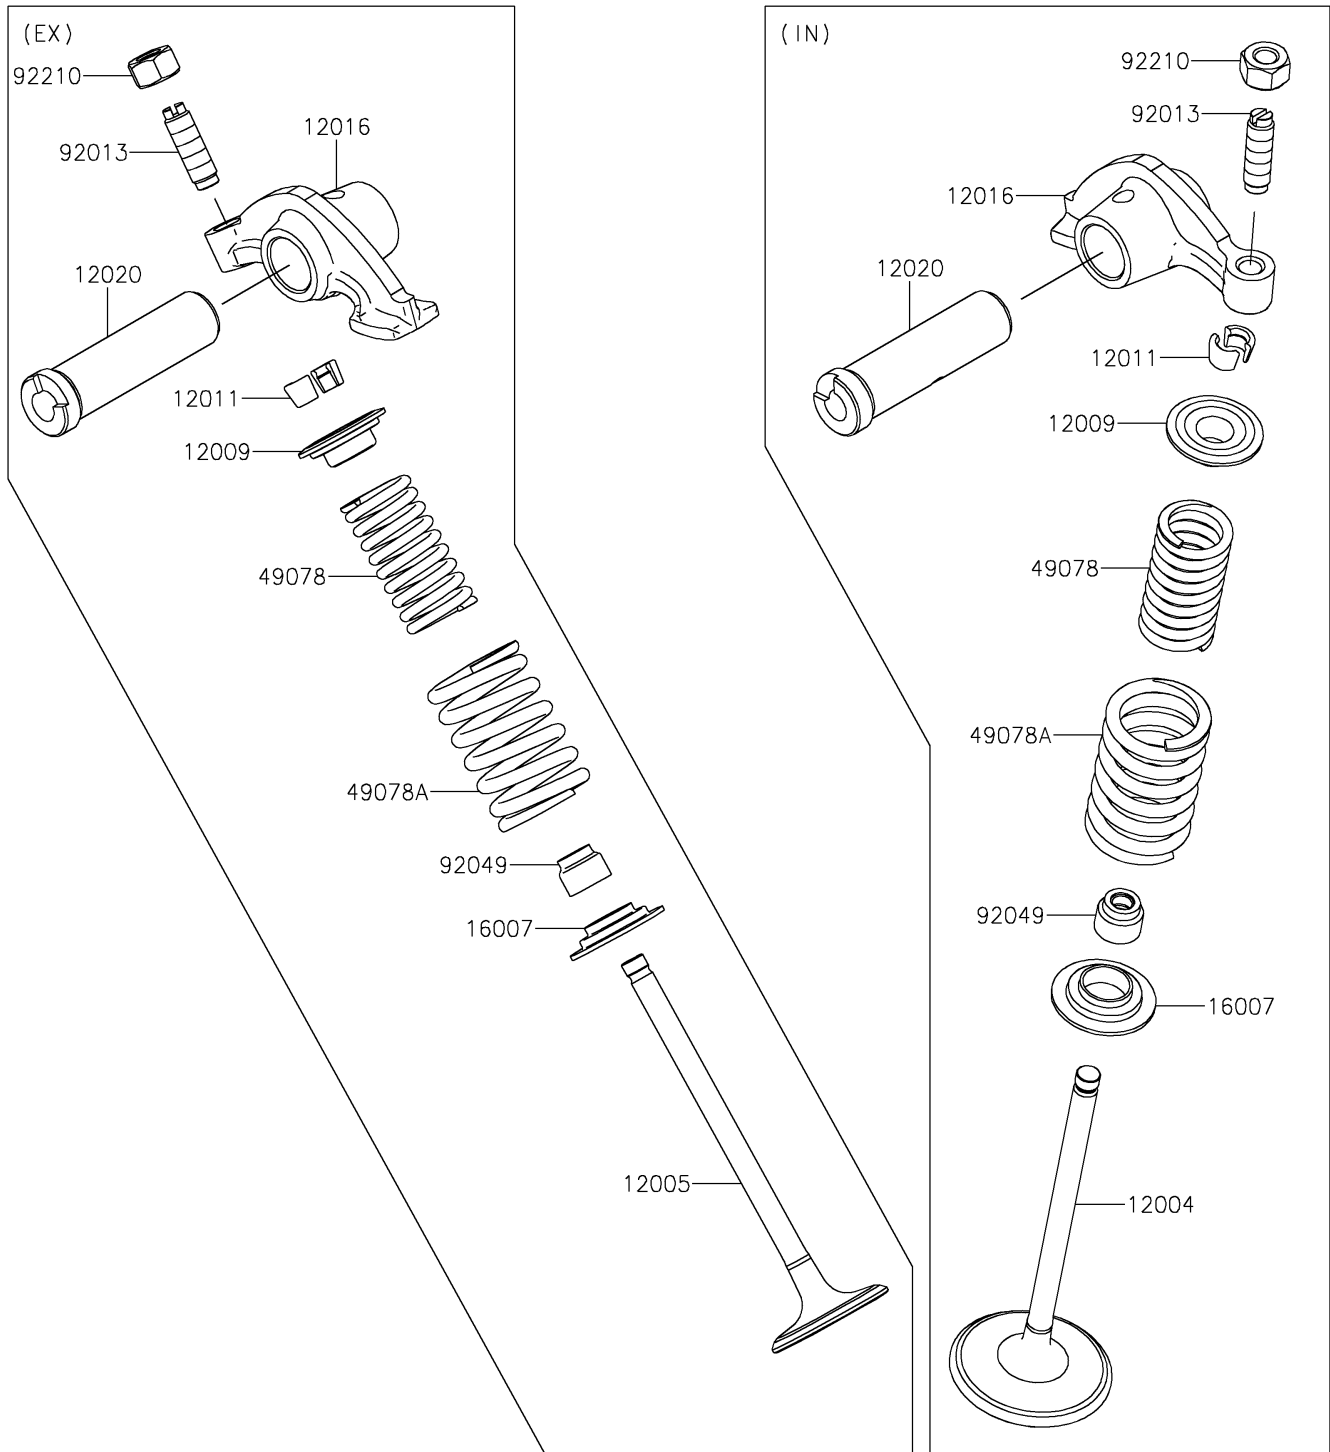

## PARTS DIAGRAM

### Valve(s)

E1210

# 2020 KLX<sup>®</sup> 230 ABS

## PARTS LIST

Valve(s)

**ITEM NAME**

**PART NUMBER**

**QUANTITY**

---