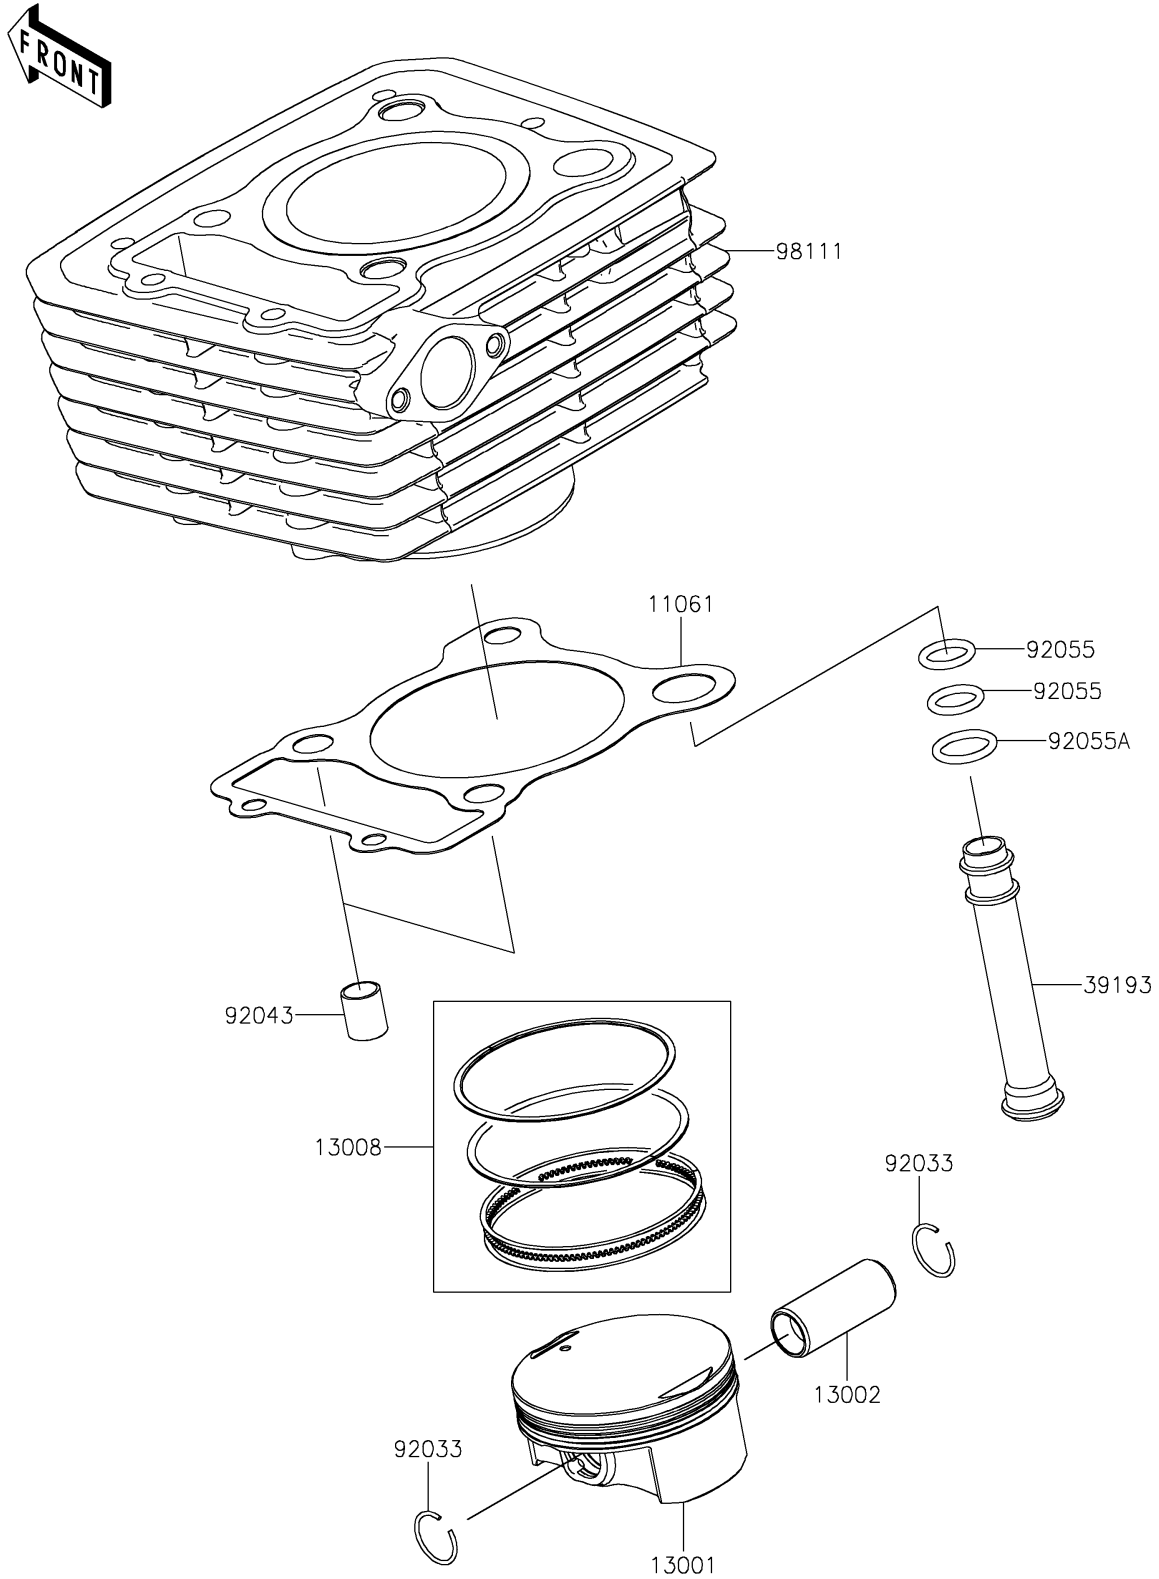

2020 KLX® 230 ABS

PARTS DIAGRAM

Cylinder/Piston(s)

E1120