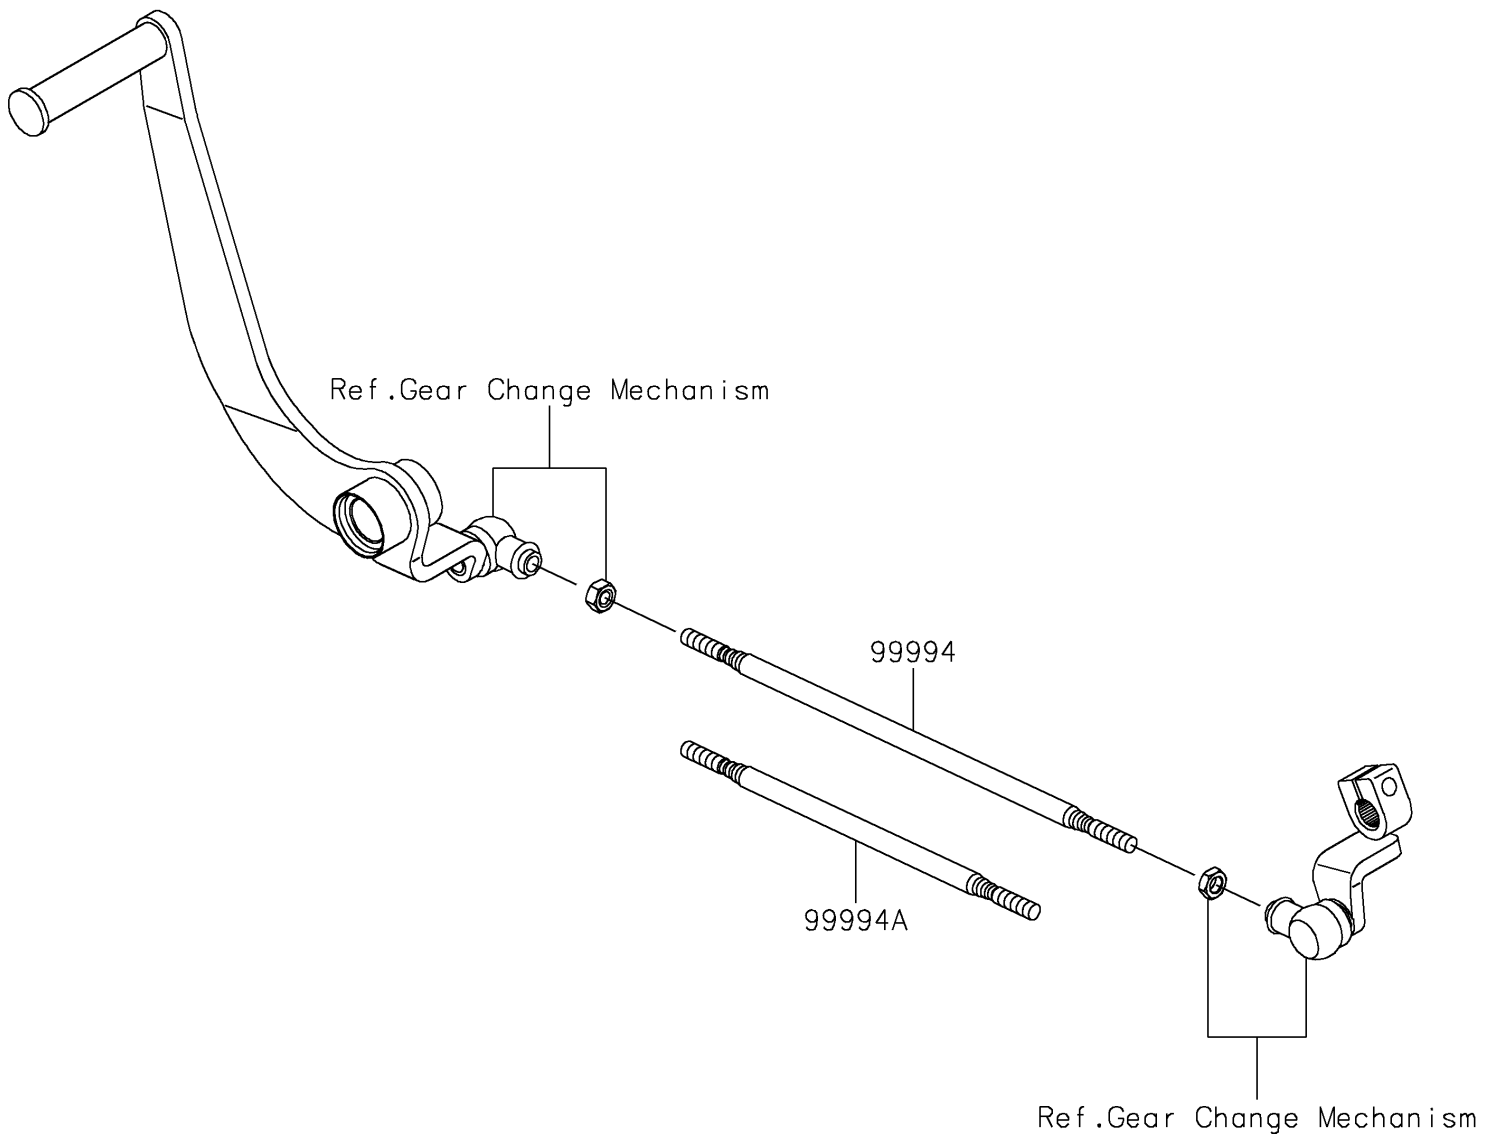

2020 VULCAN[®] S ABS SE

PARTS DIAGRAM

Accessory(Tie Rod)

F2910A

2020 VULCAN® S ABS SE

PARTS LIST

Accessory(Tie Rod)

ITEM NAME

PART NUMBER

QUANTITY
