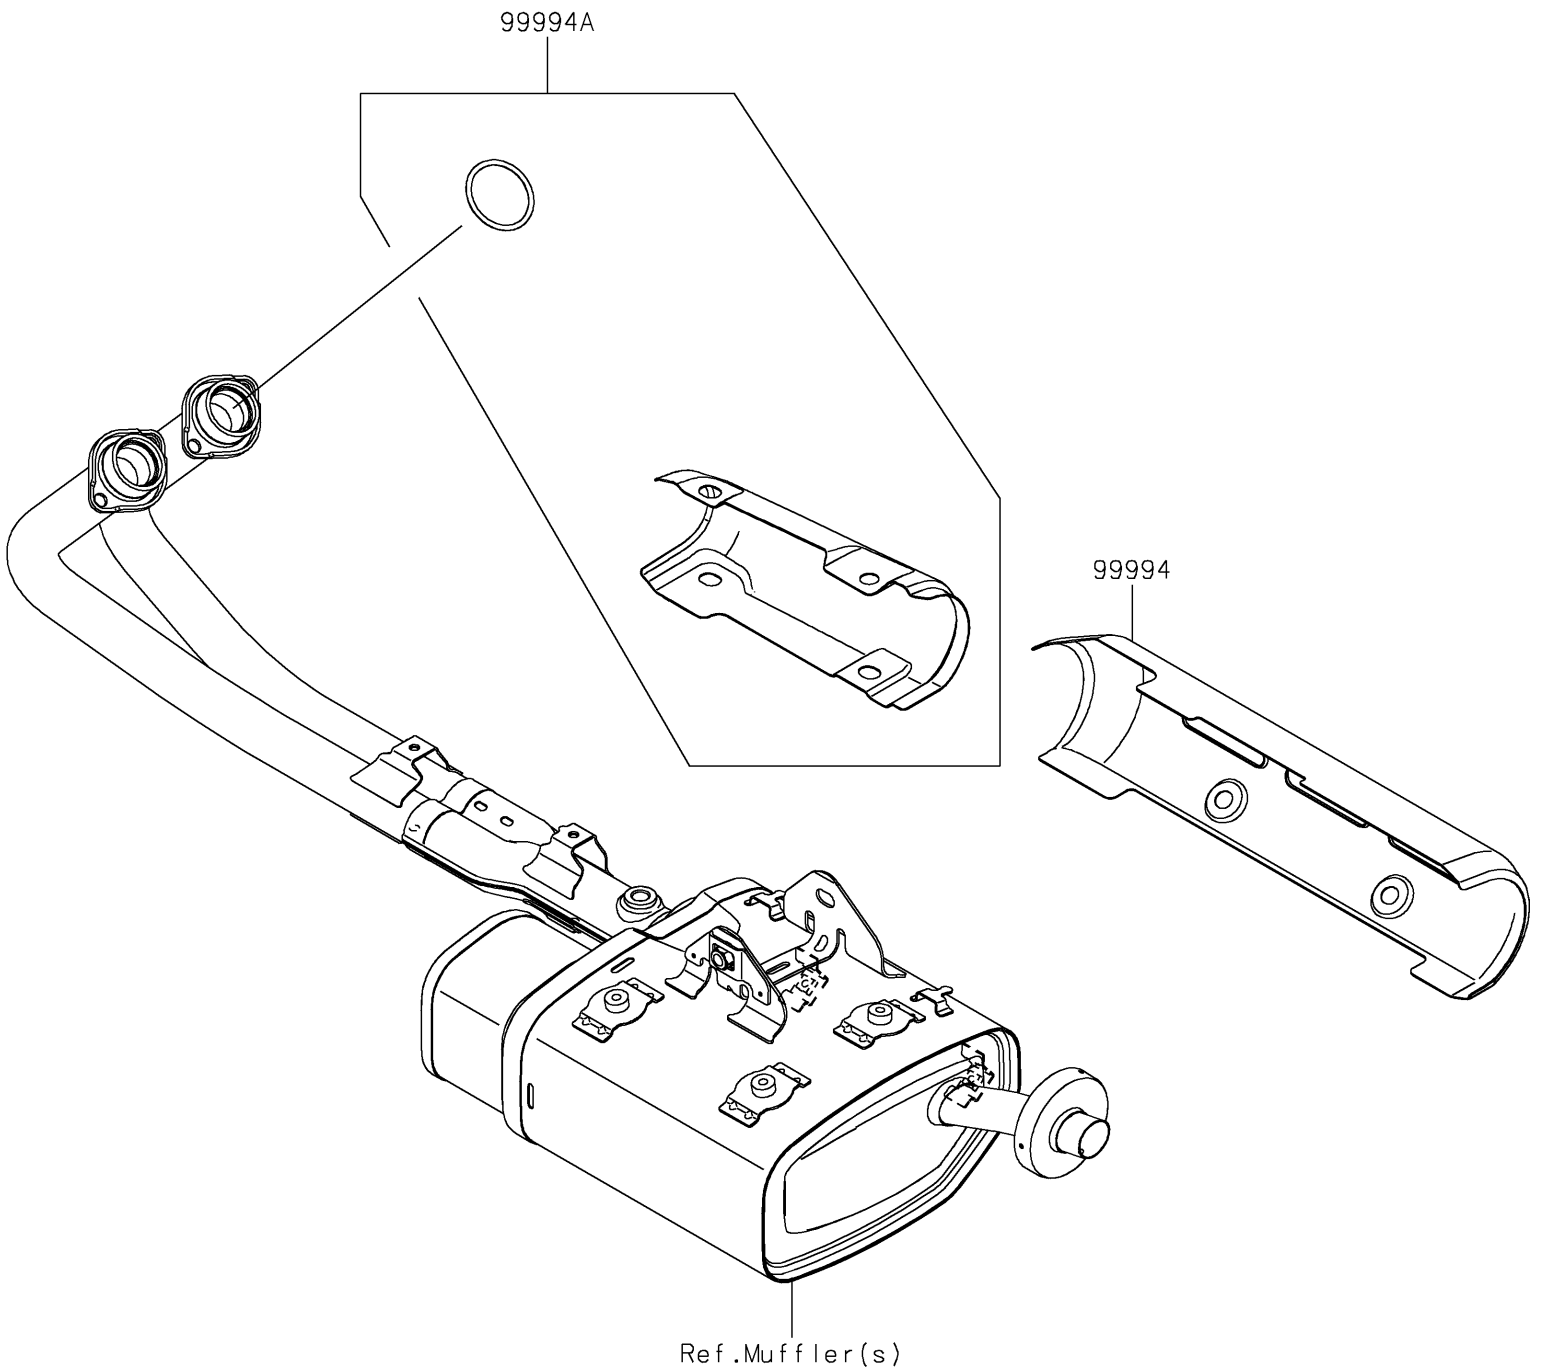

2020 VULCAN® S ABS SE

PARTS DIAGRAM

Accessory(Muffler Cover)

F2910

2020 VULCAN® S ABS SE

PARTS LIST

Accessory(Muffler Cover)

ITEM NAME

PART NUMBER

QUANTITY
