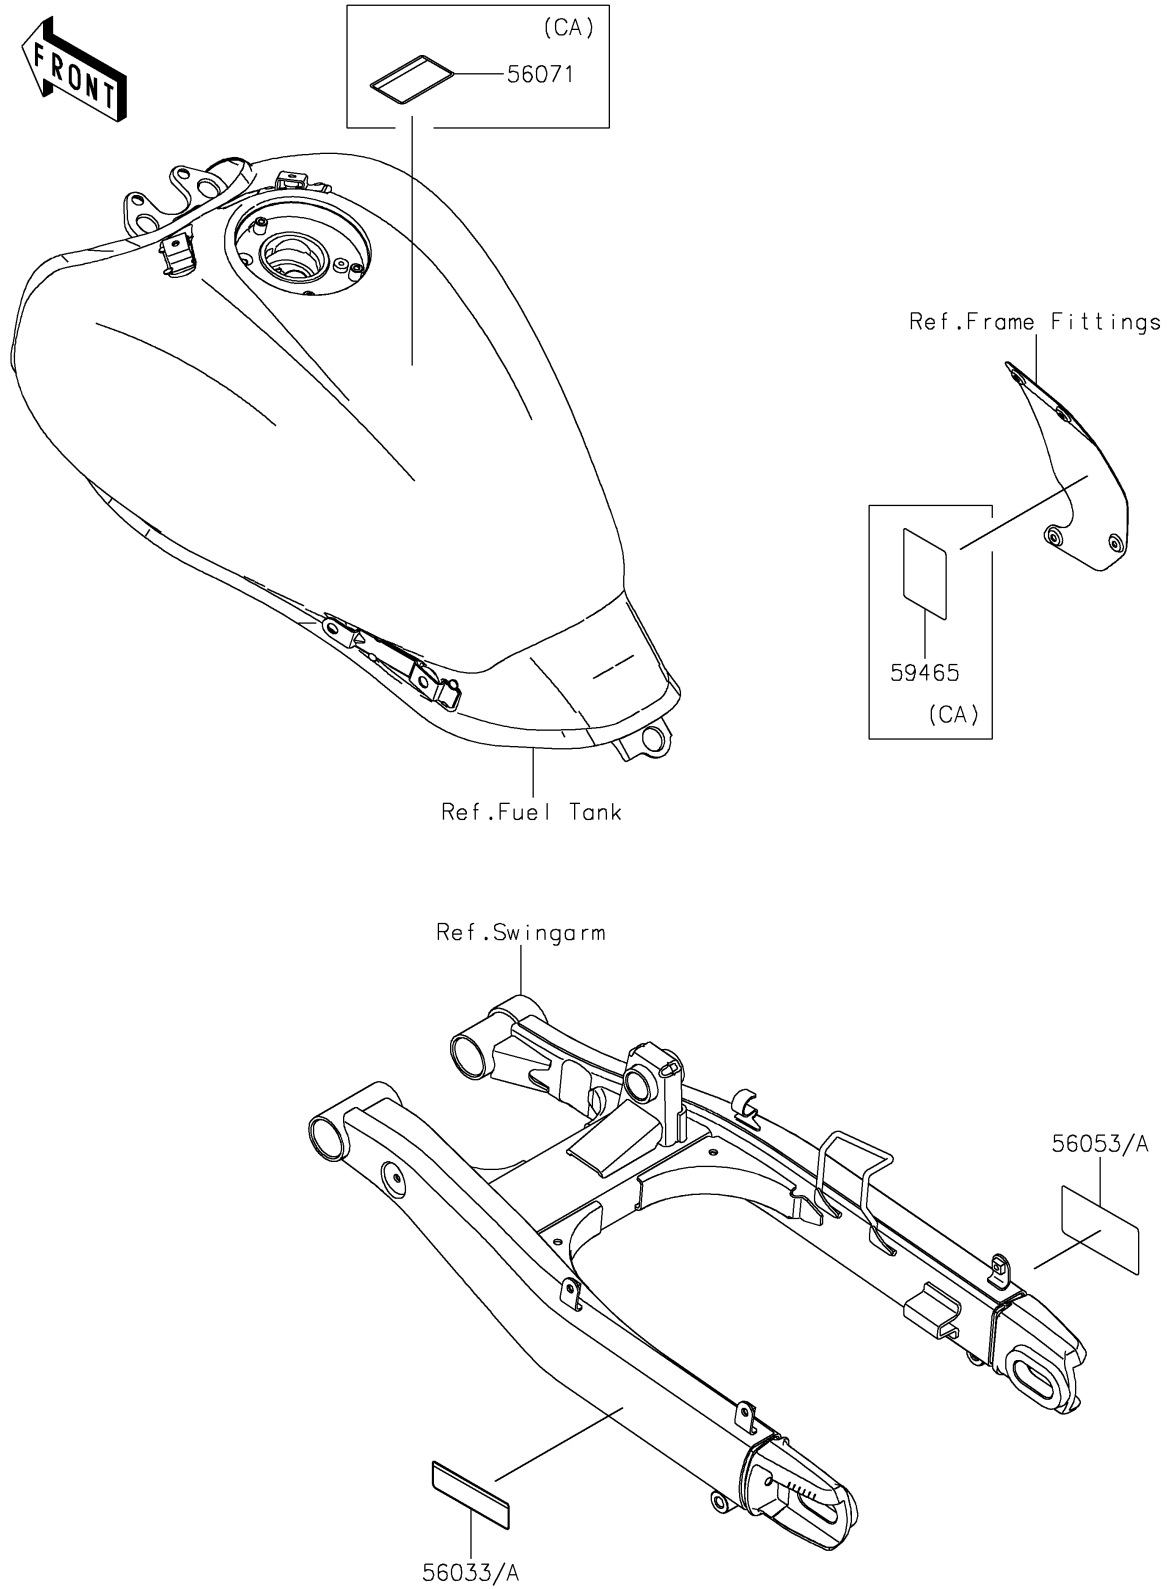

2020 VULCAN® S ABS SE

PARTS DIAGRAM

Labels

F2860

2020 VULCAN[®] S ABS SE

PARTS LIST

Labels

ITEM NAME

PART NUMBER

QUANTITY
