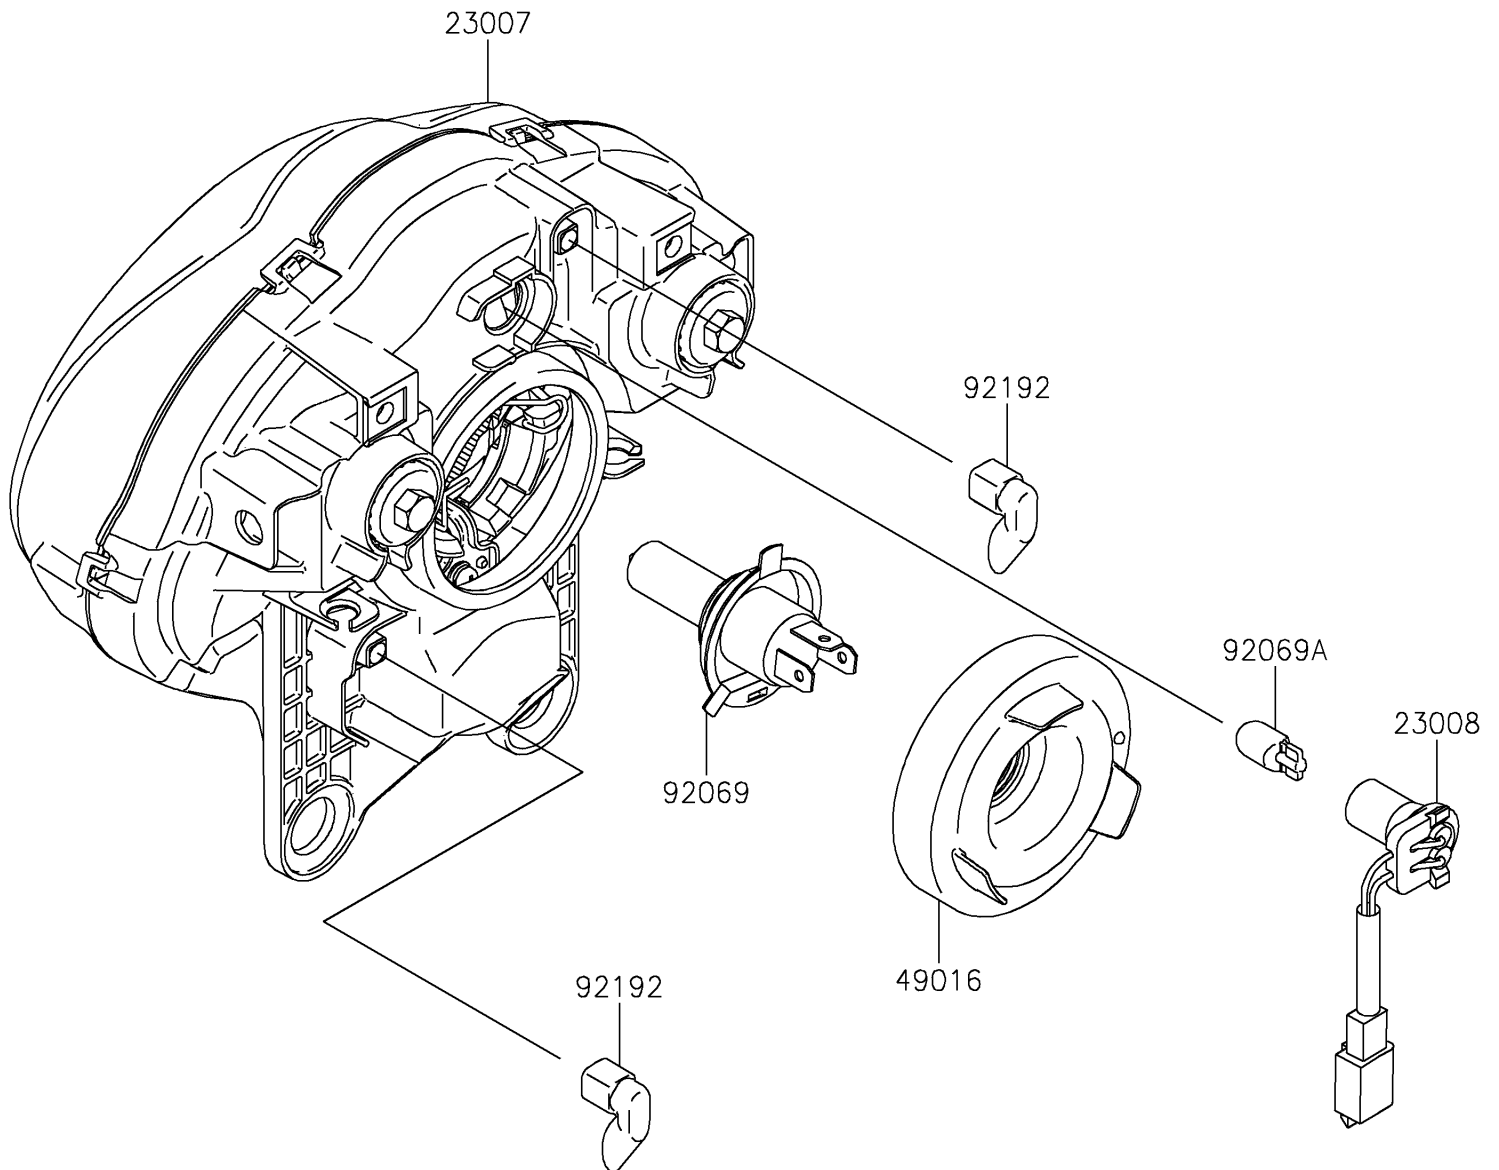

2020 VULCAN® S ABS SE

PARTS DIAGRAM

Headlight(s)

F2710

2020 VULCAN® S ABS SE

PARTS LIST

Headlight(s)

ITEM NAME

PART NUMBER

QUANTITY
