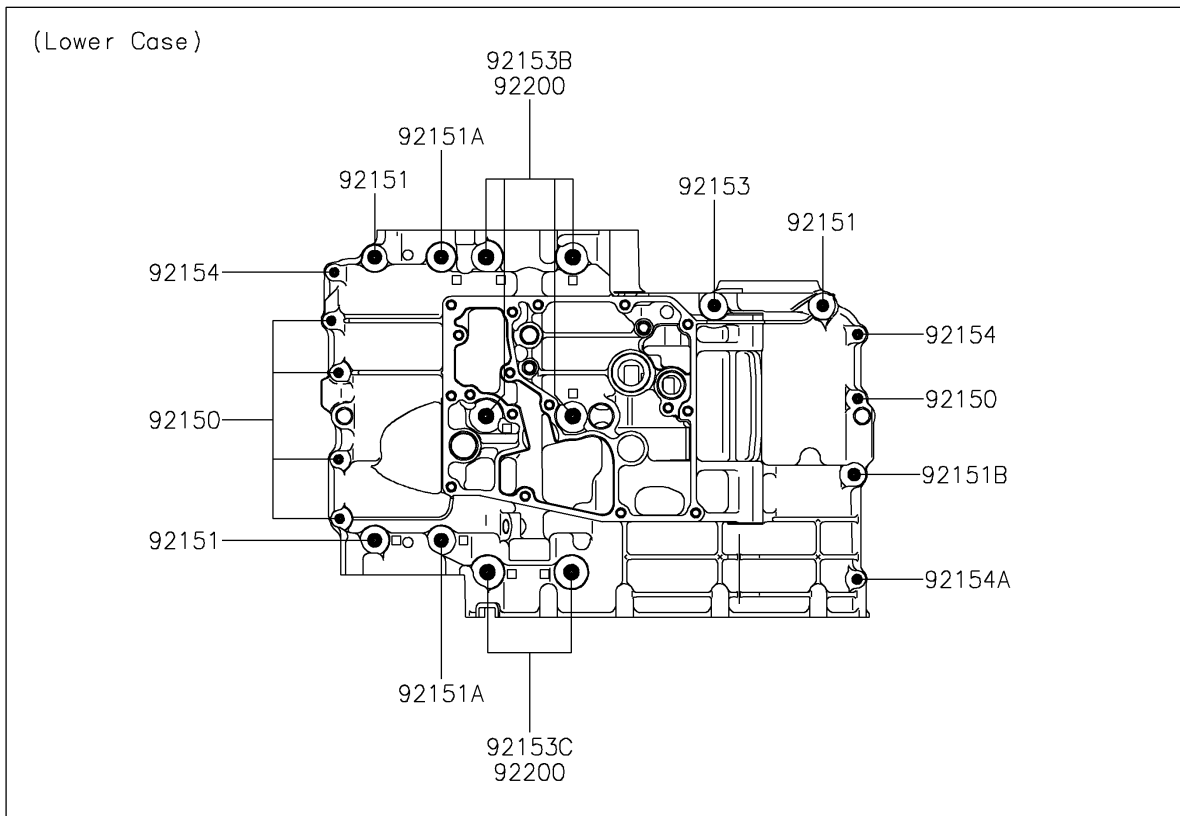

## PARTS DIAGRAM

### Crankcase Bolt Pattern

E1412

## PARTS LIST

### Crankcase Bolt Pattern

ITEM NAME	PART NUMBER	QUANTITY
BOLT,6X38 (Ref # 92150)	92150-1301	5
BOLT,8X60 (Ref # 92151)	92151-1461	3
BOLT,8X73 (Ref # 92151A)	92151-1462	2
BOLT,8X50 (Ref # 92151B)	92151-1463	1
BOLT,FLANGED,8X110 (Ref # 92153)	92153-0959	3
BOLT,FLANGED,8X120 (Ref # 92153A)	92153-0960	1
BOLT,FLANGED,9X113 (Ref # 92153B)	92153-1449	4
BOLT,FLANGED,9X83 (Ref # 92153C)	92153-1450	2
BOLT,FLANGED,6X45 (Ref # 92154)	92154-0966	2
BOLT,FLANGED,6X32 (Ref # 92154A)	92154-0967	1
WASHER,9.2X19X2.3 (Ref # 92200)	92200-0115	6
WASHER,8.5X16X1.2 (Ref # 92200A)	92200-1063	3