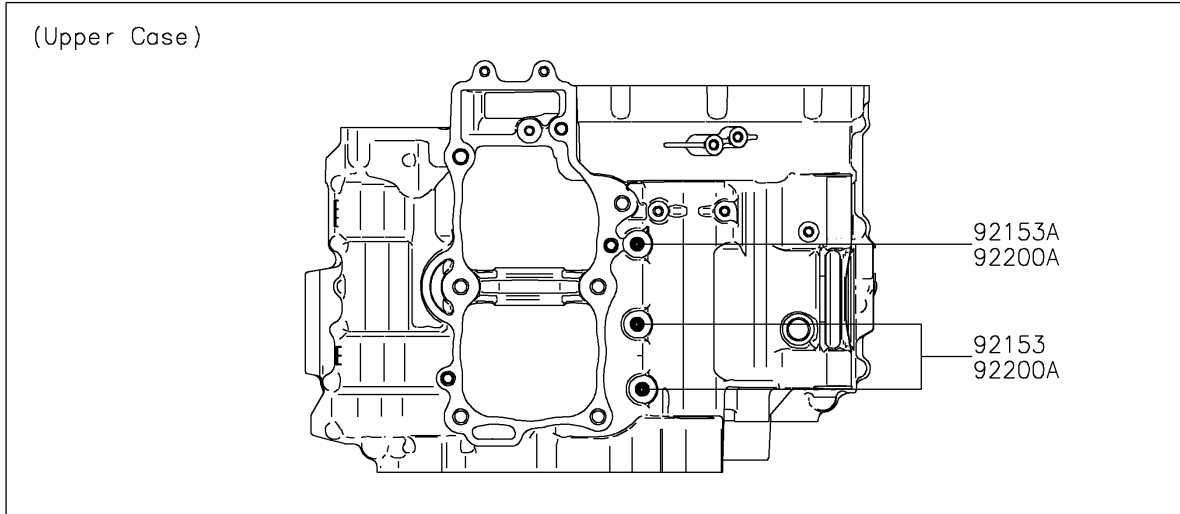

## PARTS DIAGRAM

### Crankcase Bolt Pattern

E1412

### Crankcase Bolt Pattern

ITEM NAME	PART NUMBER	QUANTITY
BOLT,6X38 (Ref # 92150)	92150-1301	5
BOLT,8X60 (Ref # 92151)	92151-1461	3
BOLT,8X73 (Ref # 92151A)	92151-1462	2
BOLT,8X50 (Ref # 92151B)	92151-1463	1
BOLT,FLANGED,8X110 (Ref # 92153)	92153-0959	3
BOLT,FLANGED,8X120 (Ref # 92153A)	92153-0960	1
BOLT,FLANGED,9X113 (Ref # 92153B)	92153-1449	4
BOLT,FLANGED,9X83 (Ref # 92153C)	92153-1450	2
BOLT,FLANGED,6X45 (Ref # 92154)	92154-0966	2
BOLT,FLANGED,6X32 (Ref # 92154A)	92154-0967	1
WASHER,9.2X19X2.3 (Ref # 92200)	92200-0115	6
WASHER,8.5X16X1.2 (Ref # 92200A)	92200-1063	3