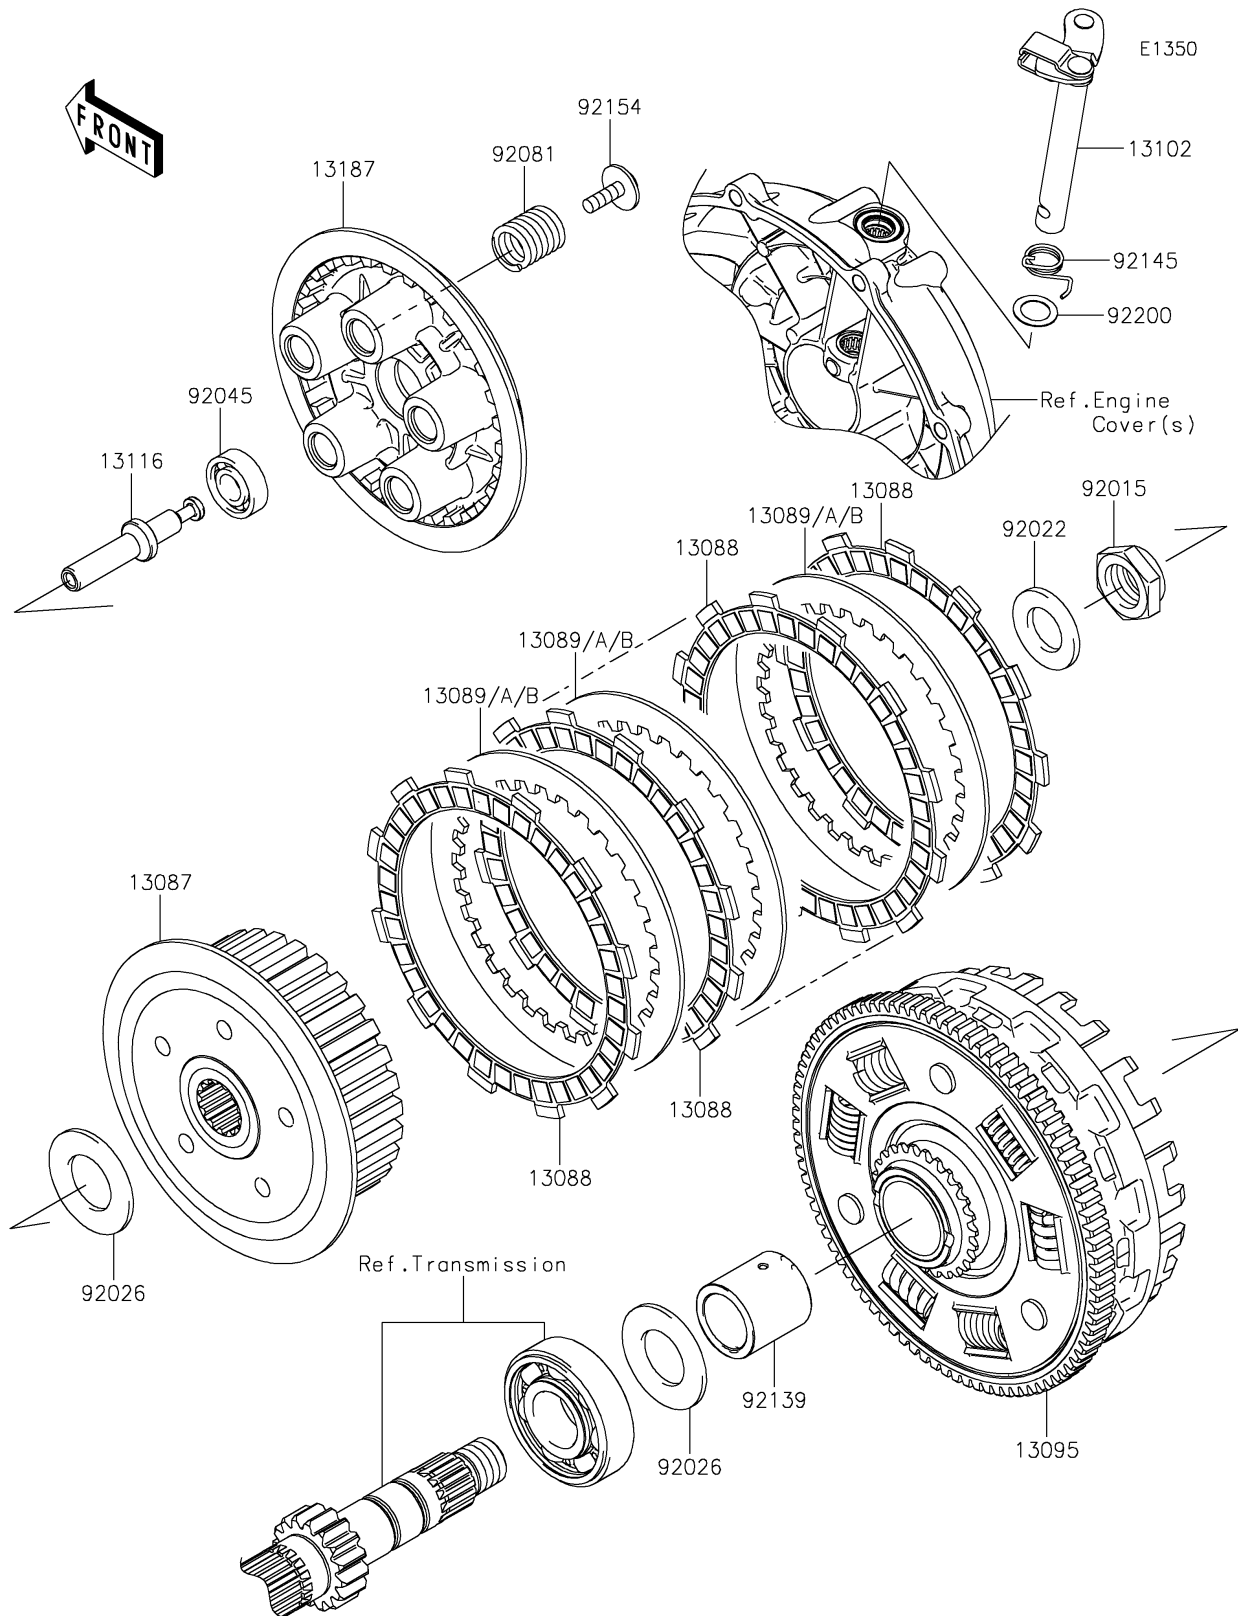

2020 VULCAN® S ABS SE

PARTS DIAGRAM

Clutch

2020 VULCAN® S ABS SE

PARTS LIST

Clutch

ITEM NAME

PART NUMBER

QUANTITY
