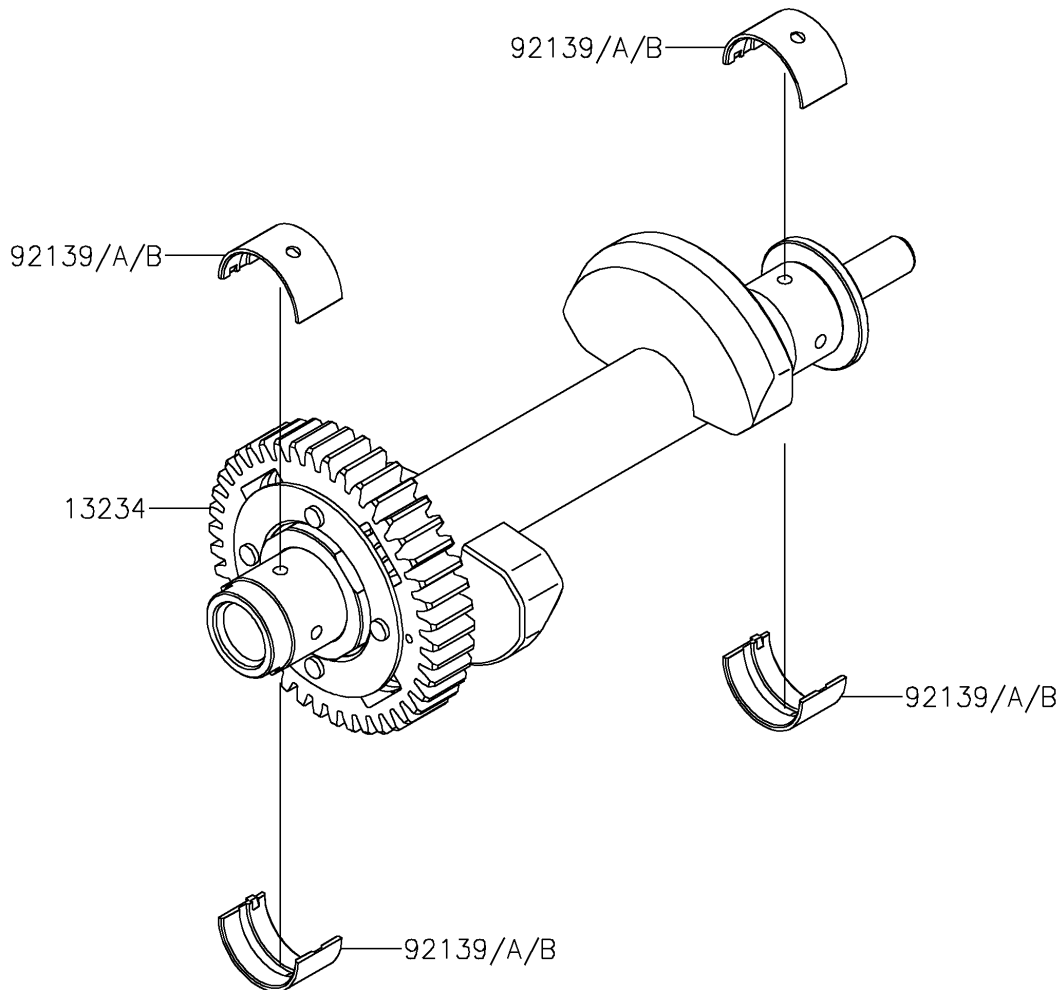

2020 VULCAN® S ABS SE

PARTS DIAGRAM

Balancer

E1323

2020 VULCAN[®] S ABS SE

PARTS LIST

Balancer

ITEM NAME

PART NUMBER

QUANTITY
