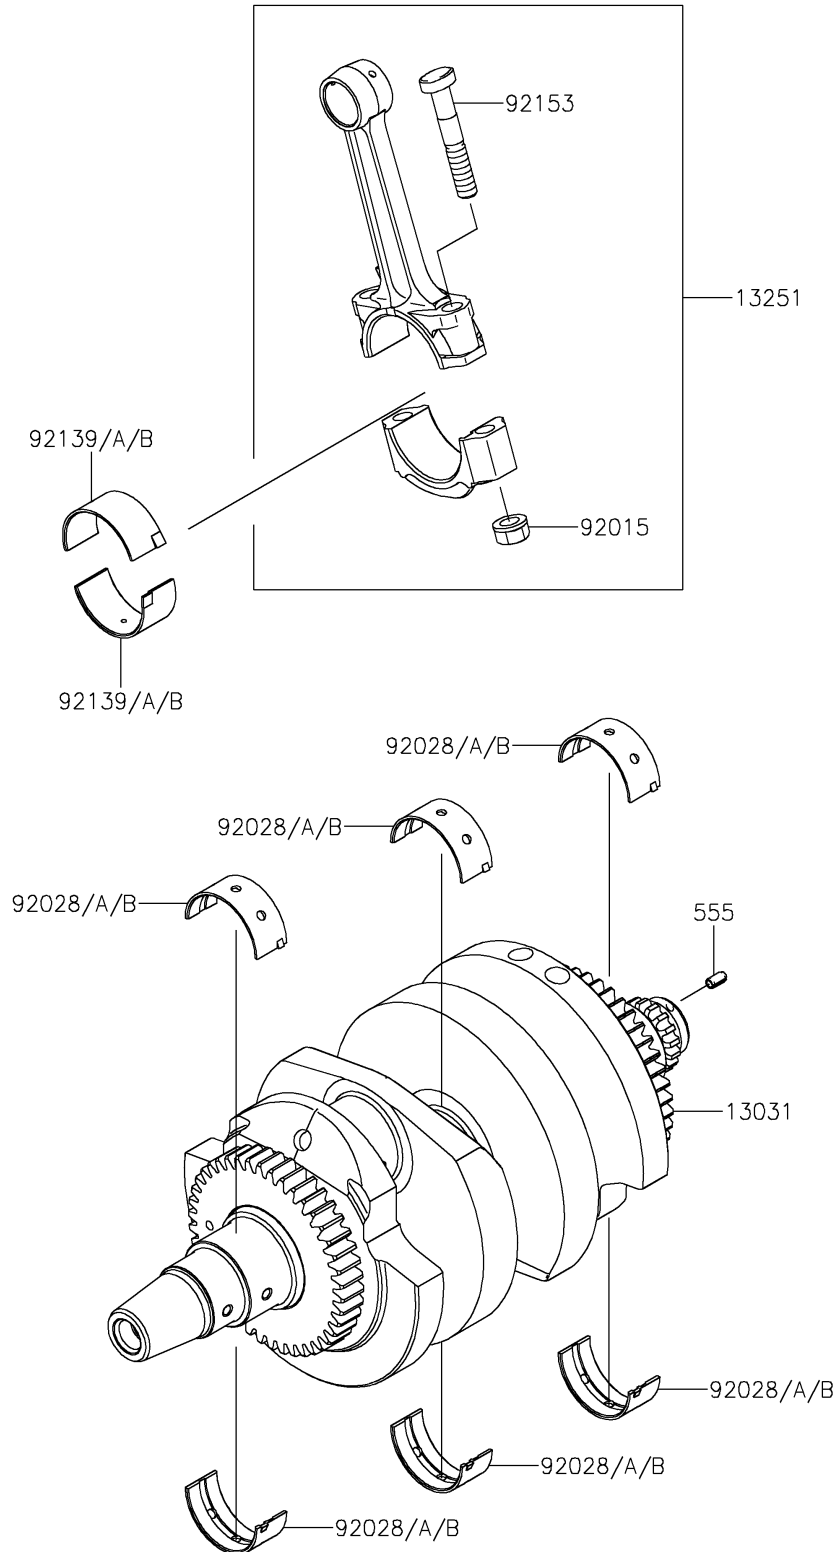

2020 VULCAN® S ABS SE

PARTS DIAGRAM

Crankshaft

E1321

2020 VULCAN® S ABS SE

PARTS LIST

Crankshaft

ITEM NAME

PART NUMBER

QUANTITY
