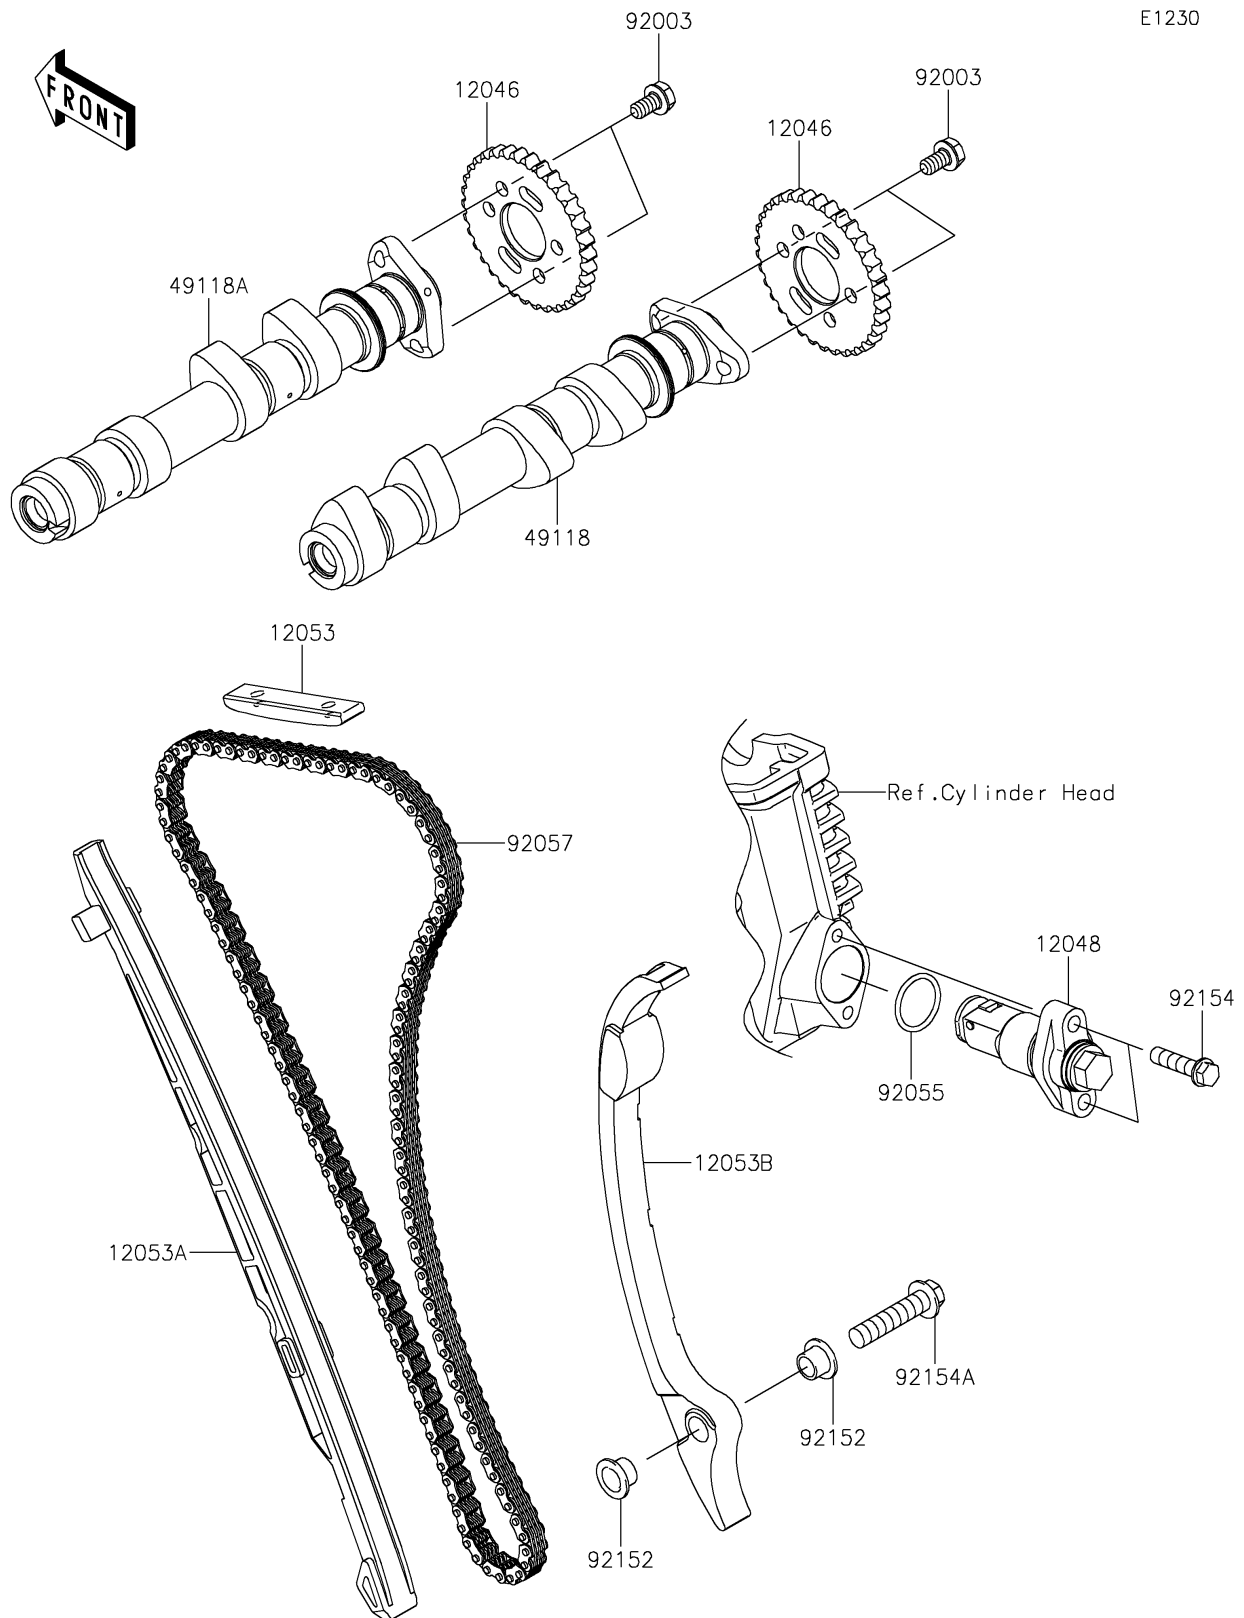

2019 VULCAN® S ABS

PARTS DIAGRAM

Camshaft(s)/Tensioner

E1230

2019 VULCAN® S ABS

PARTS LIST

Camshaft(s)/Tensioner

ITEM NAME

PART NUMBER

QUANTITY
