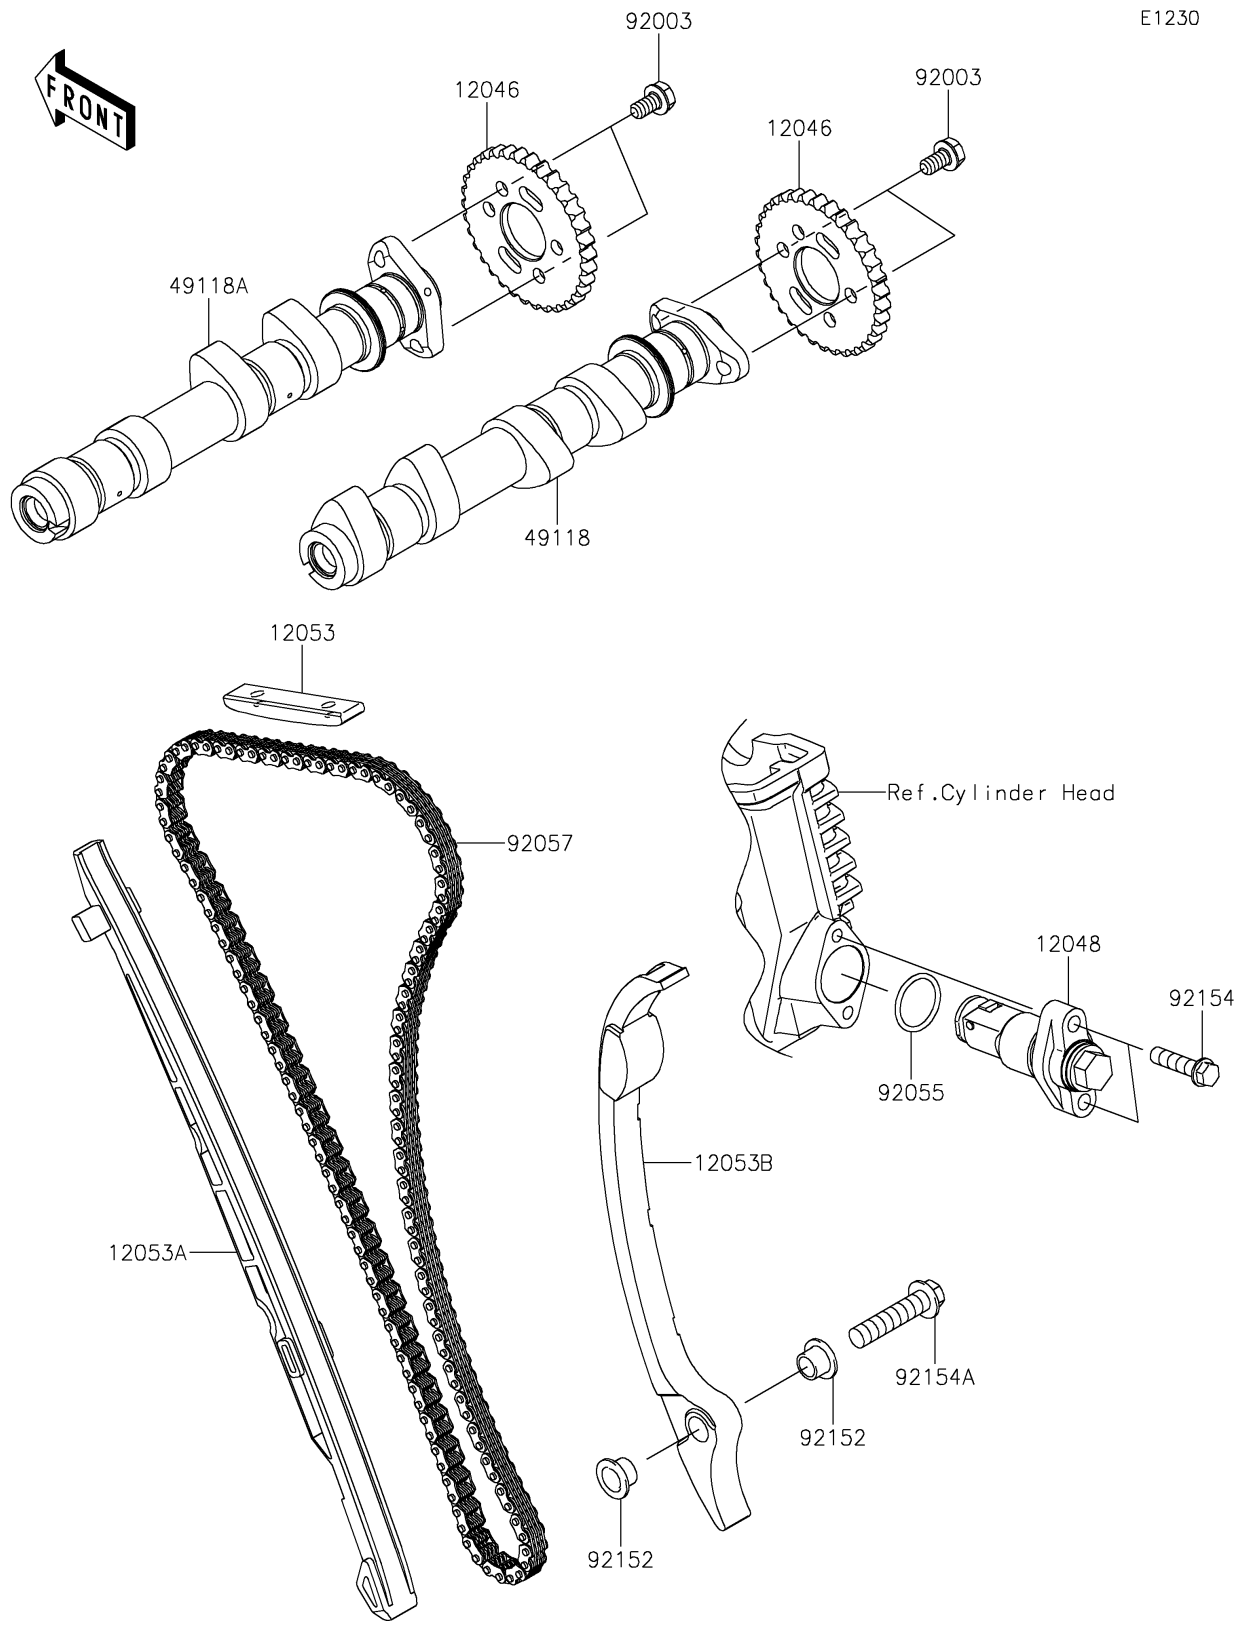

2020 VULCAN® S ABS SE

PARTS DIAGRAM

Camshaft(s)/Tensioner

E1230

2020 VULCAN® S ABS SE

PARTS LIST

Camshaft(s)/Tensioner

ITEM NAME

PART NUMBER

QUANTITY
