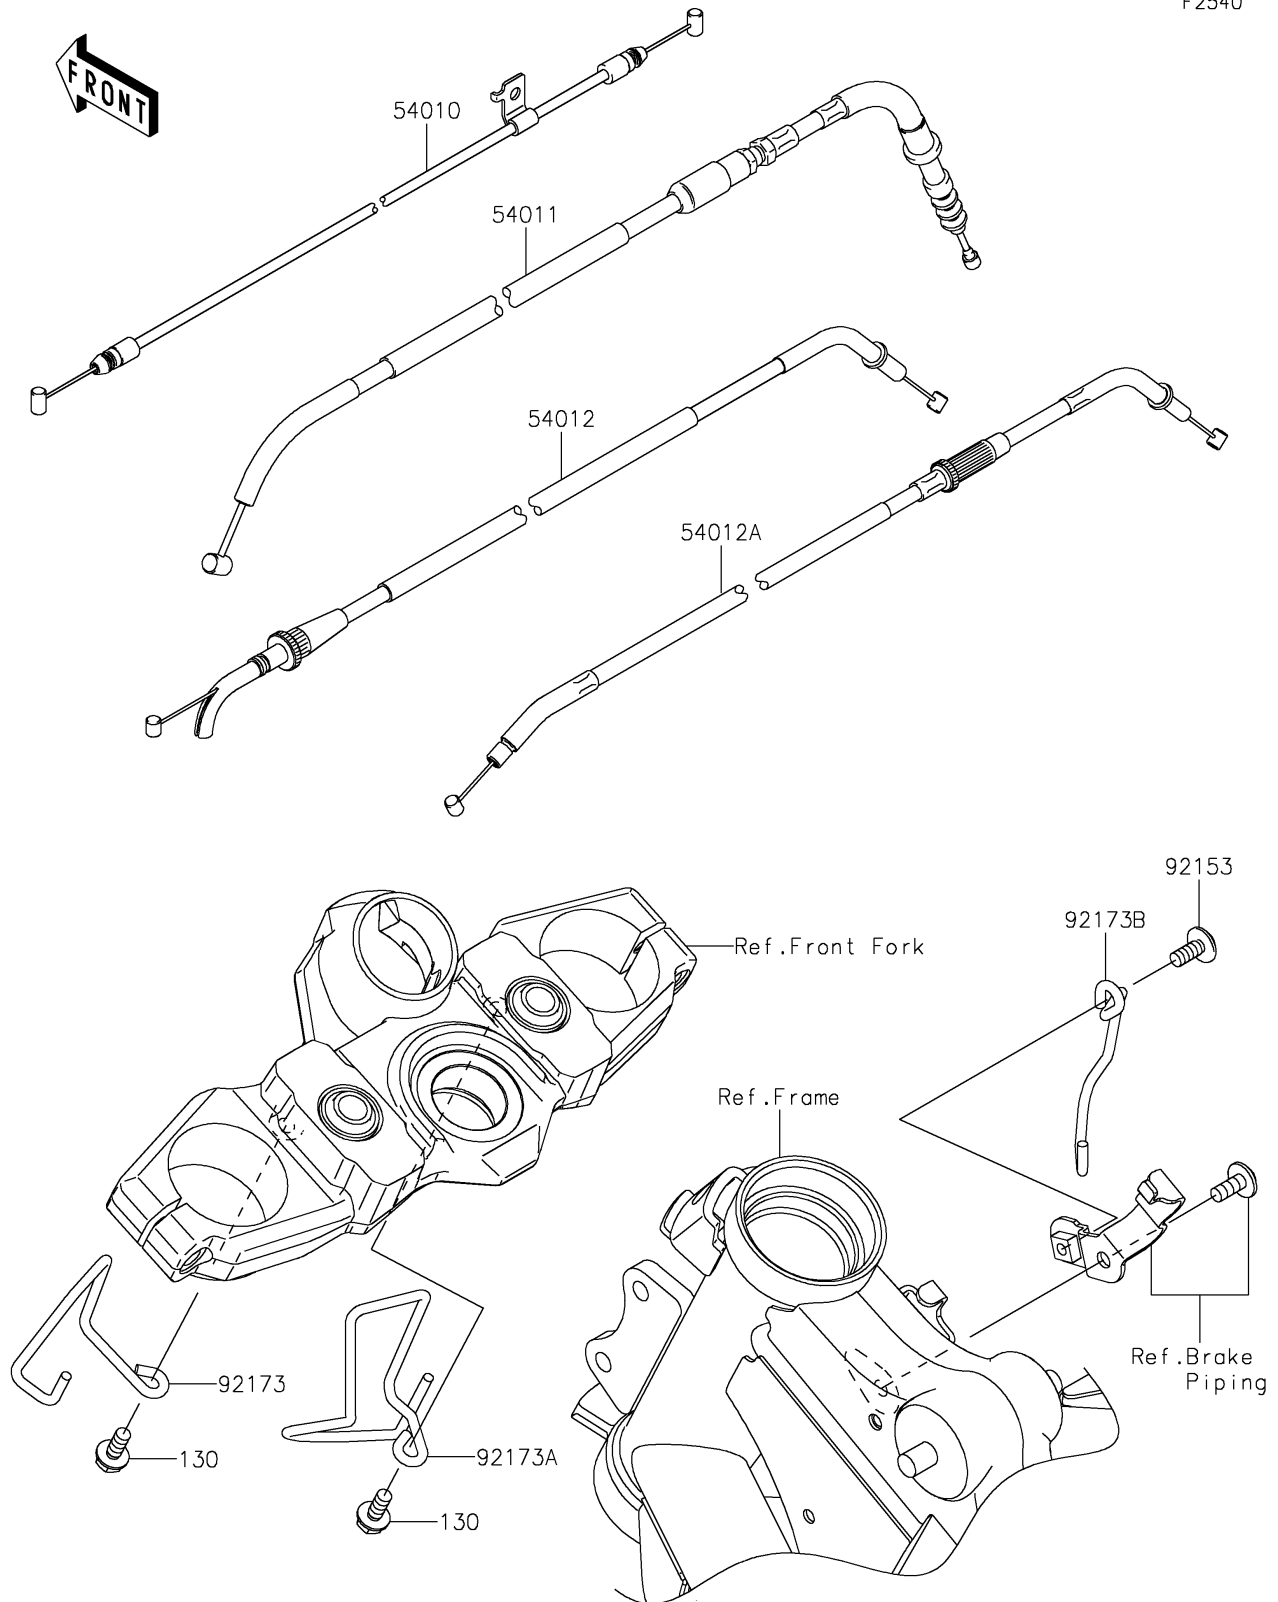

2019 VERSYS® 650 ABS

PARTS DIAGRAM

Cables

F2540

2019 VERSYS® 650 ABS

PARTS LIST

Cables

ITEM NAME

PART NUMBER

QUANTITY
