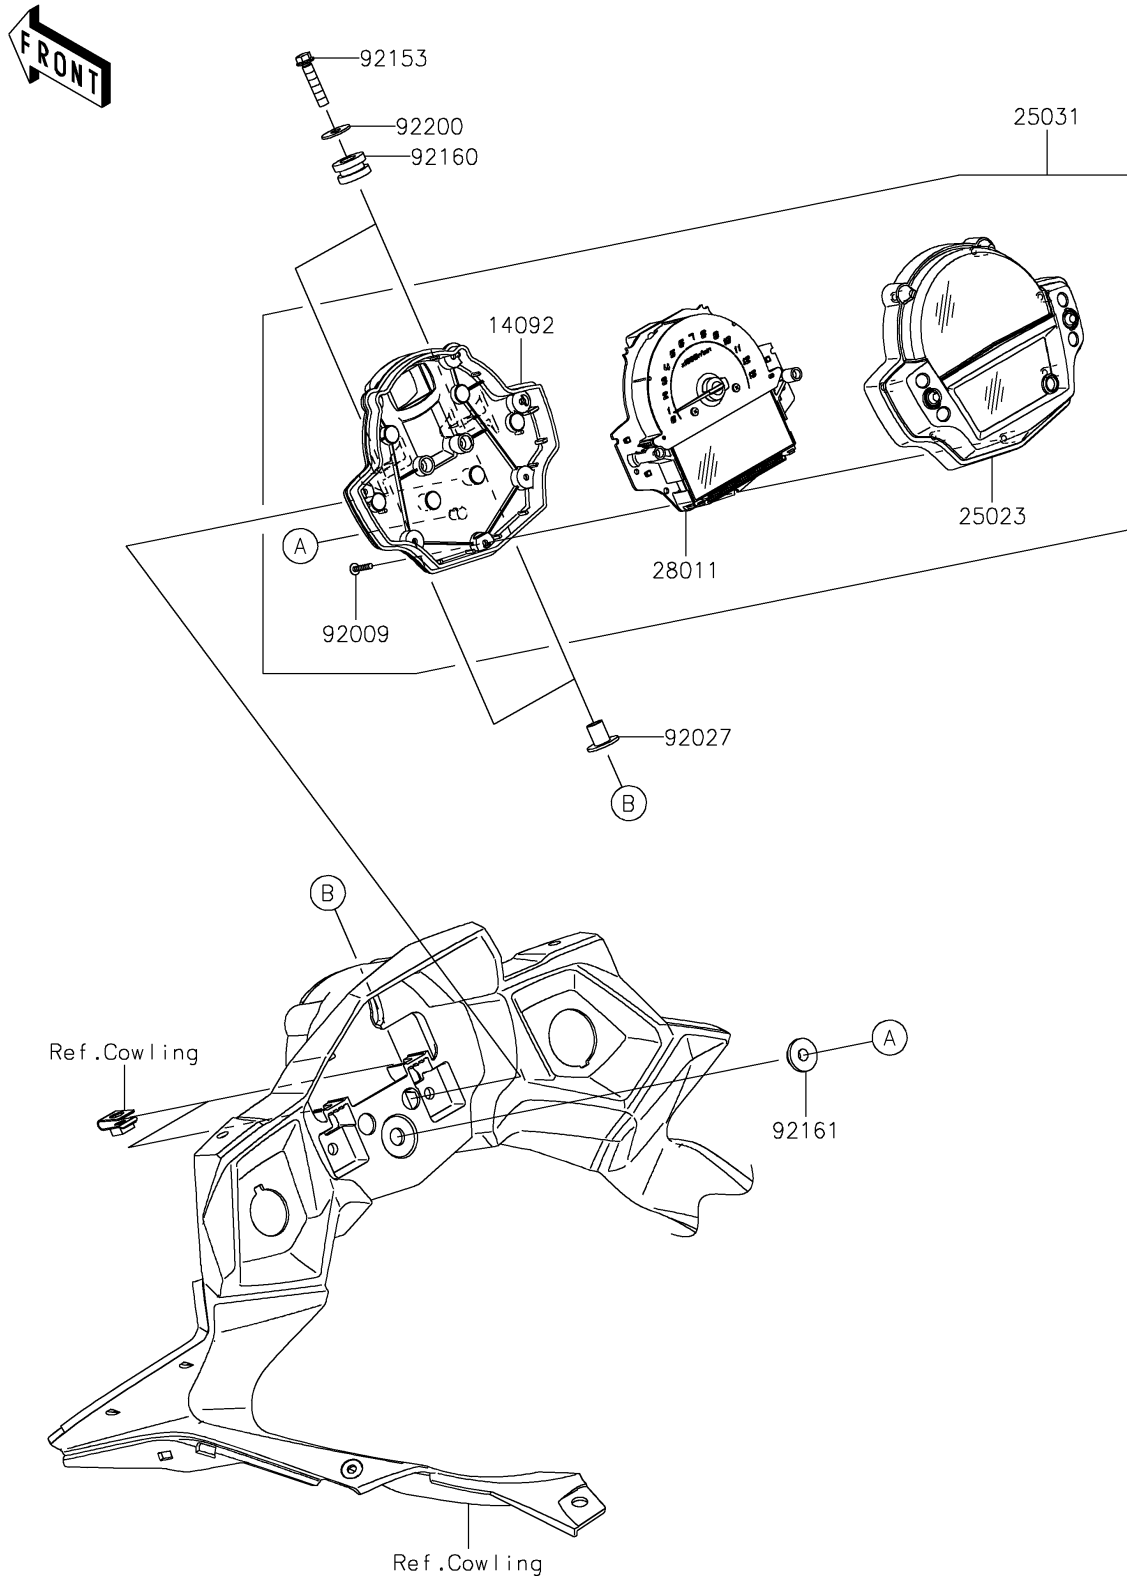

2019 VERSYS® 650 ABS

PARTS DIAGRAM

Meter(s)

F2530

2019 VERSYS® 650 ABS

PARTS LIST

Meter(s)

ITEM NAME	PART NUMBER	QUANTITY
-----------	-------------	----------
