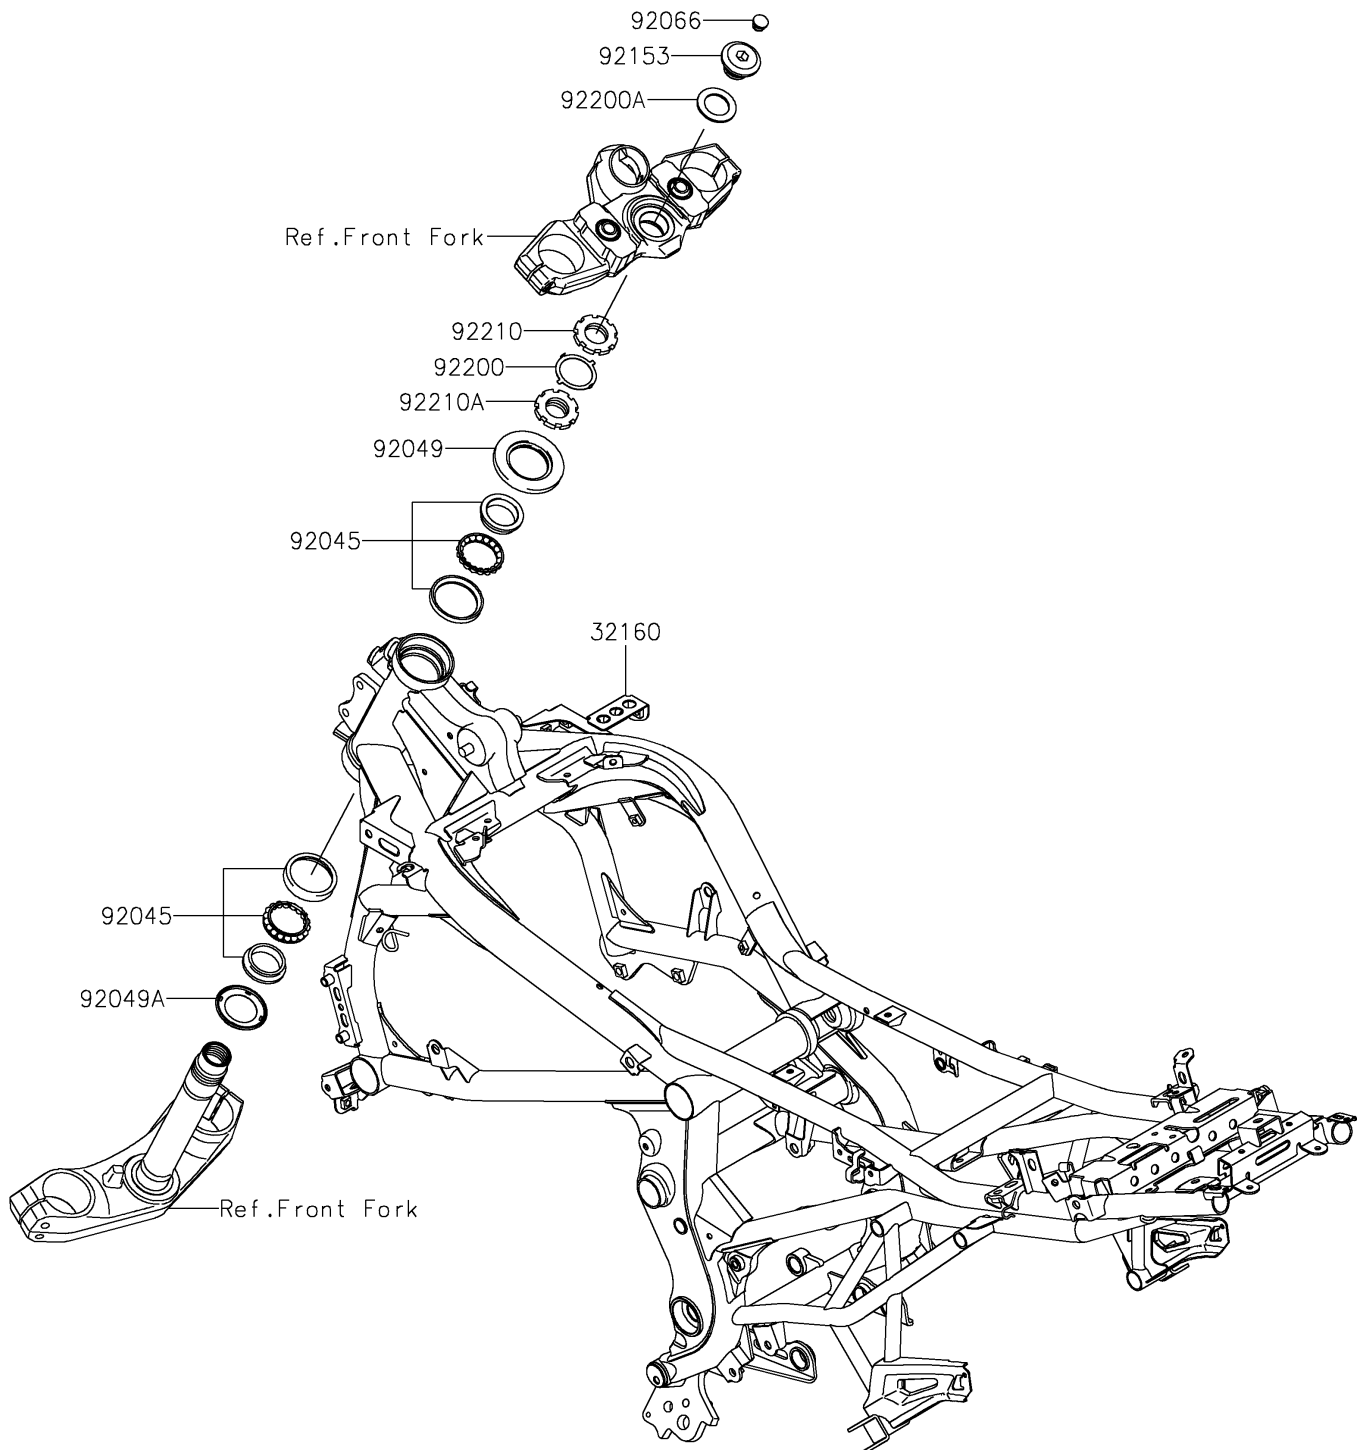

2019 VERSYS® 650 ABS

PARTS DIAGRAM

Frame

F2120

2019 VERSYS® 650 ABS

PARTS LIST

Frame

ITEM NAME

PART NUMBER

QUANTITY
