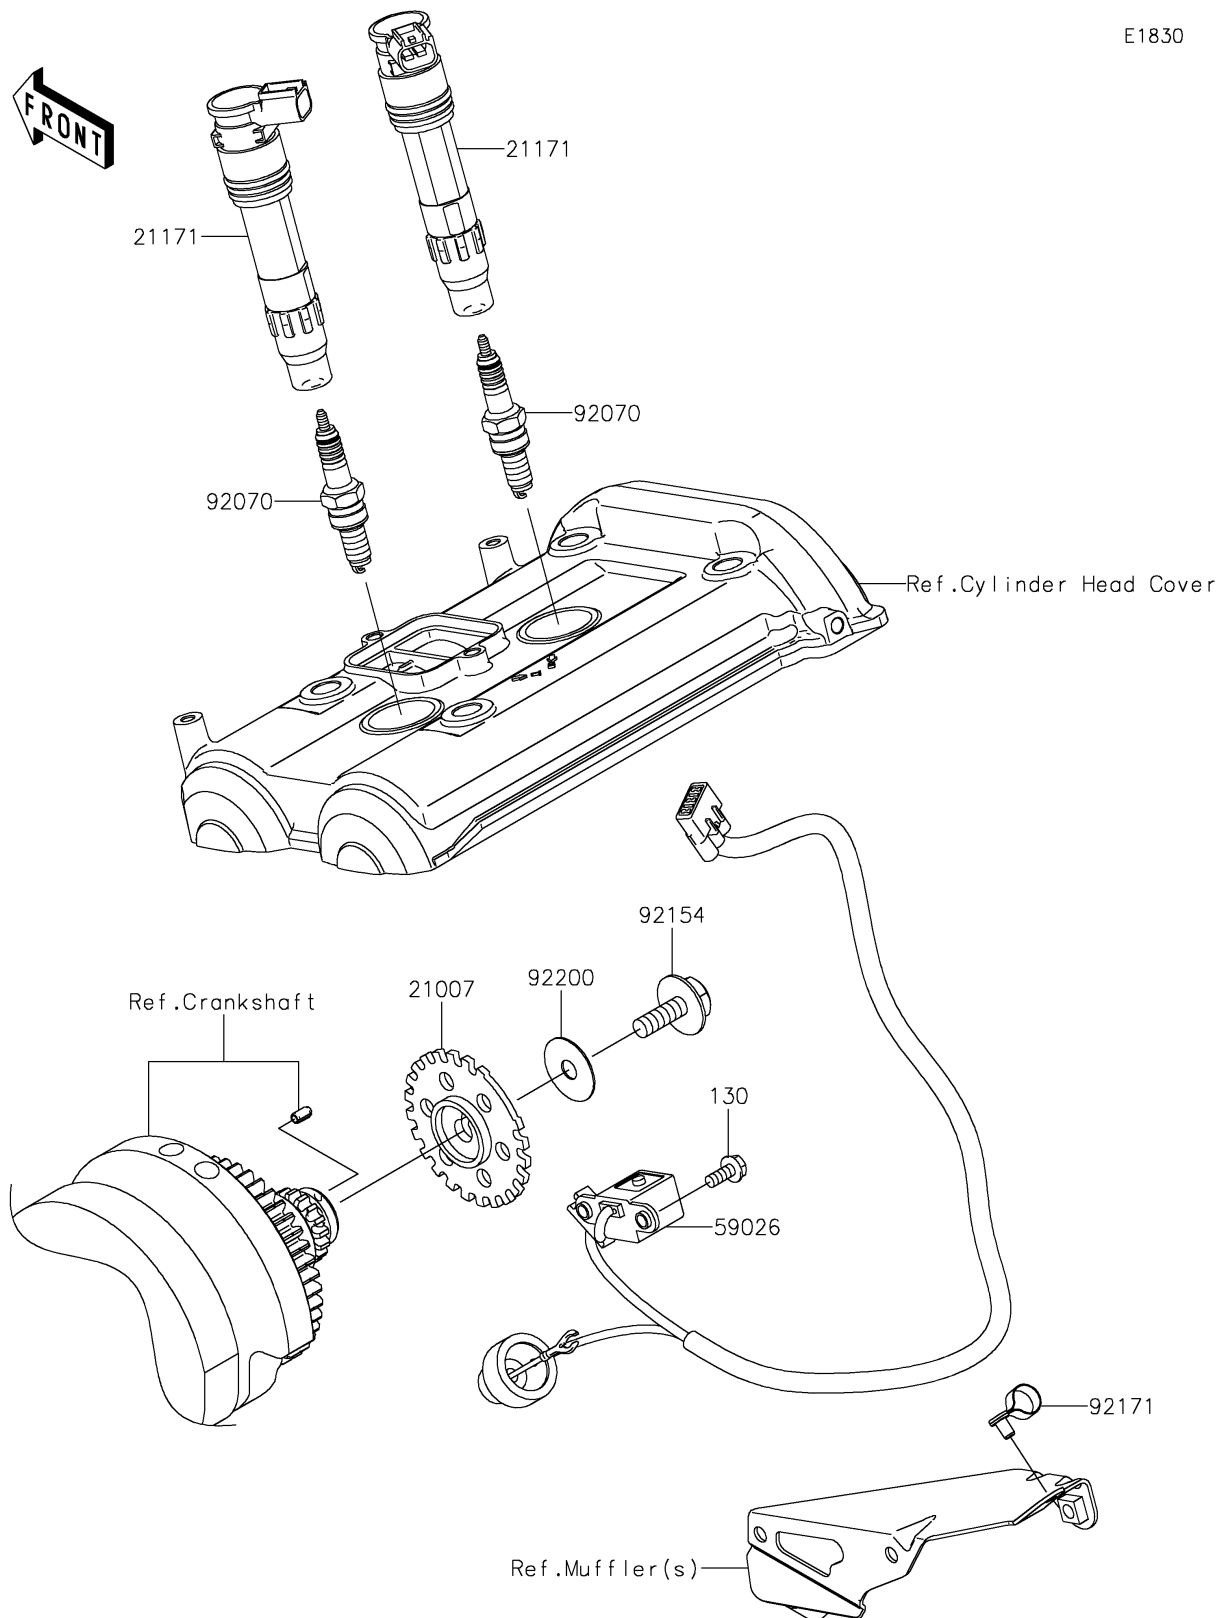

2019 VERSYS® 650 ABS

PARTS DIAGRAM

Ignition System

E1830

2019 VERSYS® 650 ABS

PARTS LIST

Ignition System

ITEM NAME	PART NUMBER	QUANTITY
-----------	-------------	----------
