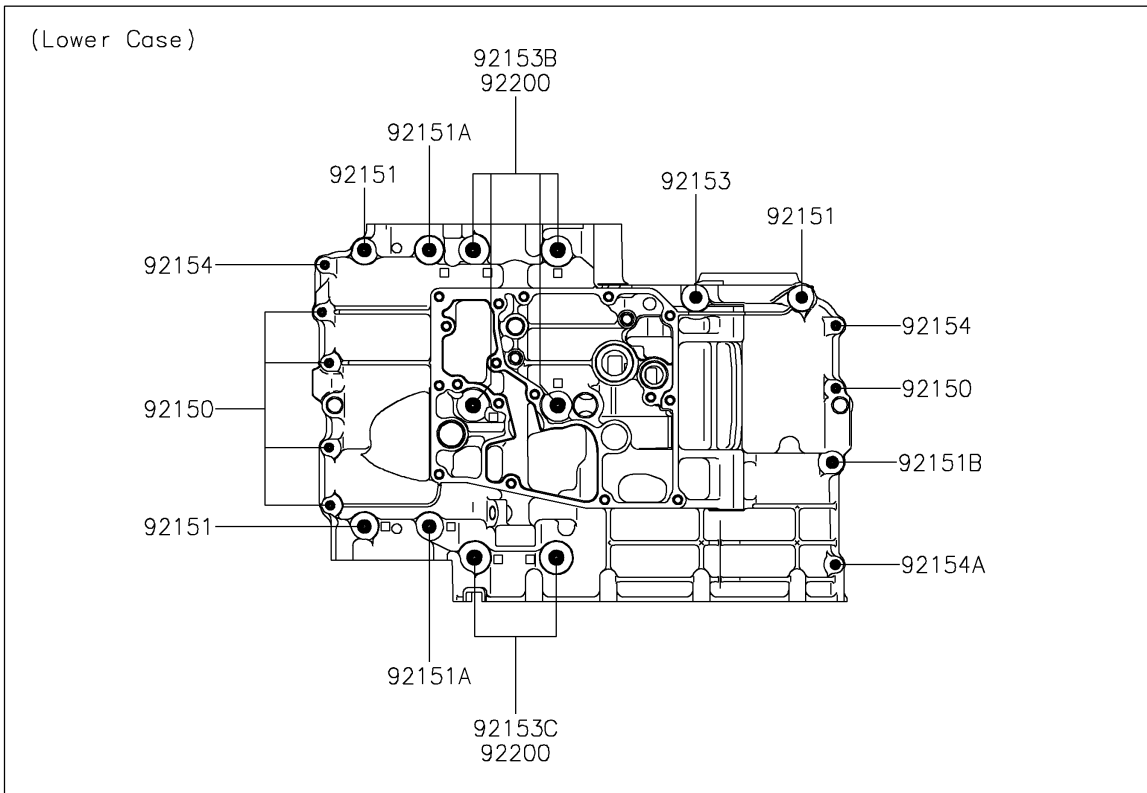

2019 VERSYS® 650 ABS

PARTS DIAGRAM

Crankcase Bolt Pattern

E1412

2019 VERSYS® 650 ABS

PARTS LIST

Crankcase Bolt Pattern

ITEM NAME

PART NUMBER

QUANTITY
