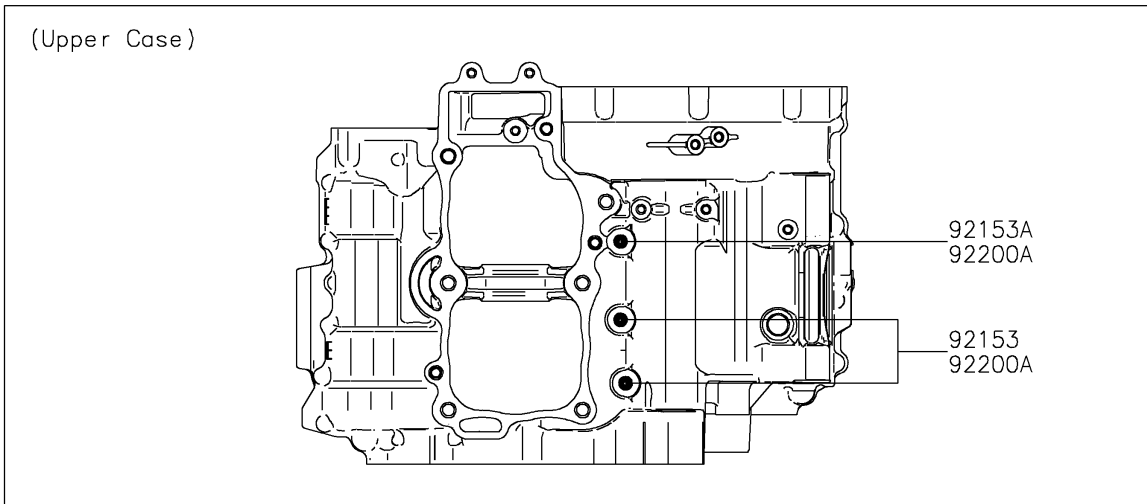

2019 VERSYS® 650 ABS

PARTS DIAGRAM

Crankcase Bolt Pattern

E1412

2019 VERSYS® 650 ABS

PARTS LIST

Crankcase Bolt Pattern

ITEM NAME

PART NUMBER

QUANTITY
