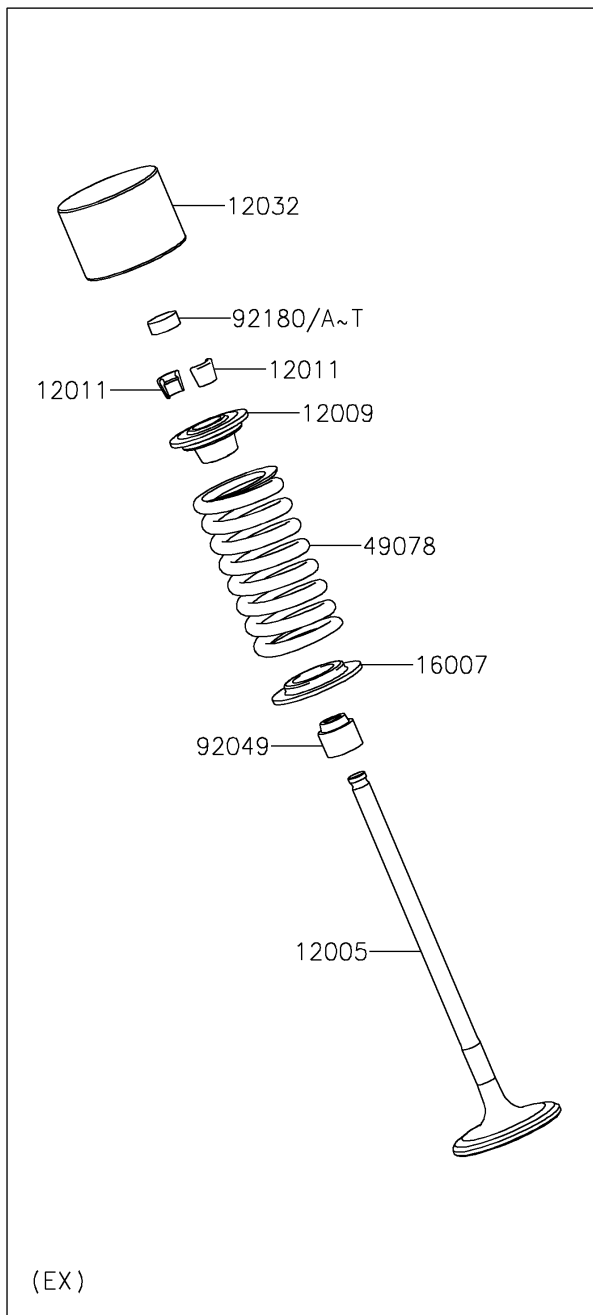

2019 VERSYS® 650 ABS

PARTS DIAGRAM

Valve(s)

E1210

2019 VERSYS® 650 ABS

PARTS LIST

Valve(s)

ITEM NAME

PART NUMBER

QUANTITY
