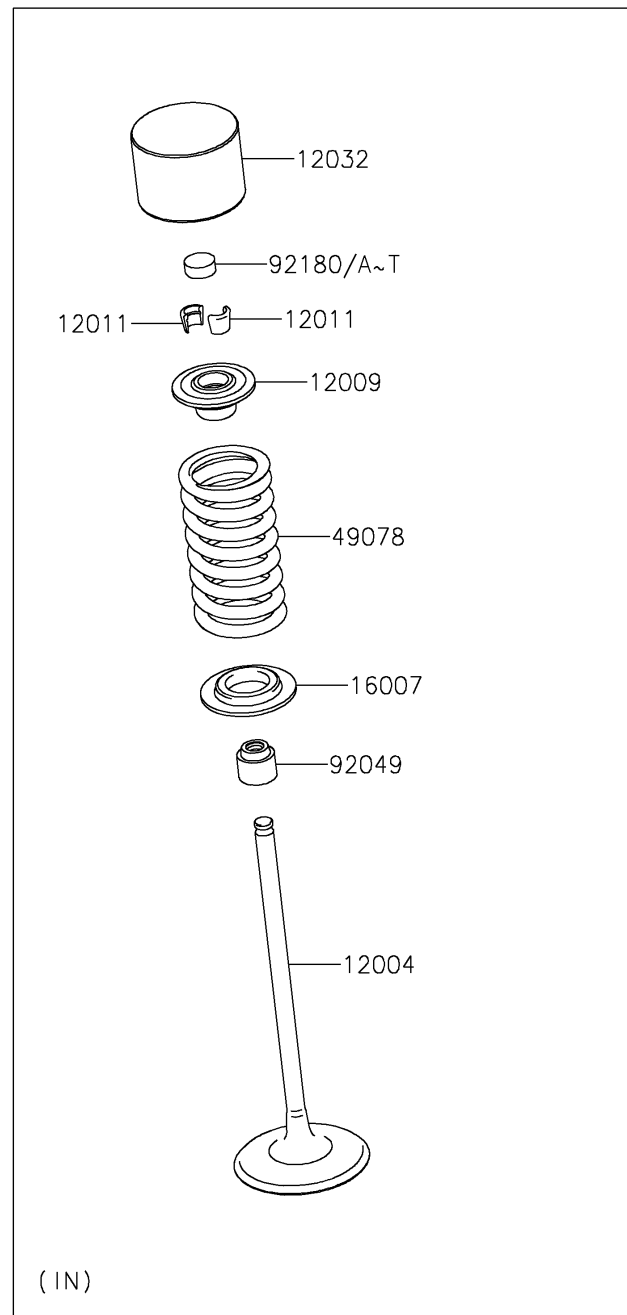

2019 VERSYS® 650 ABS

PARTS DIAGRAM

Valve(s)

E1210

2019 VERSYS® 650 ABS

PARTS LIST

Valve(s)

ITEM NAME

PART NUMBER

QUANTITY
