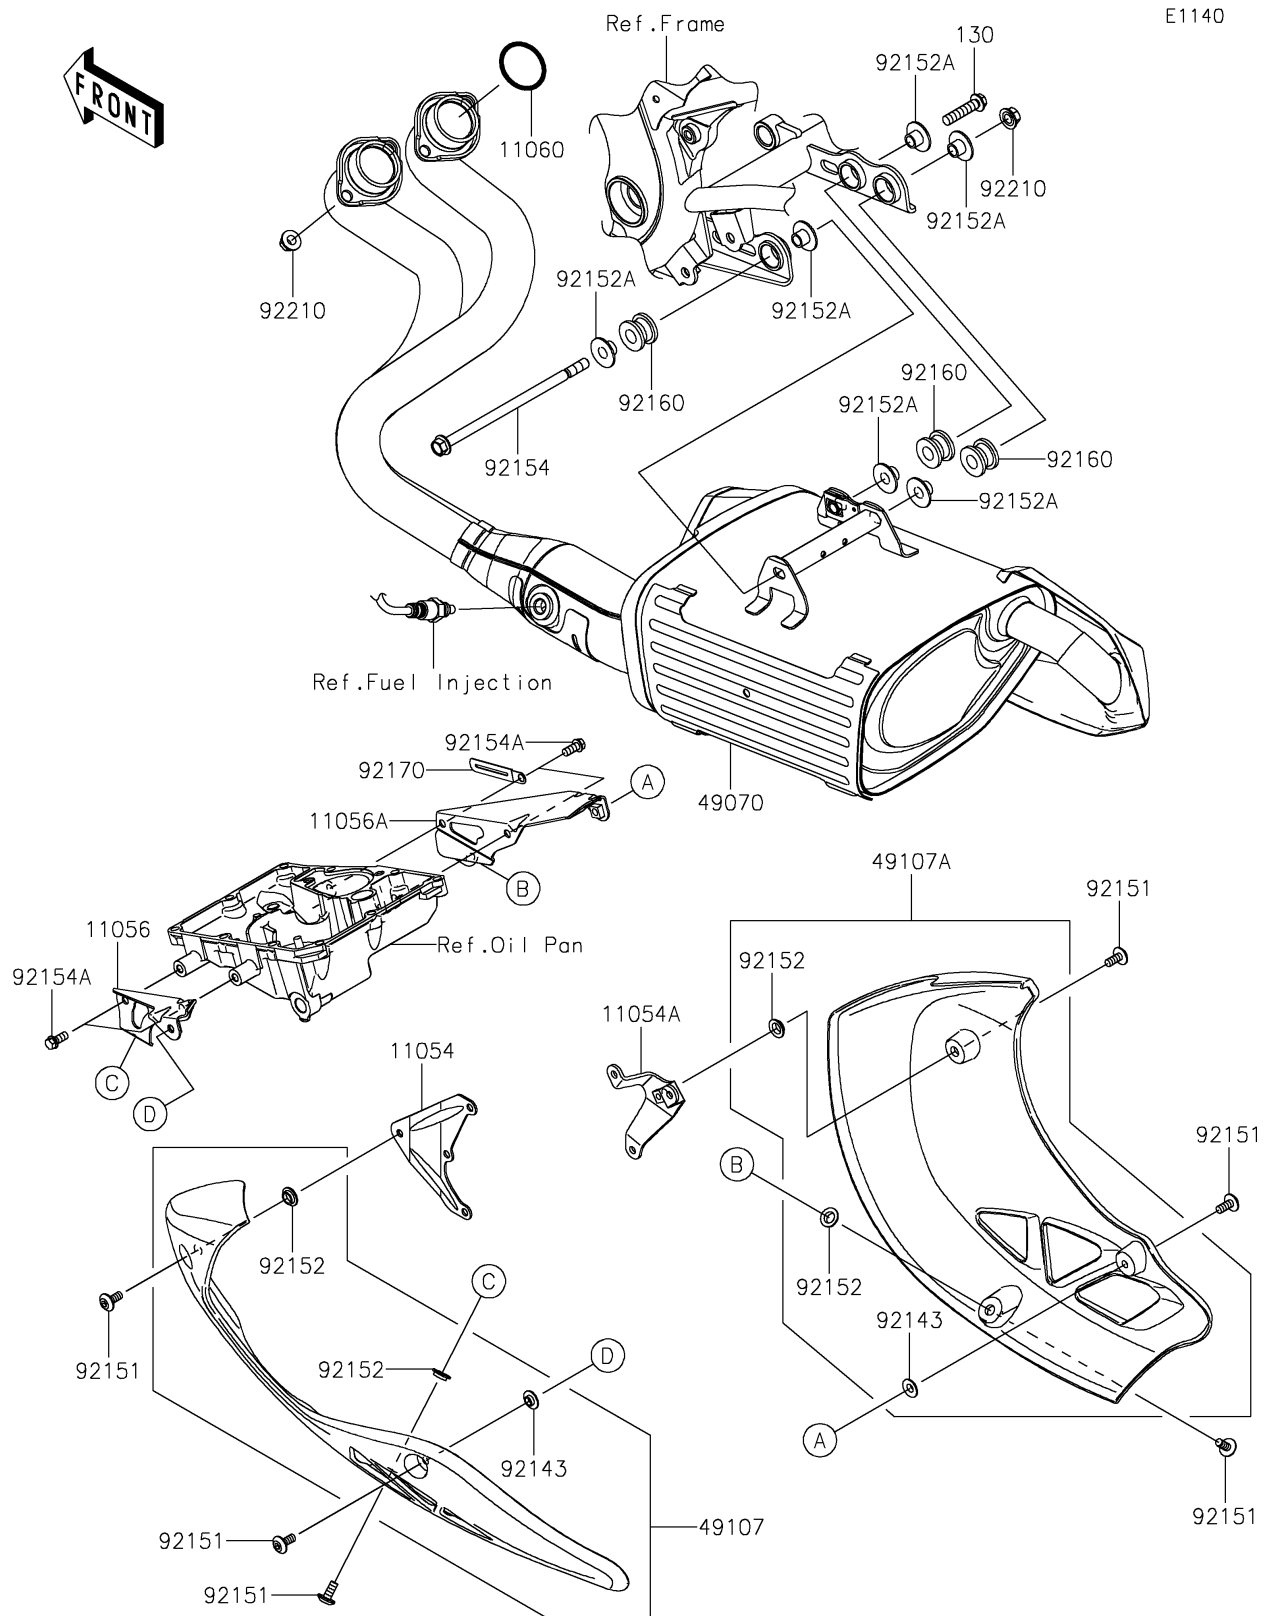

2019 VERSYS® 650 ABS

PARTS DIAGRAM

Muffler(s)

E1140

2019 VERSYS® 650 ABS

PARTS LIST

Muffler(s)

ITEM NAME	PART NUMBER	QUANTITY
-----------	-------------	----------
