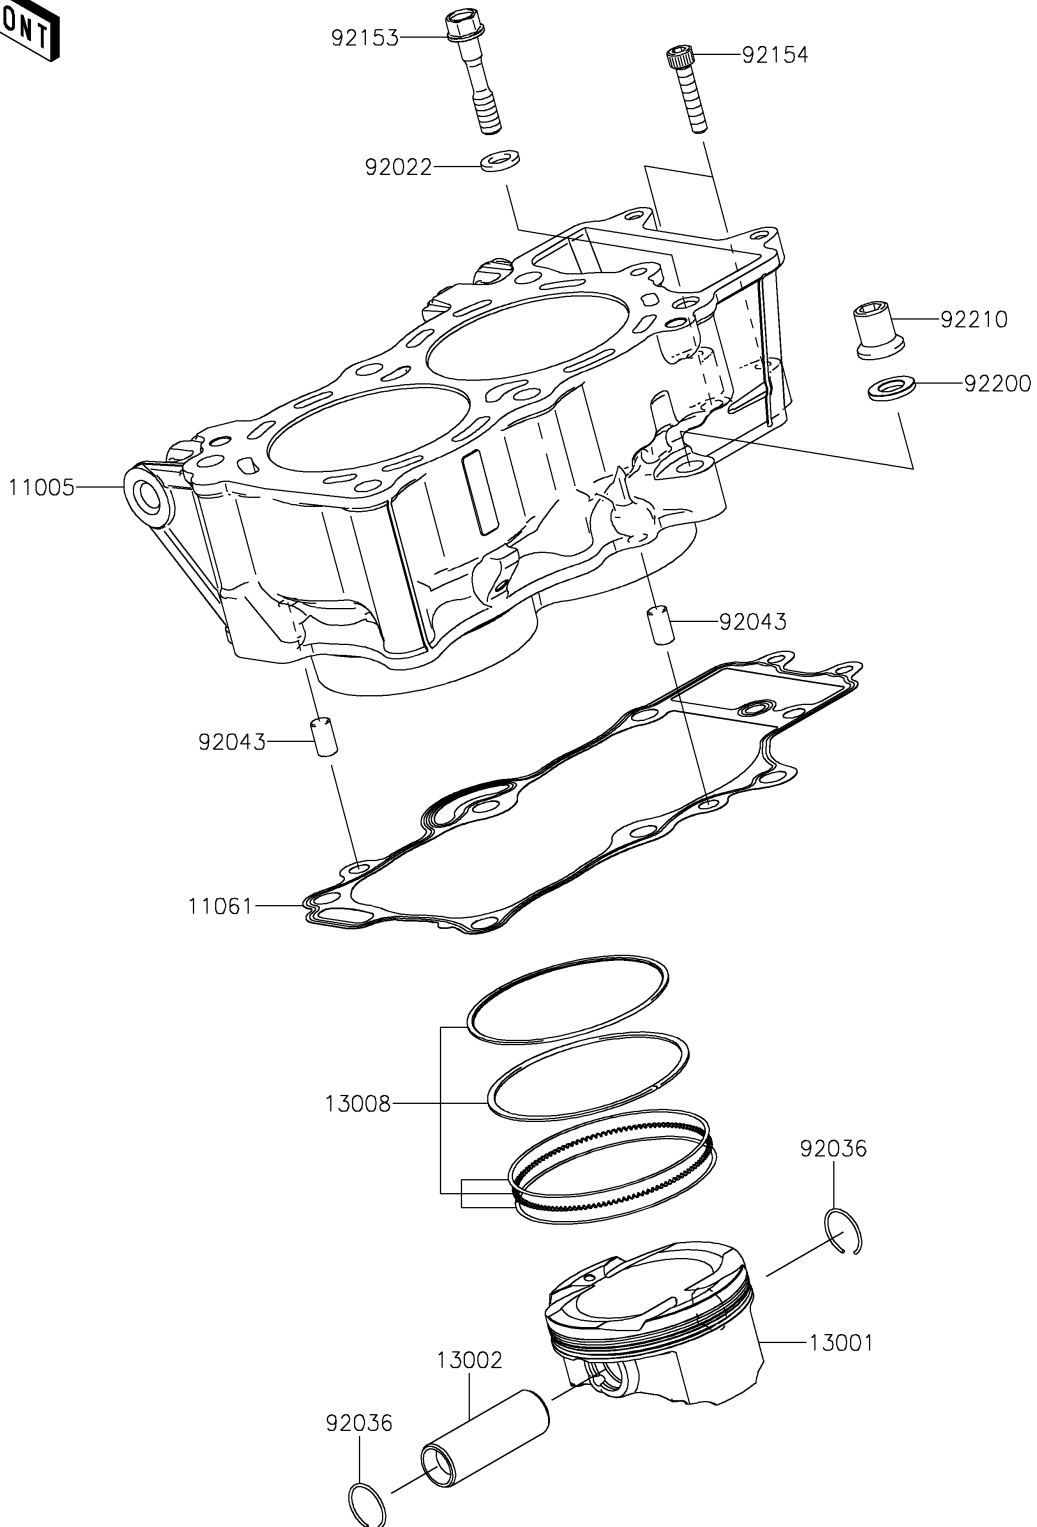

2019 VERSYS® 650 ABS

PARTS DIAGRAM

Cylinder/Piston(s)

E1120

2019 VERSYS® 650 ABS

PARTS LIST

Cylinder/Piston(s)

ITEM NAME

PART NUMBER

QUANTITY
