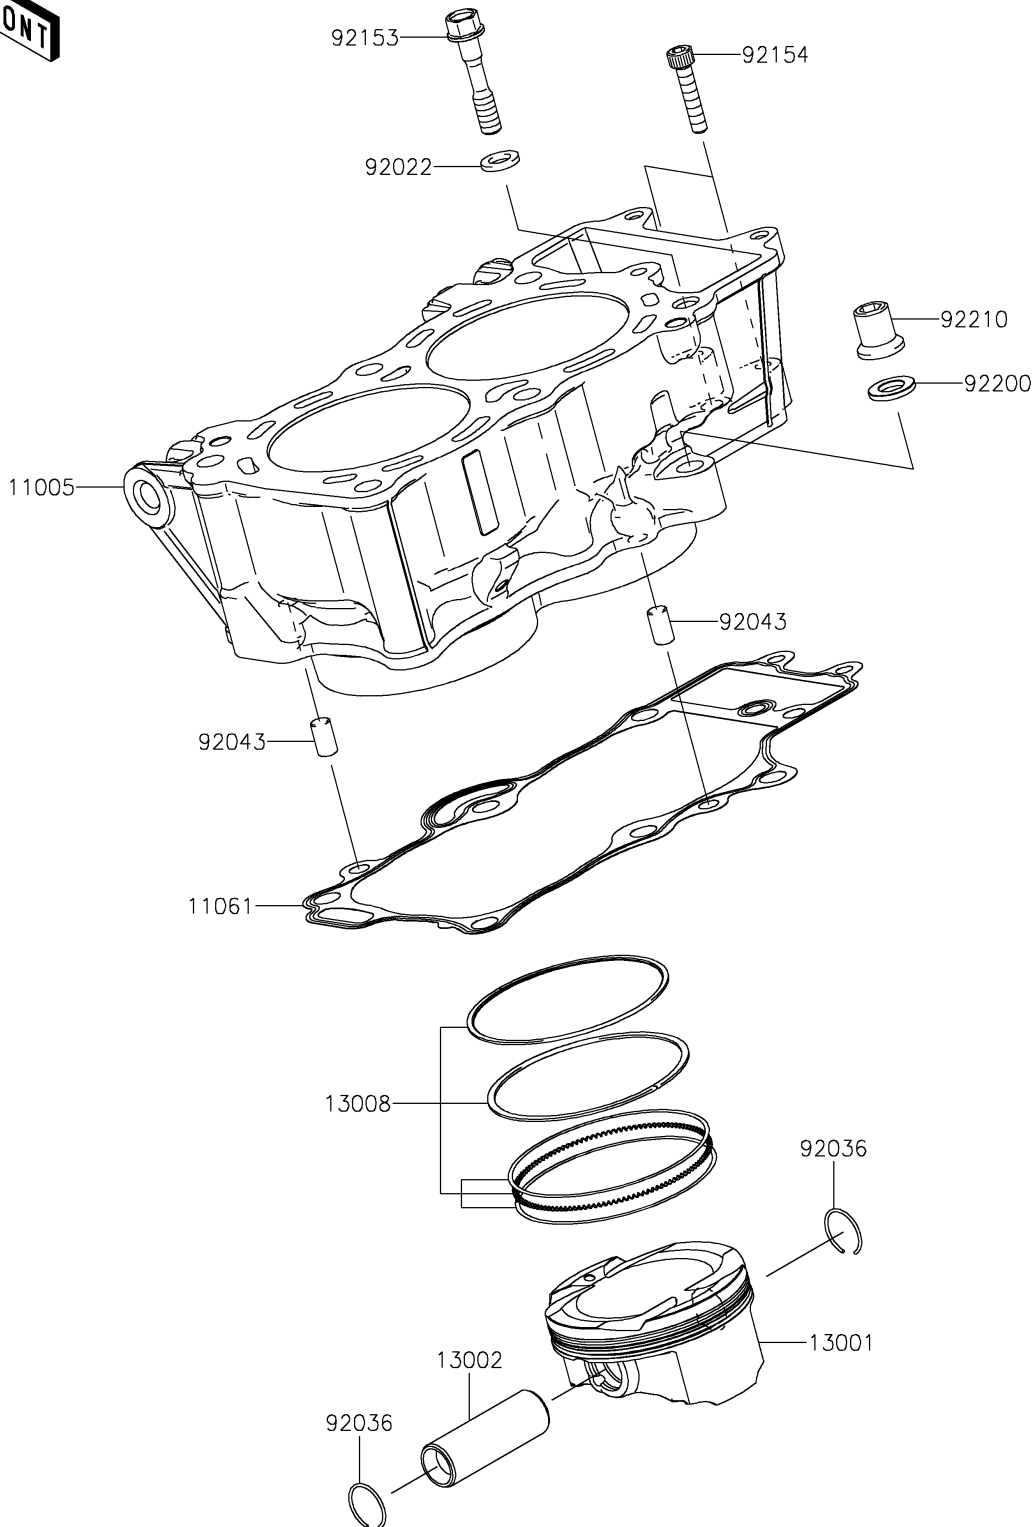

2019 VERSYS® 650 ABS

PARTS DIAGRAM

Cylinder/Piston(s)

E1120

2019 VERSYS® 650 ABS

PARTS LIST

Cylinder/Piston(s)

ITEM NAME

PART NUMBER

QUANTITY
