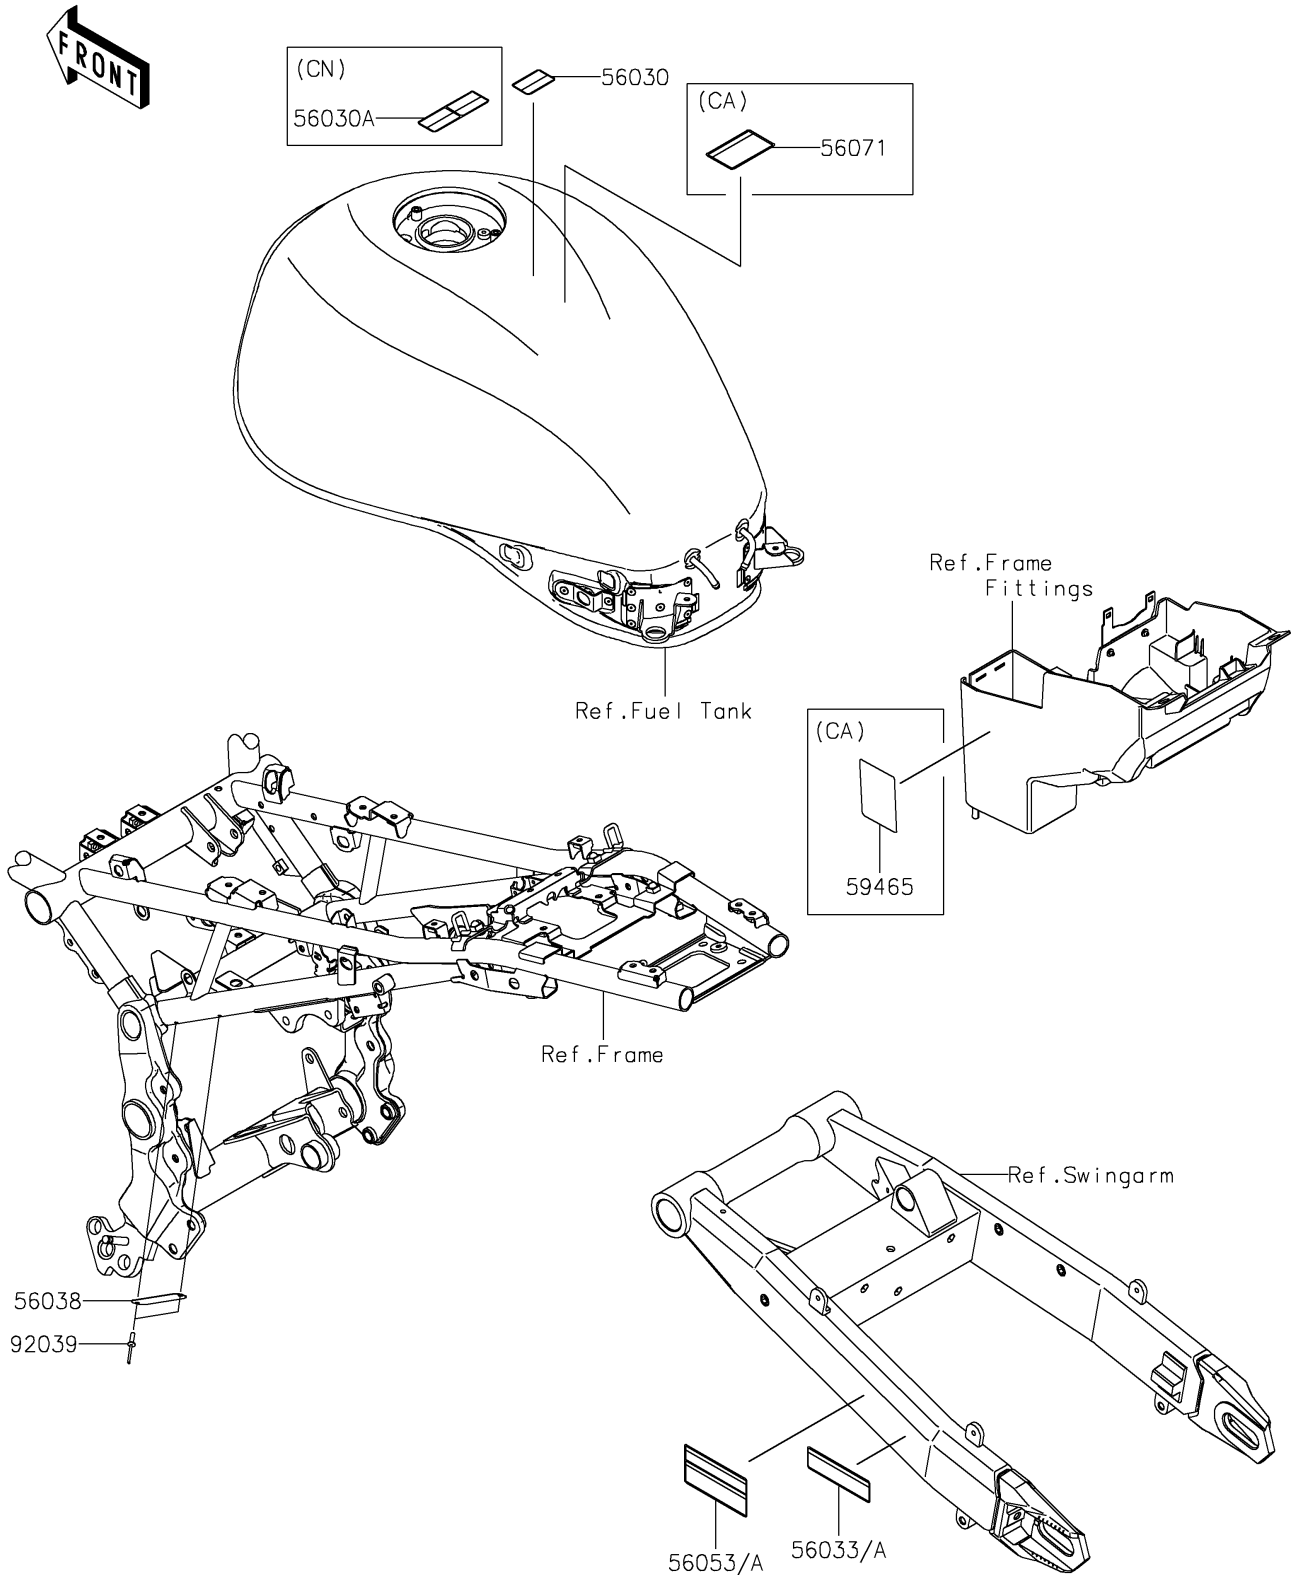

## PARTS DIAGRAM

### Labels

F2860

## PARTS LIST

### Labels

ITEM NAME	PART NUMBER	QUANTITY
LABEL,GASOLINE (Ref # 56030)	56030-0357	1
LABEL,GASOLINE (Ref # 56030A)	56030-0358	1
LABEL-MANUAL,CHAIN (Ref # 56033)	56033-1427	1
LABEL-MANUAL,CHAIN (Ref # 56033A)	56033-1428	1
LABEL-BRAND,KAWASAKI (Ref # 56038)	56038-1054	1
LABEL-SPECIFICATION,TIRE&LOAD (Ref # 56053)	56053-1444	1
LABEL-SPECIFICATION,TIRE&LOAD (Ref # 56053A)	56053-1445	1
LABEL-WARNING,EVAPO (Ref # 56071)	56071-0158	1
LABEL-CERTIFICATION,EVAPO ROUT (Ref # 59465)	59465-2890	1
RIVET (Ref # 92039)	92039-1251	2