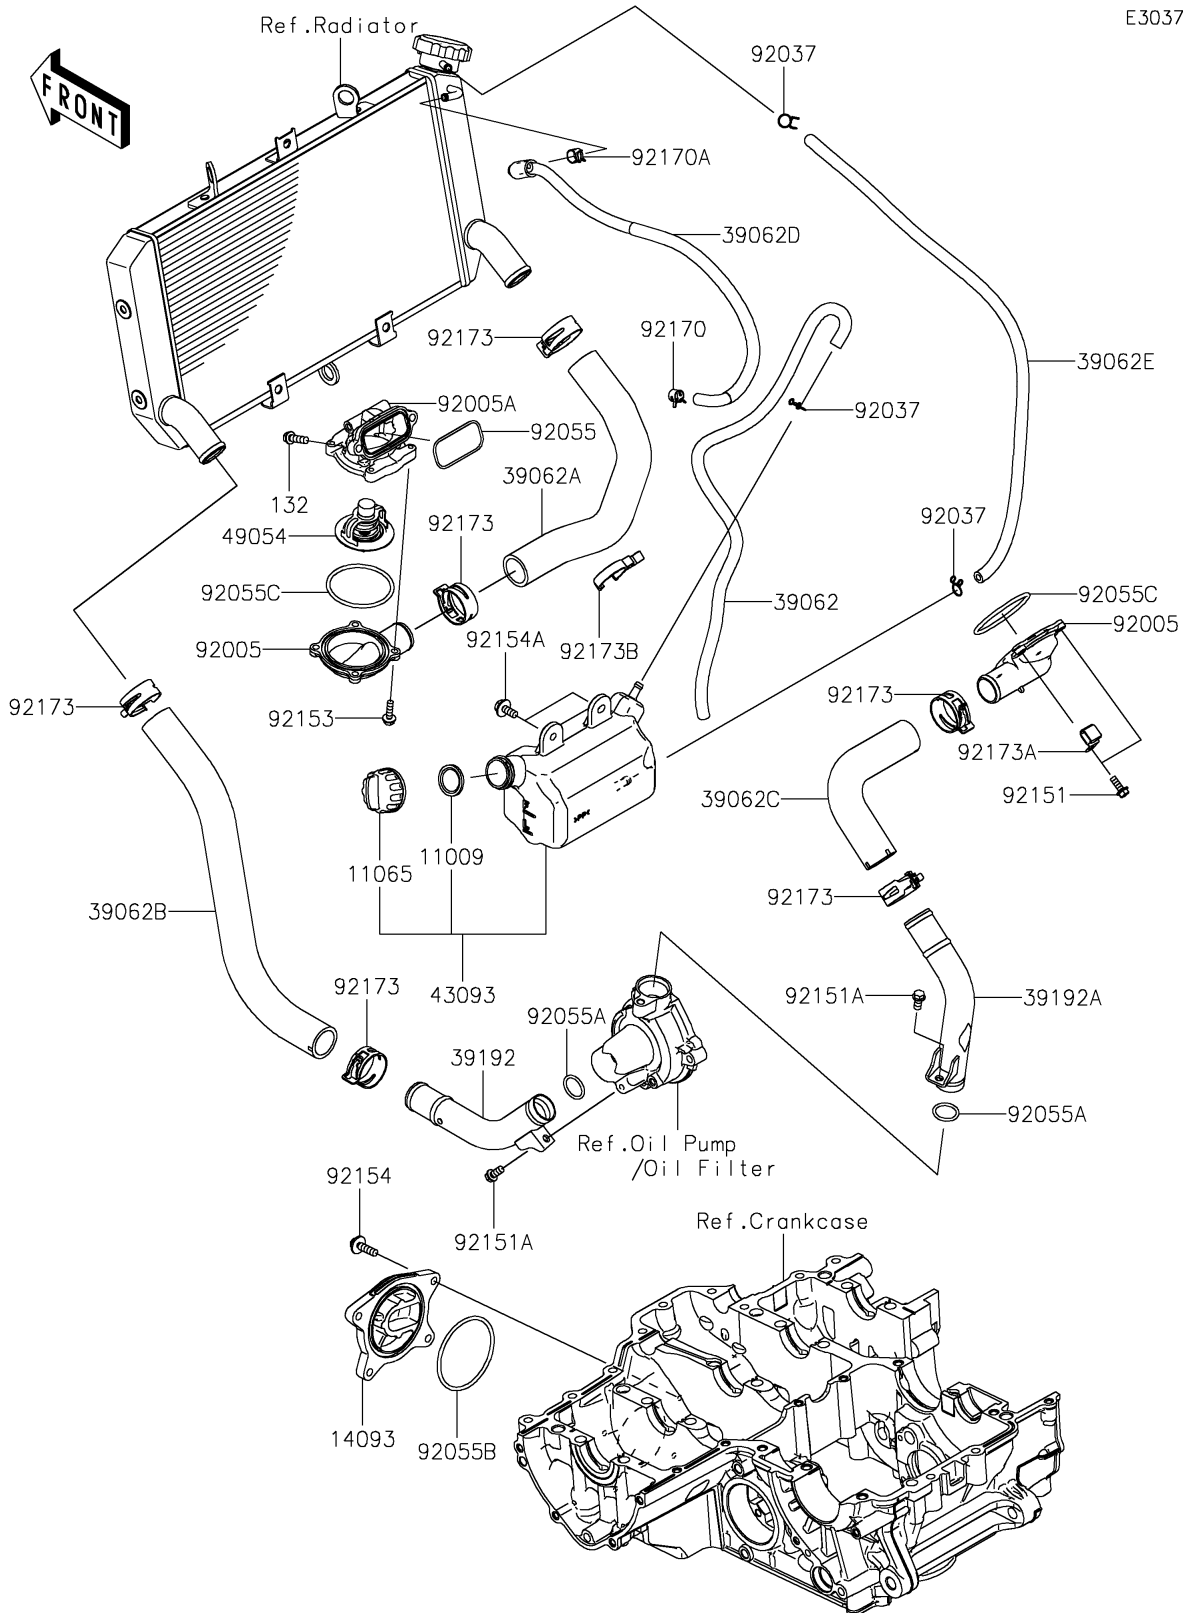

## PARTS DIAGRAM

### Water Pipe

E3037

## PARTS LIST

### Water Pipe

**ITEM NAME**

**PART NUMBER**

**QUANTITY**

---