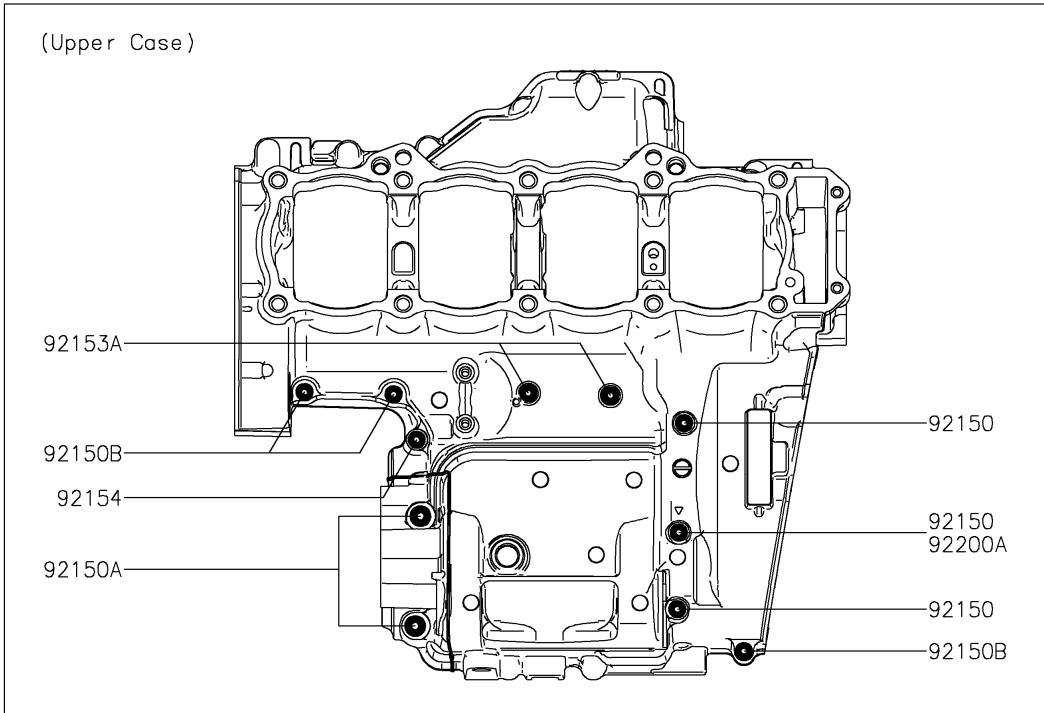

## PARTS DIAGRAM

### Crankcase Bolt Pattern

E1412

## PARTS LIST