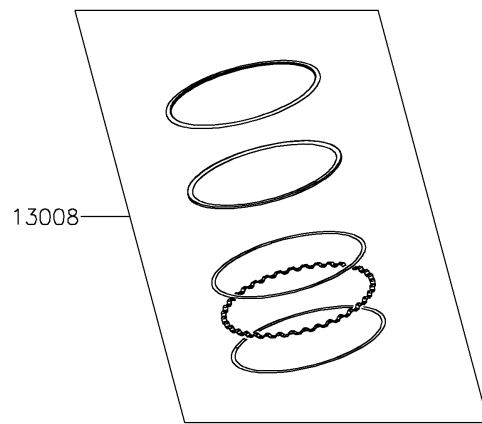

2018 Z900RS

PARTS DIAGRAM

Cylinder/Piston(s)

E1120

2018 Z900RS

PARTS LIST

Cylinder/Piston(s)

ITEM NAME

PART NUMBER

QUANTITY
