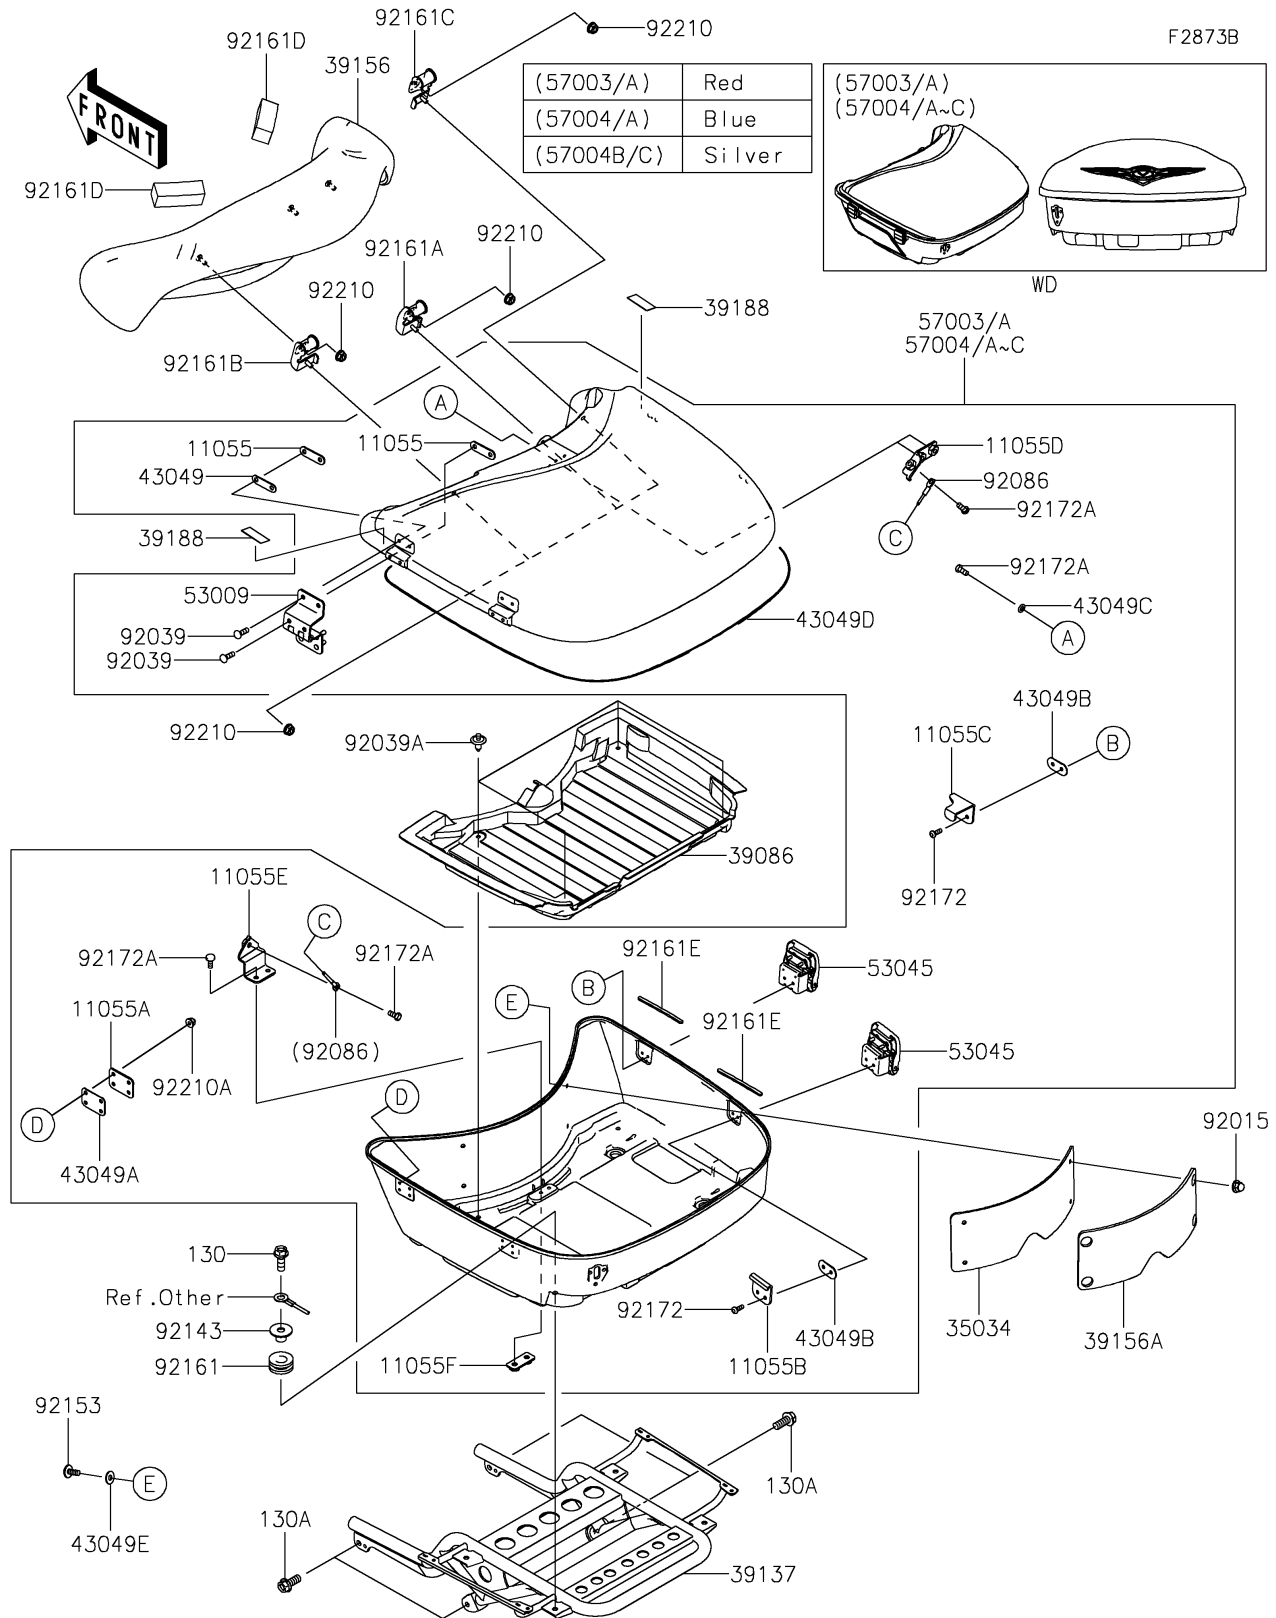

2018 VULCAN® 1700 VOYAGER® ABS

PARTS DIAGRAM

Saddlebags(Trunk)

2018 VULCAN® 1700 VOYAGER® ABS

Kawasaki
Let the Good Times Roll®

PARTS LIST

Saddlebags(Trunk)

ITEM NAME

PART NUMBER

QUANTITY
