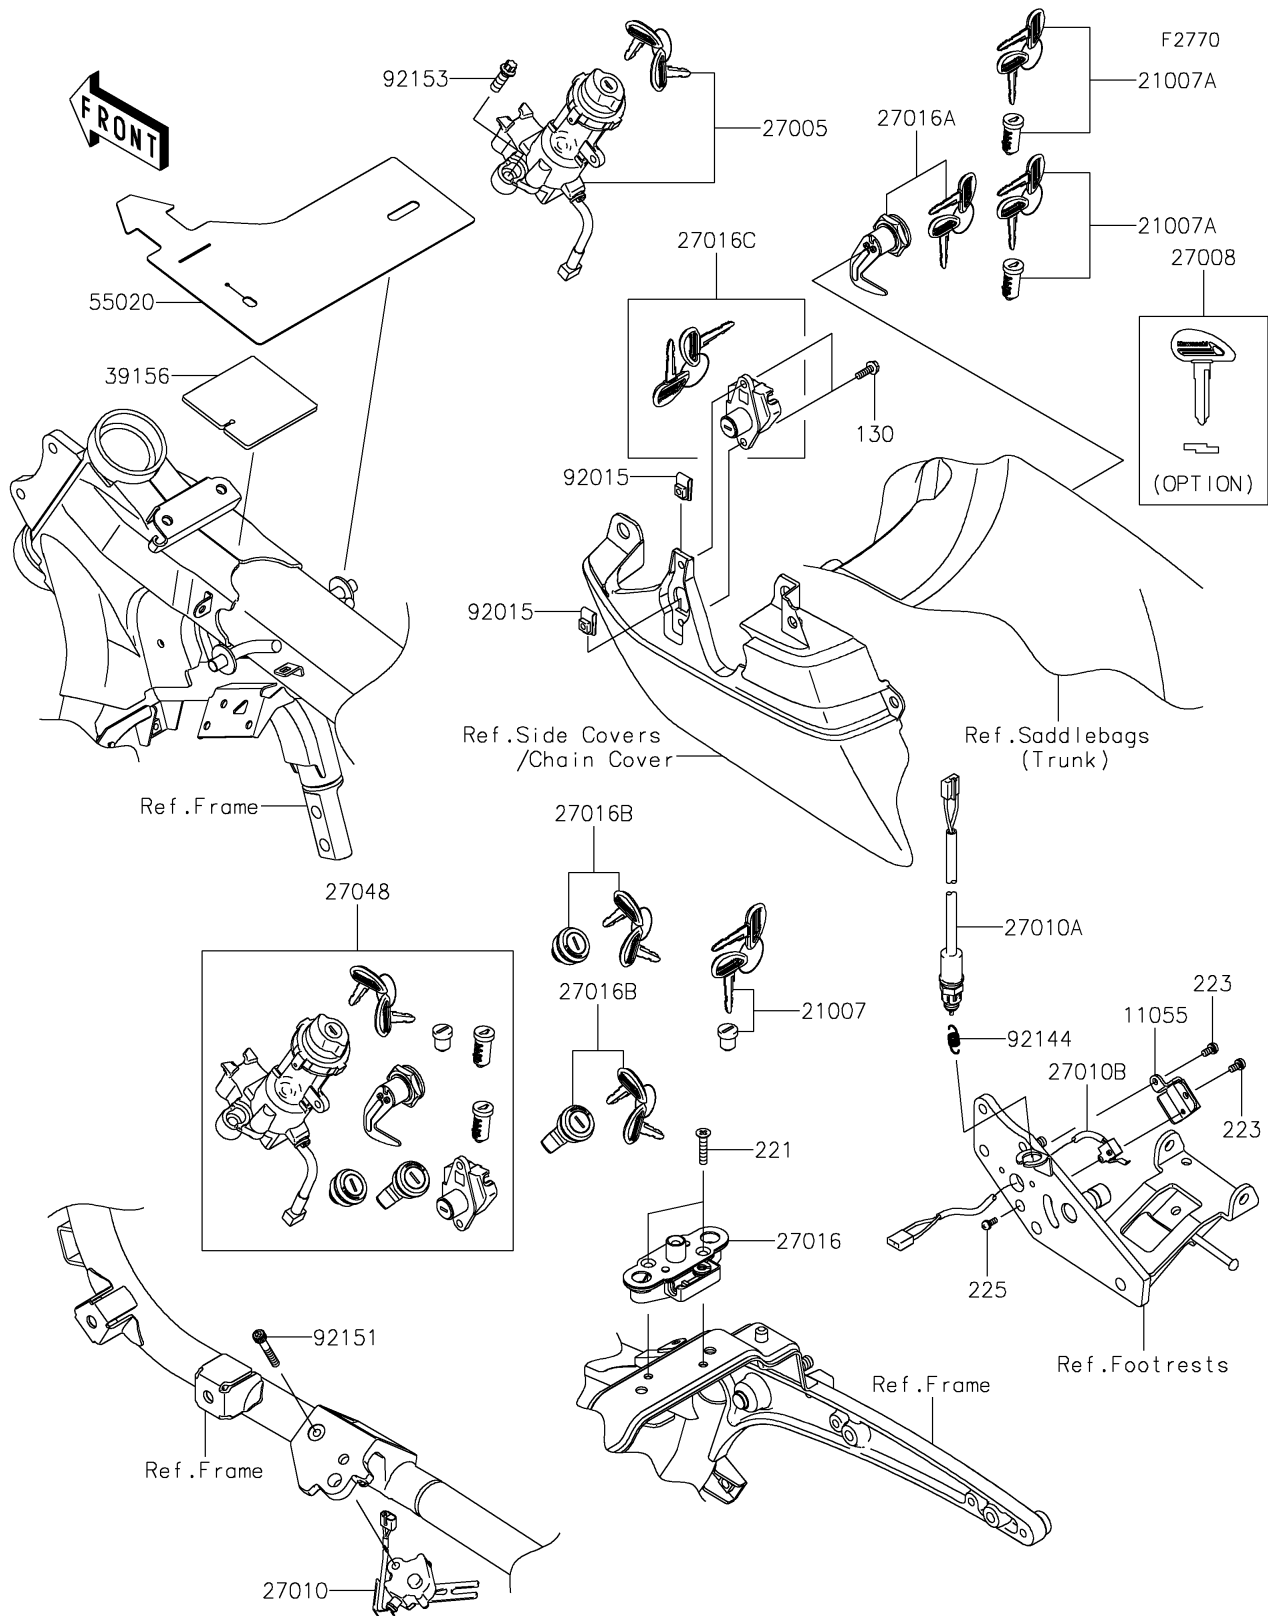

## PARTS DIAGRAM

# 2018 VULCAN® 1700 VOYAGER® ABS

## PARTS LIST

### Ignition Switch/Locks/Reflectors

ITEM NAME	PART NUMBER	QUANTITY
-----------	-------------	----------

---