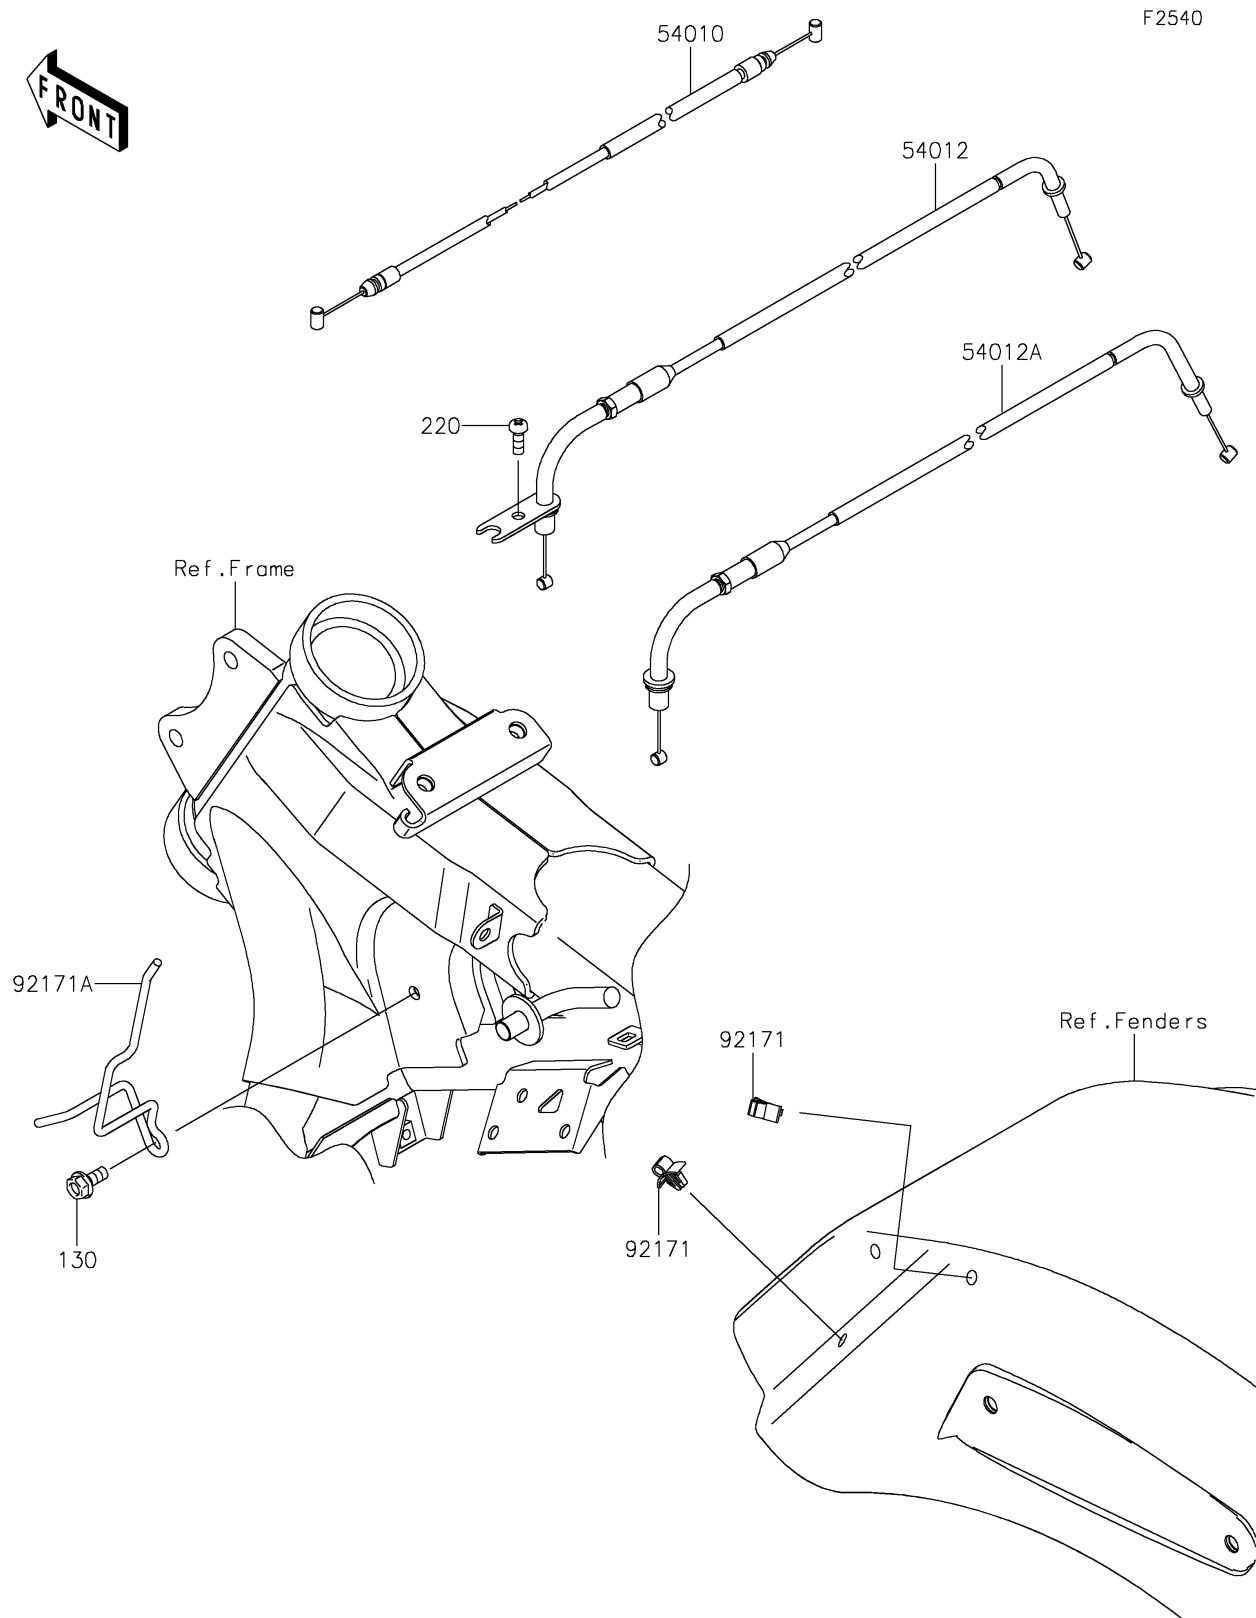

2018 VULCAN® 1700 VOYAGER® ABS

PARTS DIAGRAM

Cables

2018 VULCAN® 1700 VOYAGER® ABS

Kawasaki
Let the Good Times Roll®

PARTS LIST

Cables

ITEM NAME	PART NUMBER	QUANTITY
-----------	-------------	----------
