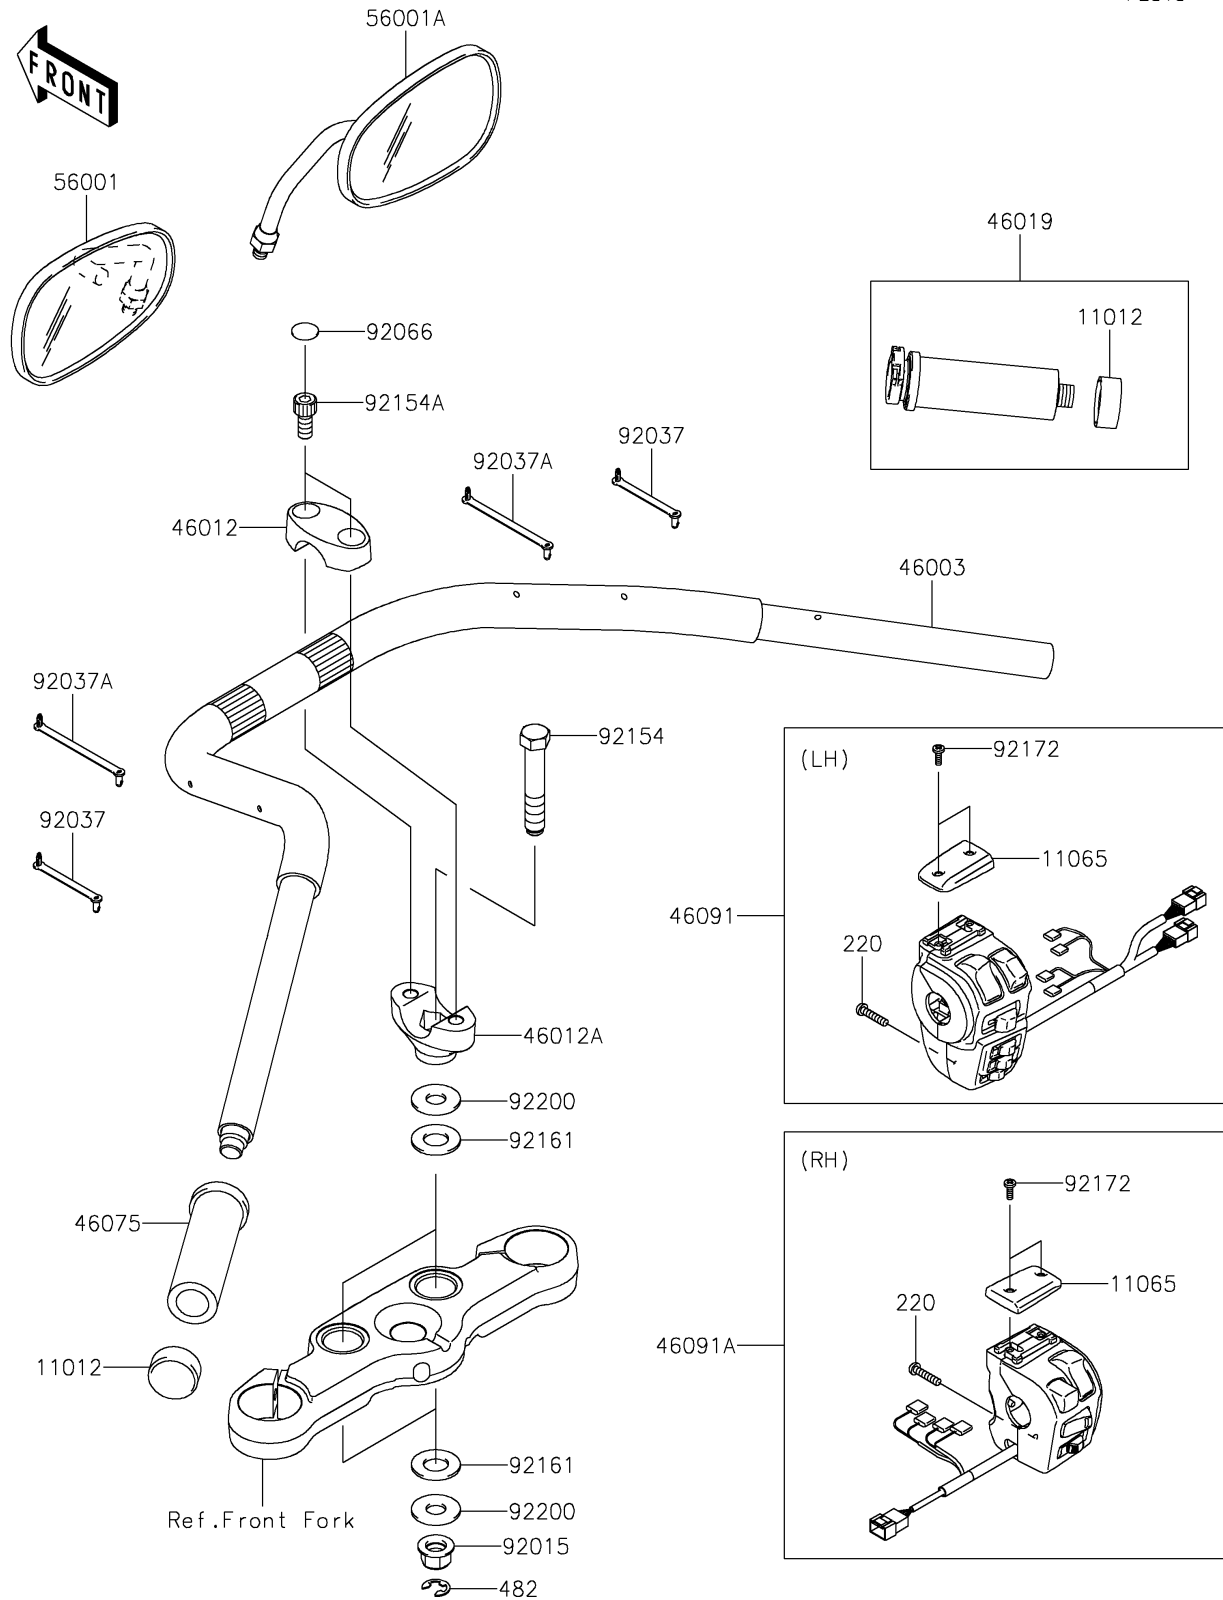

2018 VULCAN® 1700 VOYAGER® ABS

PARTS DIAGRAM

Handlebar

F2310

2018 VULCAN® 1700 VOYAGER® ABS

Kawasaki
Let the Good Times Roll®

PARTS LIST

Handlebar

ITEM NAME	PART NUMBER	QUANTITY
-----------	-------------	----------
